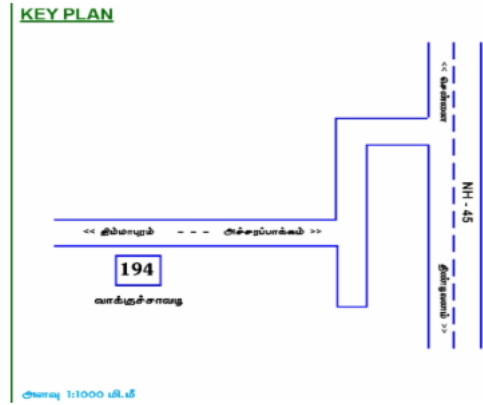

Google Map View

Polling Station Building Front View

Polling Station Front View

Cad View

Key MAP View

1 பெயர் : கோவிந்தசாமி தந்தை பெயர்: சின்னபையன் வீட்டு எண் : 1 வயது : 69 பாலினம் : ஆண்	TDG0987602 Photo is available	2 பெயர் : மாரியம்மாள் கணவர் பெயர்: சாமிகண்ணு வீட்டு எண் : 1 வயது : 60 பாலினம் : பெண்	TDG0119479 Photo is available	3 பெயர் : சாமிகண்ணு தந்தை பெயர்: கோபால் வீட்டு எண் : 1 வயது : 60 பாலினம் : ஆண்	TDG1618990 Photo is available
4 பெயர் : சேகர் தந்தை பெயர்: கோபால் வீட்டு எண் : 1 வயது : 57 பாலினம் : ஆண்	FYK2798569 Photo is available	5 பெயர் : சீனுவாசன் தந்தை பெயர்: ராகவன் வீட்டு எண் : 1 வயது : 56 பாலினம் : ஆண்	TDG0926493 Photo is available	6 பெயர் : அஞ்சலாலை கணவர் பெயர்: முனுசாமி வீட்டு எண் : 1 வயது : 55 பாலினம் : பெண்	TDG0434126 Photo is available
7 பெயர் : இந்திரா கணவர் பெயர்: சேகர் வீட்டு எண் : 1 வயது : 51 பாலினம் : பெண்	FYK2798577 Photo is available	8 பெயர் : கன்னியம்மாள் கணவர் பெயர்: சீனிவாசன் வீட்டு எண் : 1 வயது : 51 பாலினம் : பெண்	TDG0926501 Photo is available	9 பெயர் : ரமாபாய் தந்தை பெயர்: சாமிகண்ணு வீட்டு எண் : 1 வயது : 44 பாலினம் : பெண்	FYK1327139 Photo is available
10 பெயர் : ரஞ்சனி கணவர் பெயர்: ரமேஷ் வீட்டு எண் : 1 வயது : 38 பாலினம் : பெண்	TDG0765834 Photo is available	11 பெயர் : புஷ்பா கணவர் பெயர்: வெங்கடேசன் வீட்டு எண் : 1 வயது : 35 பாலினம் : பெண்	TDG0417642 Photo is available	12 பெயர் : லட்சுமிபதி தந்தை பெயர்: முனுசாமி வீட்டு எண் : 1 வயது : 34 பாலினம் : ஆண்	TDG0434142 Photo is available
13 பெயர் : பழனி தந்தை பெயர்: பெருமாள் வீட்டு எண் : 1 வயது : 34 பாலினம் : ஆண்	TDG0434159 Photo is available	14 பெயர் : மணிகண்டன் தந்தை பெயர்: ரங்கநாதன் வீட்டு எண் : 1 வயது : 33 பாலினம் : ஆண்	TDG0434191 Photo is available	15 பெயர் : சுகன் தந்தை பெயர்: கன்னியப்பன் வீட்டு எண் : 1 வயது : 32 பாலினம் : ஆண்	TDG0835280 Photo is available
16 பெயர் : பிரதீப் தந்தை பெயர்: சேகர் வீட்டு எண் : 1 வயது : 31 பாலினம் : ஆண்	TDG0880476 Photo is available	17 பெயர் : குமரேசன் தந்தை பெயர்: கன்னியப்பன் வீட்டு எண் : 1 வயது : 30 பாலினம் : ஆண்	TDG0835207 Photo is available	18 பெயர் : பிரபா தந்தை பெயர்: சேகர் வீட்டு எண் : 1 வயது : 29 பாலினம் : ஆண்	TDG0880468 Photo is available
19 பெயர் : பிரியங்கா கணவர் பெயர்: கமலகண்ணன் வீட்டு எண் : 1 வயது : 28 பாலினம் : பெண்	TDG2096287 Photo is available	20 பெயர் : சரோ தந்தை பெயர்: மனோகரன் வீட்டு எண் : 1 வயது : 22 பாலினம் : பெண்	TDG2102960 Photo is available	21 பெயர் : அபிதாமேரி தந்தை பெயர்: முனியாண்டி வீட்டு எண் : 1/19 வயது : 23 பாலினம் : பெண்	TDG2074326 Photo is available
22 பெயர் : நடராஜன் தந்தை பெயர்: கோபால் வீட்டு எண் : 2 வயது : 76 பாலினம் : ஆண்	TDG0083022 Photo is available	23 பெயர் : மல்லிகா கணவர் பெயர்: நடராஜன் வீட்டு எண் : 2 வயது : 60 பாலினம் : பெண்	TDG1619006 Photo is available	24 பெயர் : செல்லன் தந்தை பெயர்: தம்பிரான் வீட்டு எண் : 3 வயது : 75 பாலினம் : ஆண்	TDG1619014 Photo is available
25 பெயர் : சந்திரா கணவர் பெயர்: செல்லன் வீட்டு எண் : 3 வயது : 65 பாலினம் : பெண்	TDG1619022 Photo is available	26 பெயர் : தட்சிணாமூர்த்தி தந்தை பெயர்: செல்லன் வீட்டு எண் : 3 வயது : 50 பாலினம் : ஆண்	TDG1619030 Photo is available	27 பெயர் : ஞானபிரகாசம் தந்தை பெயர்: செல்லன் வீட்டு எண் : 3 வயது : 49 பாலினம் : ஆண்	FYK1575125 Photo is available
28 பெயர் : பர்வதம் கணவர் பெயர்: தட்சணாமூர்த்தி வீட்டு எண் : 3 வயது : 48 பாலினம் : பெண்	FYK2536506 Photo is available	29 பெயர் : நாகேஸ்வரி கணவர் பெயர்: ஞானப்பிரகாசம் வீட்டு எண் : 3 வயது : 36 பாலினம் : பெண்	TDG0142414 Photo is available	30 பெயர் : கிஷோர் தந்தை பெயர்: தட்சிணாமூர்த்தி வீட்டு எண் : 3 வயது : 29 பாலினம் : ஆண்	TDG0880427 Photo is available