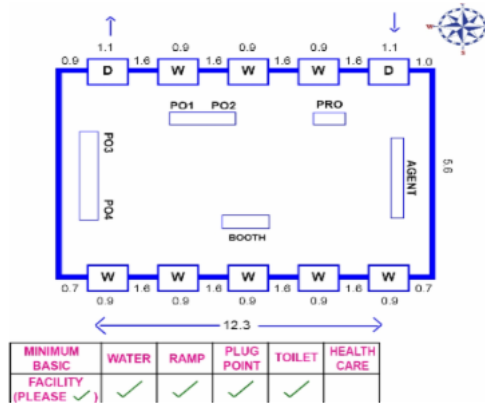

Google Map View

Polling Station Building Front View

Polling Station Front View

Cad View

Key MAP View

1 பெயர் : கோவிந்தசாமி தந்தை பெயர்: சின்னபையன் வீட்டு எண் : 1 வயது : 69 பாலினம் : ஆண்	TDG0987602 Photo is available	2 பெயர் : மாரியம்மாள் கணவர் பெயர்: சாமிகண்ணு வீட்டு எண் : 1 வயது : 60 பாலினம் : பெண்	TDG0119479 Photo is available	3 பெயர் : சாமிகண்ணு தந்தை பெயர்: கோபால் வீட்டு எண் : 1 வயது : 60 பாலினம் : ஆண்	TDG1618990 Photo is available
4 பெயர் : சேகர் தந்தை பெயர்: கோபால் வீட்டு எண் : 1 வயது : 57 பாலினம் : ஆண்	FYK2798569 Photo is available	5 பெயர் : சீனுவாசன் தந்தை பெயர்: ராகவன் வீட்டு எண் : 1 வயது : 56 பாலினம் : ஆண்	TDG0926493 Photo is available	6 பெயர் : அஞ்சலாலை கணவர் பெயர்: முனுசாமி வீட்டு எண் : 1 வயது : 55 பாலினம் : பெண்	TDG0434126 Photo is available
7 பெயர் : இந்திரா கணவர் பெயர்: சேகர் வீட்டு எண் : 1 வயது : 51 பாலினம் : பெண்	FYK2798577 Photo is available	8 பெயர் : கன்னியம்மாள் கணவர் பெயர்: சீனிவாசன் வீட்டு எண் : 1 வயது : 51 பாலினம் : பெண்	TDG0926501 Photo is available	9 பெயர் : ரமாபாய் தந்தை பெயர்: சாமிகண்ணு வீட்டு எண் : 1 வயது : 44 பாலினம் : பெண்	FYK1327139 Photo is available
10 பெயர் : ரஞ்சனி கணவர் பெயர்: ரமேஷ் வீட்டு எண் : 1 வயது : 38 பாலினம் : பெண்	TDG0765834 Photo is available	11 பெயர் : புஷ்பா கணவர் பெயர்: வெங்கடேசன் வீட்டு எண் : 1 வயது : 35 பாலினம் : பெண்	TDG0417642 Photo is available	12 பெயர் : லட்சுமிபதி தந்தை பெயர்: முனுசாமி வீட்டு எண் : 1 வயது : 34 பாலினம் : ஆண்	TDG0434142 Photo is available
13 பெயர் : பழனி தந்தை பெயர்: பெருமாள் வீட்டு எண் : 1 வயது : 34 பாலினம் : ஆண்	TDG0434159 Photo is available	14 பெயர் : மணிகண்டன் தந்தை பெயர்: ரங்கநாதன் வீட்டு எண் : 1 வயது : 33 பாலினம் : ஆண்	TDG0434191 Photo is available	15 பெயர் : சுகன் தந்தை பெயர்: கன்னியப்பன் வீட்டு எண் : 1 வயது : 32 பாலினம் : ஆண்	TDG0835280 Photo is available
16 பெயர் : பிரதீப் தந்தை பெயர்: சேகர் வீட்டு எண் : 1 வயது : 31 பாலினம் : ஆண்	TDG0880476 Photo is available	17 பெயர் : குமரேசன் தந்தை பெயர்: கன்னியப்பன் வீட்டு எண் : 1 வயது : 30 பாலினம் : ஆண்	TDG0835207 Photo is available	18 பெயர் : பிரபா தந்தை பெயர்: சேகர் வீட்டு எண் : 1 வயது : 29 பாலினம் : ஆண்	TDG0880468 Photo is available
19 பெயர் : பிரியங்கா கணவர் பெயர்: கமலகண்ணன் வீட்டு எண் : 1 வயது : 28 பாலினம் : பெண்	TDG2096287 Photo is available	20 பெயர் : சரோ தந்தை பெயர்: மனோகரன் வீட்டு எண் : 1 வயது : 22 பாலினம் : பெண்	TDG2102960 Photo is available	21 பெயர் : அபிதாமேரி தந்தை பெயர்: முனியாண்டி வீட்டு எண் : 1/19 வயது : 23 பாலினம் : பெண்	TDG2074326 Photo is available
22 பெயர் : நடராஜன் தந்தை பெயர்: கோபால் வீட்டு எண் : 2 வயது : 76 பாலினம் : ஆண்	TDG0083022 Photo is available	23 பெயர் : மல்லிகா கணவர் பெயர்: நடராஜன் வீட்டு எண் : 2 வயது : 60 பாலினம் : பெண்	TDG1619006 Photo is available	24 பெயர் : செல்லன் தந்தை பெயர்: தம்பிரான் வீட்டு எண் : 3 வயது : 75 பாலினம் : ஆண்	TDG1619014 Photo is available
25 பெயர் : சந்திரா கணவர் பெயர்: செல்லன் வீட்டு எண் : 3 வயது : 65 பாலினம் : பெண்	TDG1619022 Photo is available	26 பெயர் : தட்சிணாமூர்த்தி தந்தை பெயர்: செல்லன் வீட்டு எண் : 3 வயது : 50 பாலினம் : ஆண்	TDG1619030 Photo is available	27 பெயர் : ஞானபிரகாசம் தந்தை பெயர்: செல்லன் வீட்டு எண் : 3 வயது : 49 பாலினம் : ஆண்	FYK1575125 Photo is available
28 பெயர் : பர்வதம் கணவர் பெயர்: தட்சணாமூர்த்தி வீட்டு எண் : 3 வயது : 48 பாலினம் : பெண்	FYK2536506 Photo is available	29 பெயர் : நாகேஸ்வரி கணவர் பெயர்: ஞானப்பிரகாசம் வீட்டு எண் : 3 வயது : 36 பாலினம் : பெண்	TDG0142414 Photo is available	30 பெயர் : கிஷோர் தந்தை பெயர்: தட்சிணாமூர்த்தி வீட்டு எண் : 3 வயது : 29 பாலினம் : ஆண்	TDG0880427 Photo is available