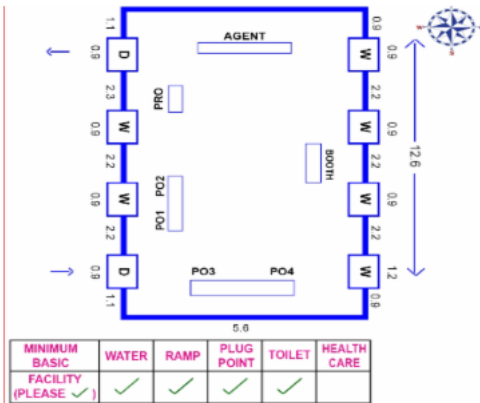

வாக்காளர் பதிவு அலுவலரின்
கையொப்பம்

Nazri Naksha

Google Map View

Polling Station Building Front View

Polling Station Front View

Cad View

Key MAP View

1 பெயர் : துலக்காணம் தந்தை பெயர்: குப்பன் வீட்டு எண் : 1 வயது : 68 பாலினம் : ஆண் Photo is available	TDG0718528	2 பெயர் : அமாவாசை தந்தை பெயர்: குப்பன் வீட்டு எண் : 1 வயது : 58 பாலினம் : ஆண் Photo is available	TDG1022995	3 பெயர் : சுரேஷ் தந்தை பெயர்: கணேஷன் வீட்டு எண் : 1 வயது : 38 பாலினம் : ஆண் Photo is available	TDG0880856
4 பெயர் : மீனா கணவர் பெயர்: ஆனந்தன் வீட்டு எண் : 1 வயது : 29 பாலினம் : பெண் Photo is available	TDG1147222	5 பெயர் : புகழேந்தி தந்தை பெயர்: நடராஜன் வீட்டு எண் : 1 வயது : 25 பாலினம் : ஆண் Photo is available	TDG1114388	6 பெயர் : அன்னம்மாள் கணவர் பெயர்: ராமசாமி வீட்டு எண் : 2 வயது : 69 பாலினம் : பெண் Photo is available	TDG1648518
7 பெயர் : பத்மாவதி கணவர் பெயர்: துளசி வீட்டு எண் : 2 வயது : 55 பாலினம் : பெண் Photo is available	TDG1648526	8 பெயர் : அபிளேஷ் தந்தை பெயர்: வேல்முருகன் வீட்டு எண் : 2 வயது : 22 பாலினம் : ஆண் Photo is available	TDG2049542	9 பெயர் : பட்டு கணவர் பெயர்: லட்சுமணன் வீட்டு எண் : 3 வயது : 68 பாலினம் : பெண் Photo is available	TDG1648534
10 பெயர் : கோவிந்தசாமி தந்தை பெயர்: கண்ணன் வீட்டு எண் : 4 வயது : 68 பாலினம் : ஆண் Photo is available	TDG1648542	11 பெயர் : நாகம்மாள் தந்தை பெயர்: கோவிந்தசாமி வீட்டு எண் : 4 வயது : 61 பாலினம் : பெண் Photo is available	TDG1648559	12 பெயர் : பரமசிவம் தந்தை பெயர்: கோவிந்தசாமி வீட்டு எண் : 4 வயது : 45 பாலினம் : ஆண் Photo is available	FYK1851344
13 பெயர் : முனுசாமி தந்தை பெயர்: சுப்பன் வீட்டு எண் : 7 வயது : 55 பாலினம் : ஆண் Photo is available	TDG1648567	14 பெயர் : தங்கம்மாள் கணவர் பெயர்: முனுசாமி வீட்டு எண் : 7 வயது : 52 பாலினம் : பெண் Photo is available	TDG1648575	15 பெயர் : மணிகண்டன் தந்தை பெயர்: முனுசாமி வீட்டு எண் : 7 வயது : 31 பாலினம் : ஆண் Photo is available	TDG0506527
16 பெயர் : பழனி தந்தை பெயர்: சுப்பன் வீட்டு எண் : 8 வயது : 62 பாலினம் : ஆண் Photo is available	TDG1648583	17 பெயர் : மகாராணி கணவர் பெயர்: பழனி வீட்டு எண் : 8 வயது : 56 பாலினம் : பெண் Photo is available	TDG1648591	18 பெயர் : நடாசன் தந்தை பெயர்: ஜெயபால் வீட்டு எண் : 9 வயது : 54 பாலினம் : ஆண் Photo is available	TDG1648617
19 பெயர் : ரேவதி தந்தை பெயர்: நடராசன் வீட்டு எண் : 9 வயது : 47 பாலினம் : பெண் Photo is available	FYK1851013	20 பெயர் : கணேசன் தந்தை பெயர்: கண்ணன் வீட்டு எண் : 10 வயது : 70 பாலினம் : ஆண் Photo is available	FYK1851393	21 பெயர் : சம்பத்குமார் தந்தை பெயர்: கணேசன் வீட்டு எண் : 10 வயது : 49 பாலினம் : ஆண் Photo is available	FYK1850205
22 பெயர் : ராஜகோபால் தந்தை பெயர்: கணேசன் வீட்டு எண் : 10 வயது : 36 பாலினம் : ஆண் Photo is available	TDG0880849	23 பெயர் : விஜயலக்ஷ்மி கணவர் பெயர்: ராஜகோபால் வீட்டு எண் : 10 வயது : 32 பாலினம் : பெண் Photo is available	TDG1114248	24 பெயர் : மணிமேகலை கணவர் பெயர்: பரணி வீட்டு எண் : 20 வயது : 24 பாலினம் : பெண் Photo is available	TDG2049401
25 பெயர் : ரவி தந்தை பெயர்: குப்பன் வீட்டு எண் : 26 வயது : 32 பாலினம் : ஆண் Photo is available	TDG1974385	26 பெயர் : லட்சுமணன் தந்தை பெயர்: கண்ணன் வீட்டு எண் : 76 வயது : 72 பாலினம் : ஆண் Photo is available	TDG0160358	27 பெயர் : கண்ணதாசன் தந்தை பெயர்: லட்சுமணன் வீட்டு எண் : 76 வயது : 35 பாலினம் : ஆண் Photo is available	TDG0880864
28 பெயர் : லட்சுமி ரா தந்தை பெயர்: ராமன் வீட்டு எண் : எண்-2/2பி வயது : 51 பாலினம் : பெண் Photo is available	TDG0880823	29 பெயர் : தீபா கே கணவர் பெயர்: சம்பத்குமார் வீட்டு எண் : எண்-10 வயது : 36 பாலினம் : பெண் Photo is available	TDG2142396		