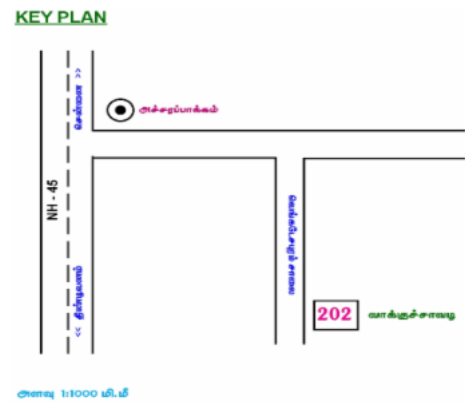

Google Map View

Polling Station Building Front View

Polling Station Front View

Cad View

Key MAP View

சட்டமன்றத் தொகுதியின் எண் மற்றும் பெயர் : 35-மதுராந்தகம்
பிரிவு எண் மற்றும் பெயர் 1-அச்சிறுபாக்கம்(பே), வார்டு 1 வெங்கடேசபுரம் 5வது தெரு