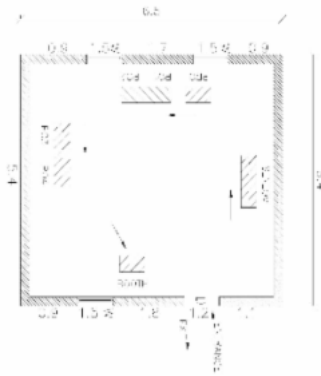

Google Map View

Polling Station Building Front View

Polling Station Front View

Cad View

Key MAP View

சட்டமன்றத் தொகுதியின் எண் மற்றும் பெயர் : 35-மதுராந்தகம்
பிரிவு எண் மற்றும் பெயர் 1-அச்சிறுபாக்கம்(பே), வார்டு 1 வெங்கடேசபுரம் 5வது தெரு