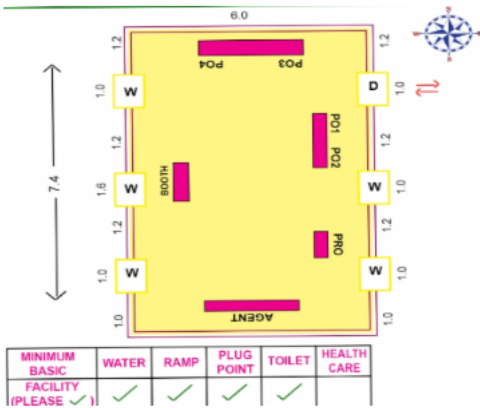

Google Map View

Polling Station Building Front View

Polling Station Front View

Cad View

Key MAP View

1 பெயர் : பத்மினி கணவர் பெயர்: தேவராஜ் வீட்டு எண் : 1 வயது : 60 பாலினம் : பெண்	MNY1911106 Photo is available	2 பெயர் : துரைராஜ் தந்தை பெயர்: ஏழுமலை வீட்டு எண் : 1 வயது : 60 பாலினம் : ஆண்	TDG1035740 Photo is available	3 பெயர் : சுப்ரமணி தந்தை பெயர்: ஆறுமுகம் வீட்டு எண் : 1 வயது : 58 பாலினம் : ஆண்	TDG0792960 Photo is available
4 பெயர் : பாபு தந்தை பெயர்: பெருமாள் வீட்டு எண் : 1 வயது : 56 பாலினம் : ஆண்	TDG0366583 Photo is available	5 பெயர் : மூர்த்தி தந்தை பெயர்: கணபதி வீட்டு எண் : 1 வயது : 54 பாலினம் : ஆண்	TDG1035872 Photo is available	6 பெயர் : பாரதி கணவர் பெயர்: சத்தியா வீட்டு எண் : 1 வயது : 53 பாலினம் : பெண்	TDG0976985 Photo is available
7 பெயர் : ராணி கணவர் பெயர்: அழகர் வீட்டு எண் : 1 வயது : 52 பாலினம் : பெண்	TDG0005405 Photo is available	8 பெயர் : யசோதா கணவர் பெயர்: வெங்கடேசன் வீட்டு எண் : 1 வயது : 52 பாலினம் : பெண்	TDG0995050 Photo is available	9 பெயர் : கீதா கணவர் பெயர்: மூர்த்தி வீட்டு எண் : 1 வயது : 50 பாலினம் : பெண்	TDG1035880 Photo is available
10 பெயர் : சாந்தி கணவர் பெயர்: சுப்ரமணி வீட்டு எண் : 1 வயது : 50 பாலினம் : பெண்	TDG0792945 Photo is available	11 பெயர் : ராமச்சந்திரன் தந்தை பெயர்: அன்னப்பன் வீட்டு எண் : 1 வயது : 50 பாலினம் : ஆண்	TDG0366534 Photo is available	12 பெயர் : அழகர் தந்தை பெயர்: தட்சணாமூர்த்தி வீட்டு எண் : 1 வயது : 49 பாலினம் : ஆண்	TDG0006015 Photo is available
13 பெயர் : செங்கையா தந்தை பெயர்: இருபதர்யா வீட்டு எண் : 1 வயது : 49 பாலினம் : ஆண்	TDG0366591 Photo is available	14 பெயர் : வீரமாள கணவர் பெயர்: ராமச்சந்திரன் வீட்டு எண் : 1 வயது : 49 பாலினம் : பெண்	TDG0366542 Photo is available	15 பெயர் : சிவகுமார் தந்தை பெயர்: ஜோதிலிங்கம் வீட்டு எண் : 1 வயது : 48 பாலினம் : ஆண்	TDG0449280 Photo is available
16 பெயர் : பார்வதி கணவர் பெயர்: செங்கையா வீட்டு எண் : 1 வயது : 44 பாலினம் : பெண்	TDG0398800 Photo is available	17 பெயர் : சீனுவாசன் தந்தை பெயர்: கண்ணையன் வீட்டு எண் : 1 வயது : 44 பாலினம் : ஆண்	TDG1035799 Photo is available	18 பெயர் : பால்ராஜ் தந்தை பெயர்: பொன்னுசாமி வீட்டு எண் : 1 வயது : 41 பாலினம் : ஆண்	TDG0366559 Photo is available
19 பெயர் : சுகாகர் தந்தை பெயர்: தர்மலிங்கம் வீட்டு எண் : 1 வயது : 39 பாலினம் : ஆண்	TDG0261032 Photo is available	20 பெயர் : சுமதி கணவர் பெயர்: பால்ராஜ் வீட்டு எண் : 1 வயது : 38 பாலினம் : பெண்	TDG0398792 Photo is available	21 பெயர் : பாலாஜி தந்தை பெயர்: துரைபாபு வீட்டு எண் : 1 வயது : 38 பாலினம் : ஆண்	TDG1148717 Photo is available
22 பெயர் : வளர்மதி கணவர் பெயர்: சீனுவாசன் வீட்டு எண் : 1 வயது : 37 பாலினம் : பெண்	TDG1035781 Photo is available	23 பெயர் : ராஜேஷ் தந்தை பெயர்: விஸ்வநாதன் வீட்டு எண் : 1 வயது : 34 பாலினம் : ஆண்	TDG0261123 Photo is available	24 பெயர் : பவித்ரா தந்தை பெயர்: வேதகிரி வீட்டு எண் : 1 வயது : 34 பாலினம் : பெண்	TDG0260042 Photo is available
25 பெயர் : தனிகவேல் தந்தை பெயர்: ராதா வீட்டு எண் : 1 வயது : 31 பாலினம் : ஆண்	TDG1035765 Photo is available	26 பெயர் : நேத்தாஜி தந்தை பெயர்: சுப்பிரமணி வீட்டு எண் : 1 வயது : 31 பாலினம் : ஆண்	TDG0660225 Photo is available	27 பெயர் : அரிகிருஷ்ணன் தந்தை பெயர்: மூர்த்தி வீட்டு எண் : 1 வயது : 30 பாலினம் : ஆண்	TDG1035898 Photo is available
28 பெயர் : லோகநாதன் தந்தை பெயர்: ரவி வீட்டு எண் : 1 வயது : 30 பாலினம் : ஆண்	TDG1035757 Photo is available	29 பெயர் : கார்த்திக் தந்தை பெயர்: கோதண்டராமன் வீட்டு எண் : 1 வயது : 29 பாலினம் : ஆண்	TDG0976951 Photo is available	30 பெயர் : விஜய் தந்தை பெயர்: வெங்கடேசன் வீட்டு எண் : 1 வயது : 29 பாலினம் : ஆண்	TDG1035732 Photo is available