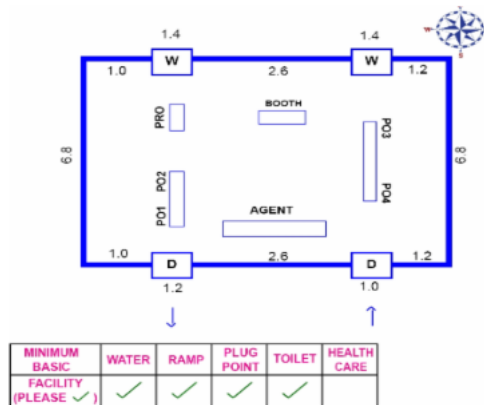

Cad View

Key MAP View