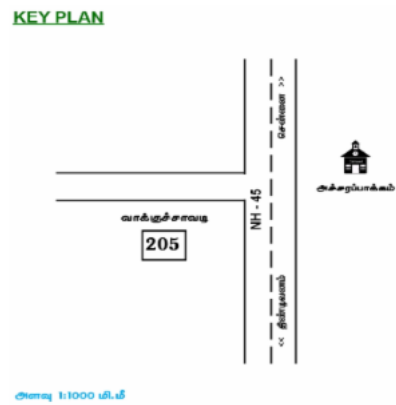

Cad View

Key MAP View