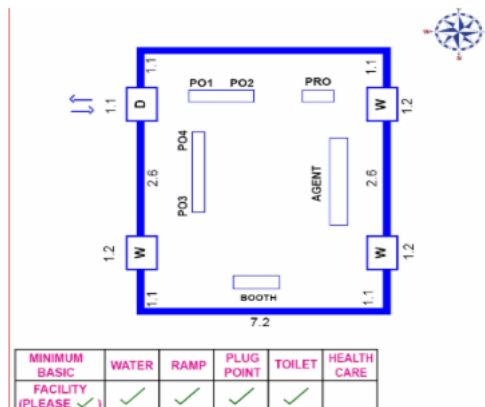

Cad View

Key MAP View