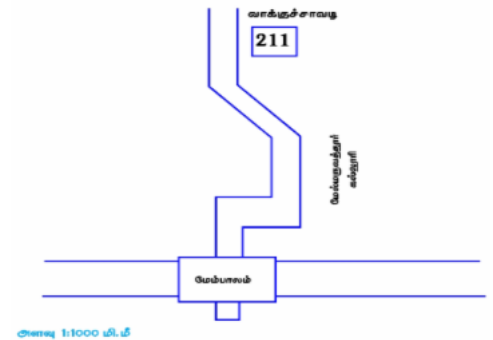

Nazri Naksha

Google Map View

Polling Station Building Front View

Polling Station Front View

Cad View

Key MAP View

KEY PLAN

1 பெயர் : லாரன்ஸ் தந்தை பெயர் : எல்லஸ்தாமஸ் வீட்டு எண் : 1 வயது : 63 பாலினம் : ஆண்	FYK1805373	2 பெயர் : ஷாயிதா கணவர் பெயர் : அசேன் வீட்டு எண் : 1 வயது : 59 பாலினம் : பெண்	TDG0768960	3 பெயர் : மொய்தீன் தந்தை பெயர் : நூர்முகம்மது வீட்டு எண் : 1 வயது : 44 பாலினம் : ஆண்	TDG0144329
4 பெயர் : மோகனவள்ளி கணவர் பெயர் : ஜுவஹர் வீட்டு எண் : 1 வயது : 44 பாலினம் : பெண்	TDG0514448	5 பெயர் : சூமதி கணவர் பெயர் : குப்பன் வீட்டு எண் : 1 வயது : 43 பாலினம் : பெண்	TDG0144345	6 பெயர் : ஹசினா கணவர் பெயர் : ஷேக் அசேன் வீட்டு எண் : 1 வயது : 43 பாலினம் : பெண்	TDG0725051
S 7 பெயர் : பிரசாத் குமார் தந்தை பெயர் : சந்தானம் வீட்டு எண் : 1 வயது : 38 பாலினம் : ஆண்	TDG0389908	8 பெயர் : சரண்யா கணவர் பெயர் : சீனு வாசன் வீட்டு எண் : 1 வயது : 34 பாலினம் : பெண்	TDG0391094	S 9 பெயர் : சரண்யா தந்தை பெயர் : எழும்லை வீட்டு எண் : 1 வயது : 33 பாலினம் : பெண்	TDG0514406
10 பெயர் : சிவா தந்தை பெயர் : குப்பன் வீட்டு எண் : 1 வயது : 33 பாலினம் : ஆண்	TDG0442434	11 பெயர் : சூர்யா ராபின் தந்தை பெயர் : லாரன்ஸ் வீட்டு எண் : 1 வயது : 32 பாலினம் : ஆண்	TDG2019610	12 பெயர் : எழிலரசி தந்தை பெயர் : மணி வீட்டு எண் : 1 வயது : 30 பாலினம் : பெண்	TDG0964528
13 பெயர் : ஆயிஷா பேகம் தந்தை பெயர் : சர்தார் வீட்டு எண் : 1 வயது : 26 பாலினம் : பெண்	TDG1140235	14 பெயர் : நஸ் ரீனா கணவர் பெயர் : முகமது அலி வீட்டு எண் : 1 வயது : 26 பாலினம் : பெண்	TDG1140359	#2 15 பெயர் : ஷாயிரா பானு ஷா கணவர் பெயர் : பர்வேஷ் கௌசியான் வீட்டு எண் : 1 வயது : 23 பாலினம் : பெண்	TDG2019081
16 பெயர் : கஜேந்திரன் தந்தை பெயர் : சிவா வீட்டு எண் : 1 வயது : 21 பாலினம் : ஆண்	TDG2132025	17 பெயர் : டி வர்ஷா தந்தை பெயர் : துளசி வீட்டு எண் : 1 வயது : 20 பாலினம் : பெண்	TDG2185775	18 பெயர் : அப்துல் ரசூல் தந்தை பெயர் : அப்துல் அஜீஸ் வீட்டு எண் : 2 வயது : 86 பாலினம் : ஆண்	TDG1677673
19 பெயர் : ஷாபுதீன் தந்தை பெயர் : அப்துல் ரசூல் வீட்டு எண் : 2 வயது : 51 பாலினம் : ஆண்	FYK1248616	20 பெயர் : ரமாதேவி மு கணவர் பெயர் : விஜய குமார் வீட்டு எண் : 02 வயது : 37 பாலினம் : பெண்	TDG2135697	21 பெயர் : ஜீவிதா தந்தை பெயர் : செல்வராஜ் வீட்டு எண் : 2 வயது : 36 பாலினம் : பெண்	TDG0233494
22 பெயர் : திவ்ய ரூபினி தந்தை பெயர் : தண்டாணி வீட்டு எண் : 2 வயது : 27 பாலினம் : பெண்	TDG1045186	23 பெயர் : பிரேம் குமார் தந்தை பெயர் : முருகவேல் வீட்டு எண் : 2 வயது : 24 பாலினம் : ஆண்	TDG1943919	24 பெயர் : ஷ்ரீதி தந்தை பெயர் : ரங்கநாதன் வீட்டு எண் : 2/4 வயது : 24 பாலினம் : பெண்	TDG2171056
25 பெயர் : நசீமா கணவர் பெயர் : சாபுதீன் வீட்டு எண் : 2-29 வயது : 40 பாலினம் : பெண்	TDG0514349	26 பெயர் : யமுனா தந்தை பெயர் : தனசேகர் வீட்டு எண் : 2/75 வயது : 26 பாலினம் : பெண்	TDG1944248	27 பெயர் : கோபிநாத் தந்தை பெயர் : தனசேகர் வீட்டு எண் : 2/75 வயது : 24 பாலினம் : ஆண்	TDG1943877
28 பெயர் : ஏ வேதவர்ஷினி தந்தை பெயர் : சுதா வீட்டு எண் : 2/136 வயது : 22 பாலினம் : பெண்	TDG2185791	29 பெயர் : சிவாஸ்ரி ஜே தாயின் பெயர் : ஜானகிராமன் வீட்டு எண் : 2/212ஏ வயது : 21 பாலினம் : பெண்	TDG2179208	30 பெயர் : நூரிபீ கணவர் பெயர் : அலிபாஷா வீட்டு எண் : 2-A வயது : 74 பாலினம் : பெண்	TDG1677681