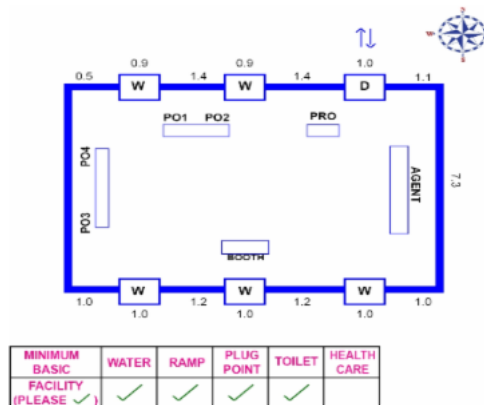

Nazri Naksha

Google Map View

Polling Station Building Front View

Polling Station Front View

Cad View

Key MAP View

KEY PLAN

1 பெயர் : லாரன்ஸ் தந்தை பெயர் : எல்லஸ்தாமஸ் வீட்டு எண் : 1 வயது : 63 பாலினம் : ஆண்	FYK1805373	2 பெயர் : ஷாயிதா கணவர் பெயர் : அசேன் வீட்டு எண் : 1 வயது : 59 பாலினம் : பெண்	TDG0768960	3 பெயர் : மொய்தீன் தந்தை பெயர் : நூர்முகம்மது வீட்டு எண் : 1 வயது : 44 பாலினம் : ஆண்	TDG0144329
4 பெயர் : மோகனவள்ளி கணவர் பெயர் : ஜுவஹர் வீட்டு எண் : 1 வயது : 44 பாலினம் : பெண்	TDG0514448	5 பெயர் : சூமதி கணவர் பெயர் : குப்பன் வீட்டு எண் : 1 வயது : 43 பாலினம் : பெண்	TDG0144345	6 பெயர் : ஹசினா கணவர் பெயர் : ஷேக் அசேன் வீட்டு எண் : 1 வயது : 43 பாலினம் : பெண்	TDG0725051
S 7 பெயர் : பிரசாத் குமார் தந்தை பெயர் : சந்தானம் வீட்டு எண் : 1 வயது : 38 பாலினம் : ஆண்	TDG0389908	8 பெயர் : சரண்யா கணவர் பெயர் : சீனு வாசன் வீட்டு எண் : 1 வயது : 34 பாலினம் : பெண்	TDG0391094	S 9 பெயர் : சரண்யா தந்தை பெயர் : எழும்லை வீட்டு எண் : 1 வயது : 33 பாலினம் : பெண்	TDG0514406
10 பெயர் : சிவா தந்தை பெயர் : குப்பன் வீட்டு எண் : 1 வயது : 33 பாலினம் : ஆண்	TDG0442434	11 பெயர் : சூர்யா ராபின் தந்தை பெயர் : லாரன்ஸ் வீட்டு எண் : 1 வயது : 32 பாலினம் : ஆண்	TDG2019610	12 பெயர் : எழிலரசி தந்தை பெயர் : மணி வீட்டு எண் : 1 வயது : 30 பாலினம் : பெண்	TDG0964528
13 பெயர் : ஆயிஷா பேகம் தந்தை பெயர் : சர்தார் வீட்டு எண் : 1 வயது : 26 பாலினம் : பெண்	TDG1140235	14 பெயர் : நஸ் ரீனா கணவர் பெயர் : முகமது அலி வீட்டு எண் : 1 வயது : 26 பாலினம் : பெண்	TDG1140359	#2 15 பெயர் : ஷாயிரா பானு ஷா கணவர் பெயர் : பர்வேஷ் கௌசியான் வீட்டு எண் : 1 வயது : 23 பாலினம் : பெண்	TDG2019081
16 பெயர் : கஜேந்திரன் தந்தை பெயர் : சிவா வீட்டு எண் : 1 வயது : 21 பாலினம் : ஆண்	TDG2132025	17 பெயர் : டி வர்ஷா தந்தை பெயர் : துளசி வீட்டு எண் : 1 வயது : 20 பாலினம் : பெண்	TDG2185775	18 பெயர் : அப்துல் ரசூல் தந்தை பெயர் : அப்துல் அஜீஸ் வீட்டு எண் : 2 வயது : 86 பாலினம் : ஆண்	TDG1677673
19 பெயர் : ஷாபுதீன் தந்தை பெயர் : அப்துல் ரசூல் வீட்டு எண் : 2 வயது : 51 பாலினம் : ஆண்	FYK1248616	20 பெயர் : ரமாதேவி மு கணவர் பெயர் : விஜய குமார் வீட்டு எண் : 02 வயது : 37 பாலினம் : பெண்	TDG2135697	21 பெயர் : ஜீவிதா தந்தை பெயர் : செல்வராஜ் வீட்டு எண் : 2 வயது : 36 பாலினம் : பெண்	TDG0233494
22 பெயர் : திவ்ய ரூபினி தந்தை பெயர் : தண்டாணி வீட்டு எண் : 2 வயது : 27 பாலினம் : பெண்	TDG1045186	23 பெயர் : பிரேம் குமார் தந்தை பெயர் : முருகவேல் வீட்டு எண் : 2 வயது : 24 பாலினம் : ஆண்	TDG1943919	24 பெயர் : ஷ்ரீதி தந்தை பெயர் : ரங்கநாதன் வீட்டு எண் : 2/4 வயது : 24 பாலினம் : பெண்	TDG2171056
25 பெயர் : நசீமா கணவர் பெயர் : சாபுதீன் வீட்டு எண் : 2-29 வயது : 40 பாலினம் : பெண்	TDG0514349	26 பெயர் : யமுனா தந்தை பெயர் : தனசேகர் வீட்டு எண் : 2/75 வயது : 26 பாலினம் : பெண்	TDG1944248	27 பெயர் : கோபிநாத் தந்தை பெயர் : தனசேகர் வீட்டு எண் : 2/75 வயது : 24 பாலினம் : ஆண்	TDG1943877
28 பெயர் : ஏ வேதவர்ஷினி தந்தை பெயர் : சுதா வீட்டு எண் : 2/136 வயது : 22 பாலினம் : பெண்	TDG2185791	29 பெயர் : சிவாஸ்ரி ஜே தாயின் பெயர் : ஜானகிராமன் வீட்டு எண் : 2/212ஏ வயது : 21 பாலினம் : பெண்	TDG2179208	30 பெயர் : நூரிபீ கணவர் பெயர் : அலிபாஷா வீட்டு எண் : 2-A வயது : 74 பாலினம் : பெண்	TDG1677681