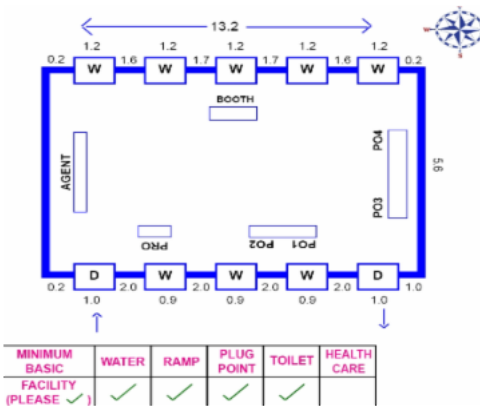

Google Map View

Polling Station Building Front View

Polling Station Front View

Cad View

Key MAP View

KEY PLAN

1 பெயர் : சீனு வாசன் தந்தை பெயர் : ராமு வீட்டு எண் : 1 வயது : 53 பாலினம் : ஆண்	TDG1575224 Photo is available	2 பெயர் : சாந்தி கணவர் பெயர் : மோகன் வீட்டு எண் : 1 வயது : 48 பாலினம் : பெண்	TDG2201994 Photo is available	3 பெயர் : அமுதா கணவர் பெயர் : கலைவாணன் வீட்டு எண் : 1 வயது : 47 பாலினம் : பெண்	TDG0930503 Photo is available
4 பெயர் : கௌரி கணவர் பெயர் : ஏழுமலை வீட்டு எண் : 1 வயது : 44 பாலினம் : பெண்	TDG0233791 Photo is available	5 பெயர் : டில்லிபாபு தந்தை பெயர் : மணி வீட்டு எண் : 1 வயது : 43 பாலினம் : ஆண்	TDG0839761 Photo is available	6 பெயர் : ரேவதி கணவர் பெயர் : சந்தோஷ் வீட்டு எண் : 1 வயது : 36 பாலினம் : பெண்	TDG0234138 Photo is available
7 பெயர் : கலைவாணி கணவர் பெயர் : சுரேஷ் வீட்டு எண் : 1 வயது : 30 பாலினம் : பெண்	TDG2201978 Photo is available	8 பெயர் : செளமியா தந்தை பெயர் : ராதாகிருஷ்ணன் வீட்டு எண் : 1 வயது : 23 பாலினம் : பெண்	TDG2073096 Photo is available	9 பெயர் : ஜாக்குவின் பிறின்ஸ் தந்தை பெயர் : பிறின்ஸ் இன்னசென்ட் ஜிஜி வீட்டு எண் : 1 வயது : 22 பாலினம் : பெண்	TDG2183135 Photo is available
10 பெயர் : விஷ்வா தந்தை பெயர் : கனகராஜ் வீட்டு எண் : 1 வயது : 20 பாலினம் : ஆண்	TDG2169522 Photo is available	11 பெயர் : செளந்திரகுமாரி கணவர் பெயர் : ராபின்சன் வீட்டு எண் : 02 வயது : 51 பாலினம் : பெண்	TDG0837930 Photo is available	12 பெயர் : ஜான் தந்தை பெயர் : அருள் வீட்டு எண் : 2 வயது : 35 பாலினம் : ஆண்	TDG2059996 Photo is available
13 பெயர் : ராஜேந்தரன் தந்தை பெயர் : யேசுதாஸ் வீட்டு எண் : 2 வயது : 26 பாலினம் : ஆண்	TDG2183127 Photo is available	14 பெயர் : கதிர்வேலு தந்தை பெயர் : வேதாசலம் வீட்டு எண் : 3 வயது : 68 பாலினம் : ஆண்	TDG1141233 Photo is available	15 பெயர் : தனலக்ஷ்மி கணவர் பெயர் : கதிர்வேலு வீட்டு எண் : 3 வயது : 67 பாலினம் : பெண்	TDG1141225 Photo is available
16 பெயர் : மலர்விழி கணவர் பெயர் : நித்தியானந்தம் வீட்டு எண் : 3 வயது : 63 பாலினம் : பெண்	TDG1154954 Photo is available	17 பெயர் : வேளாங்கன்னி கணவர் பெயர் : ஆரோக்கியம் வீட்டு எண் : 3 வயது : 58 பாலினம் : பெண்	TDG1575158 Photo is available	18 பெயர் : லாசர் தந்தை பெயர் : ஆரோக்கியசாமி வீட்டு எண் : 3 வயது : 49 பாலினம் : ஆண்	FYK2709848 Photo is available
19 பெயர் : மாலா கணவர் பெயர் : பிரான்சிஸ் வீட்டு எண் : 3 வயது : 43 பாலினம் : பெண்	FYK2710135 Photo is available	20 பெயர் : புனிதமேரி கணவர் பெயர் : லாசர் வீட்டு எண் : 3 வயது : 39 பாலினம் : பெண்	TDG0618579 Photo is available	21 பெயர் : சுரேஷ் தந்தை பெயர் : வேளாங்கன்னி வீட்டு எண் : 3 வயது : 31 பாலினம் : ஆண்	TDG0725226 Photo is available
22 பெயர் : செல்வராணி கணவர் பெயர் : டேவிட் வீட்டு எண் : 3 வயது : 25 பாலினம் : பெண்	TDG2183150 Photo is available	23 பெயர் : சம்மன்ஸ்மேரி தந்தை பெயர் : வேளாங்கன்னி வீட்டு எண் : 3 வயது : 23 பாலினம் : பெண்	TDG2244788 Photo is available	24 பெயர் : கோபி தந்தை பெயர் : ஏசுதாஸ் வீட்டு எண் : 0-3 வயது : 22 பாலினம் : ஆண்	TDG2073013 Photo is available
25 பெயர் : ஜான் தந்தை பெயர் : அந்தோணி வீட்டு எண் : 3-1 வயது : 40 பாலினம் : ஆண்	FYK2710143 Photo is available	26 பெயர் : ஜெனிபர் தந்தை பெயர் : அந்தோணி வீட்டு எண் : 3-4 வயது : 40 பாலினம் : ஆண்	TDG0618496 Photo is available	27 பெயர் : அன்புரோஸ் தந்தை பெயர் : அந்தோணி வீட்டு எண் : 3-49 வயது : 35 பாலினம் : ஆண்	TDG0514901 Photo is available
28 பெயர் : யாக்கோப் தந்தை பெயர் : வேளாங்கன்னி வீட்டு எண் : 3-147 வயது : 35 பாலினம் : ஆண்	TDG0514794 Photo is available	29 பெயர் : கனிமொழி கணவர் பெயர் : சுரேஷ் வீட்டு எண் : 3/147 வயது : 32 பாலினம் : பெண்	TDG1070986 Photo is available	30 பெயர் : குமார் தந்தை பெயர் : ஏசுதாஸ் வீட்டு எண் : 3-166 வயது : 28 பாலினம் : ஆண்	TDG111152 Photo is available