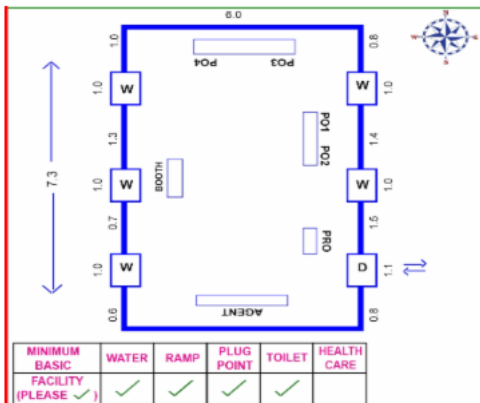

Cad View

Key MAP View