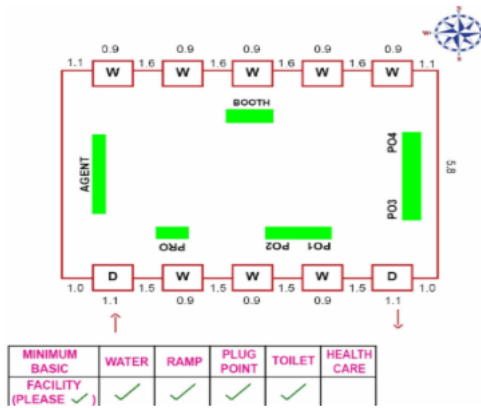

Cad View

Key MAP View