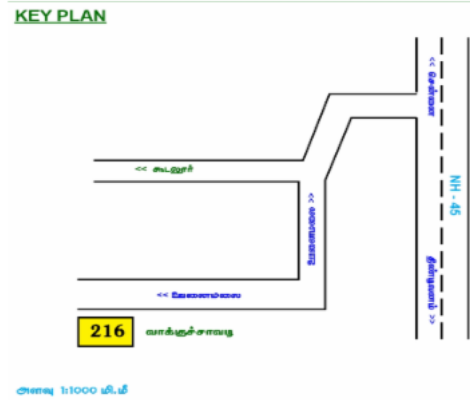

Google Map View

Polling Station Building Front View

Polling Station Front View

Cad View

Key MAP View

சட்டமன்றத் தொகுதியின் எண் மற்றும் பெயர் : 35-மதுராந்தகம்
பிரிவு எண் மற்றும் பெயர் 1-ஊனமலை (ஊ) மற்றும் (வ.கி), வார்டு2 ஊனமலைதொழிலாளர்வீதி