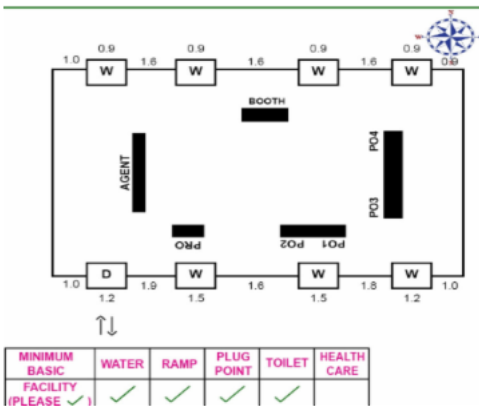

Google Map View

Polling Station Building Front View

Polling Station Front View

Cad View

Key MAP View

சட்டமன்றத் தொகுதியின் எண் மற்றும் பெயர் : 35-மதுராந்தகம்
பிரிவு எண் மற்றும் பெயர் 1-ஊனமலை (ஊ) மற்றும் (வ.கி), வார்டு2 ஊனமலைதொழிலாளர்வீதி