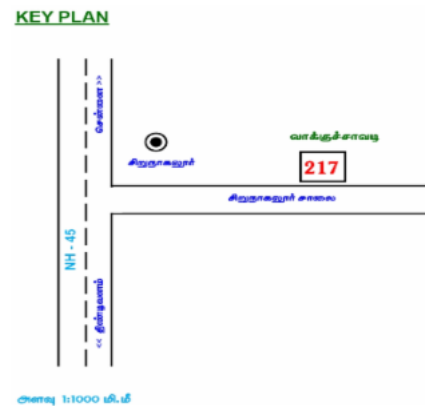

Google Map View

Polling Station Building Front View

Polling Station Front View

Cad View

Key MAP View

1 பெயர் : வெங்கடேசன் தந்தை பெயர்: பலராமன் வீட்டு எண் : 1 வயது : 48 பாலினம் : ஆண்	TDG0516971 Photo is available	2 பெயர் : முரளி தந்தை பெயர்: சுப்பன் வீட்டு எண் : 1 வயது : 37 பாலினம் : ஆண்	TDG0516930 Photo is available	3 பெயர் : பிரவேணா தந்தை பெயர்: ரஞ்சன் வீட்டு எண் : 1 வயது : 29 பாலினம் : பெண்	TDG0931006 Photo is available
4 பெயர் : சுப்பன் தந்தை பெயர்: பாப்பன் வீட்டு எண் : 2 வயது : 65 பாலினம் : ஆண்	TDG1693761 Photo is available	5 பெயர் : கஸ்தூரி கணவர் பெயர்: சுப்பன் வீட்டு எண் : 2 வயது : 60 பாலினம் : பெண்	FYK2709285 Photo is available	6 பெயர் : சாமுண்டேஸ்வரி கணவர் பெயர்: முரளி வீட்டு எண் : 2/3 வயது : 35 பாலினம் : பெண்	TDG0145482 Photo is available
7 பெயர் : கணேஷ் தந்தை பெயர்: பழனி வீட்டு எண் : 2-132 வயது : 25 பாலினம் : ஆண்	TDG2022309 Photo is available	8 பெயர் : ஹரிஷ் குமார் தந்தை பெயர்: ரவிசந்தரன் வீட்டு எண் : 2/132 வயது : 23 பாலினம் : ஆண்	TDG2022085 Photo is available	9 பெயர் : ஜெயா கணவர் பெயர்: பலராமன் வீட்டு எண் : 3 வயது : 65 பாலினம் : பெண்	TDG1693787 Photo is available
10 பெயர் : சரோஜா கணவர் பெயர்: வெங்கடேசன் வீட்டு எண் : 3 வயது : 38 பாலினம் : பெண்	TDG0726844 Photo is available	11 பெயர் : வாணி கணவர் பெயர்: ரஞ்சன் வீட்டு எண் : 4 வயது : 55 பாலினம் : பெண்	TDG1693803 Photo is available	12 பெயர் : பிரதீப்குமார் தந்தை பெயர்: ரஞ்சன் வீட்டு எண் : 4 வயது : 31 பாலினம் : ஆண்	TDG0840744 Photo is available
13 பெயர் : தமிழரசி தந்தை பெயர்: ராமதாஸ் வீட்டு எண் : 4 வயது : 24 பாலினம் : பெண்	TDG2022333 Photo is available	14 பெயர் : சகாதேவன் தந்தை பெயர்: முனுசாமி வீட்டு எண் : 15 வயது : 42 பாலினம் : ஆண்	TDG0236125 Photo is available	15 பெயர் : பவானி கணவர் பெயர்: சகாதேவன் வீட்டு எண் : 15 வயது : 36 பாலினம் : பெண்	TDG0236133 Photo is available
16 பெயர் : சிலம்பரசன் தந்தை பெயர்: கணேசன் வீட்டு எண் : 17 வயது : 35 பாலினம் : ஆண்	TDG0236141 Photo is available	17 பெயர் : இராஜேஸ்வரி தந்தை பெயர்: ராஜேந்திரன் வீட்டு எண் : 20 வயது : 29 பாலினம் : பெண்	TDG0840827 Photo is available	18 பெயர் : சரண்ராஜ் தந்தை பெயர்: ஆனந்தன் வீட்டு எண் : 21 வயது : 29 பாலினம் : ஆண்	TDG0840819 Photo is available