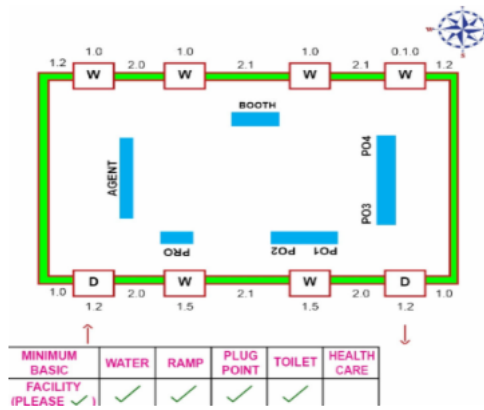

Google Map View

Polling Station Building Front View

Polling Station Front View

Cad View

Key MAP View

1 பெயர் : வெங்கடேசன் தந்தை பெயர்: பலராமன் வீட்டு எண் : 1 வயது : 48 பாலினம் : ஆண்	TDG0516971 Photo is available	2 பெயர் : முரளி தந்தை பெயர்: சுப்பன் வீட்டு எண் : 1 வயது : 37 பாலினம் : ஆண்	TDG0516930 Photo is available	3 பெயர் : பிரவேணா தந்தை பெயர்: ரஞ்சன் வீட்டு எண் : 1 வயது : 29 பாலினம் : பெண்	TDG0931006 Photo is available
4 பெயர் : சுப்பன் தந்தை பெயர்: பாப்பன் வீட்டு எண் : 2 வயது : 65 பாலினம் : ஆண்	TDG1693761 Photo is available	5 பெயர் : கஸ்தூரி கணவர் பெயர்: சுப்பன் வீட்டு எண் : 2 வயது : 60 பாலினம் : பெண்	FYK2709285 Photo is available	6 பெயர் : சாமுண்டேஸ்வரி கணவர் பெயர்: முரளி வீட்டு எண் : 2/3 வயது : 35 பாலினம் : பெண்	TDG0145482 Photo is available
7 பெயர் : கணேஷ் தந்தை பெயர்: பழனி வீட்டு எண் : 2-132 வயது : 25 பாலினம் : ஆண்	TDG2022309 Photo is available	8 பெயர் : ஹரிஷ் குமார் தந்தை பெயர்: ரவிசந்தரன் வீட்டு எண் : 2/132 வயது : 23 பாலினம் : ஆண்	TDG2022085 Photo is available	9 பெயர் : ஜெயா கணவர் பெயர்: பலராமன் வீட்டு எண் : 3 வயது : 65 பாலினம் : பெண்	TDG1693787 Photo is available
10 பெயர் : சரோஜா கணவர் பெயர்: வெங்கடேசன் வீட்டு எண் : 3 வயது : 38 பாலினம் : பெண்	TDG0726844 Photo is available	11 பெயர் : வாணி கணவர் பெயர்: ரஞ்சன் வீட்டு எண் : 4 வயது : 55 பாலினம் : பெண்	TDG1693803 Photo is available	12 பெயர் : பிரதீப்குமார் தந்தை பெயர்: ரஞ்சன் வீட்டு எண் : 4 வயது : 31 பாலினம் : ஆண்	TDG0840744 Photo is available
13 பெயர் : தமிழரசி தந்தை பெயர்: ராமதாஸ் வீட்டு எண் : 4 வயது : 24 பாலினம் : பெண்	TDG2022333 Photo is available	14 பெயர் : சகாதேவன் தந்தை பெயர்: முனுசாமி வீட்டு எண் : 15 வயது : 42 பாலினம் : ஆண்	TDG0236125 Photo is available	15 பெயர் : பவானி கணவர் பெயர்: சகாதேவன் வீட்டு எண் : 15 வயது : 36 பாலினம் : பெண்	TDG0236133 Photo is available
16 பெயர் : சிலம்பரசன் தந்தை பெயர்: கணேசன் வீட்டு எண் : 17 வயது : 35 பாலினம் : ஆண்	TDG0236141 Photo is available	17 பெயர் : இராஜேஸ்வரி தந்தை பெயர்: ராஜேந்திரன் வீட்டு எண் : 20 வயது : 29 பாலினம் : பெண்	TDG0840827 Photo is available	18 பெயர் : சரண்ராஜ் தந்தை பெயர்: ஆனந்தன் வீட்டு எண் : 21 வயது : 29 பாலினம் : ஆண்	TDG0840819 Photo is available