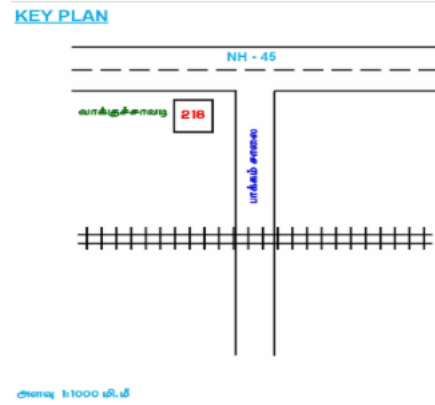

Cad View

Key MAP View