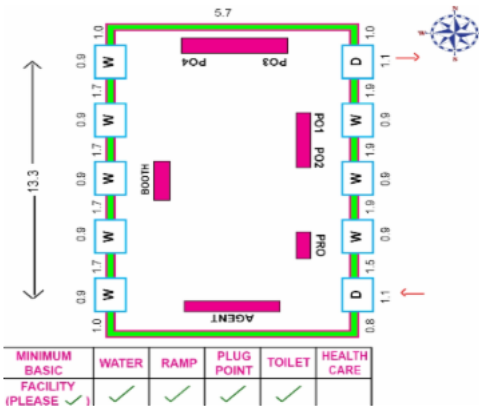

Cad View

Key MAP View