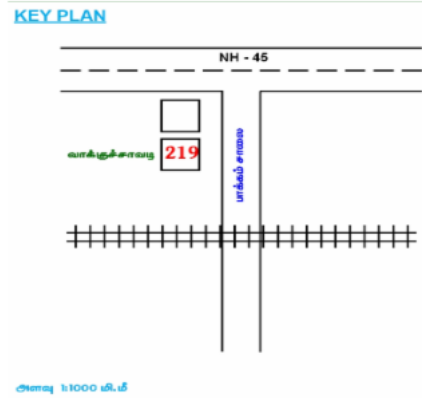

Key MAP View