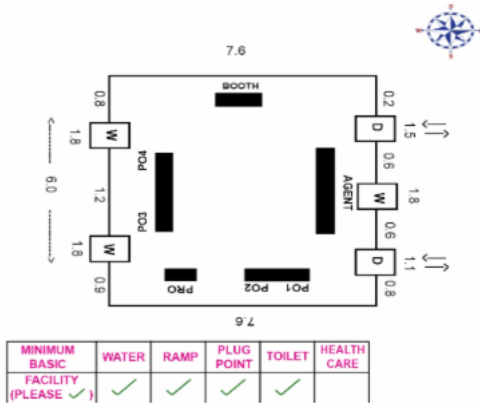

Google Map View

Polling Station Building Front View

Polling Station Front View

Cad View

Key MAP View

1 பெயர் : புவனேஸ்வரி கணவர் பெயர்: மணி வீட்டு எண் : 1 வயது : 69 பாலினம் : பெண் Photo is available	TDG1804186	2 பெயர் : முருவம்மாள் கணவர் பெயர்: காளி வீட்டு எண் : 1 வயது : 52 பாலினம் : பெண் Photo is available	MNY2799708	3 பெயர் : ஜானகி கணவர் பெயர்: தோவராஜி வீட்டு எண் : 1 வயது : 51 பாலினம் : பெண் Photo is available	TDG0325811
4 பெயர் : செல்லமுத்து தந்தை பெயர்: மணி வீட்டு எண் : 1 வயது : 44 பாலினம் : ஆண் Photo is available	TDG0517599	5 பெயர் : அன்பரசன் தந்தை பெயர்: சொக்கலிங்கம் வீட்டு எண் : 1 வயது : 40 பாலினம் : ஆண் Photo is available	TDG0237388	6 பெயர் : ஜெயசித்ரா தந்தை பெயர்: சொக்கலிங்கம் வீட்டு எண் : 1 வயது : 37 பாலினம் : பெண் Photo is available	TDG0517573
7 பெயர் : பிரேமலதா கணவர் பெயர்: கணபதி வீட்டு எண் : 1 வயது : 34 பாலினம் : பெண் Photo is available	TDG0965129	8 பெயர் : புவனேஸ்வரி கணவர் பெயர்: செல்லமுத்து வீட்டு எண் : 1-25 வயது : 42 பாலினம் : பெண் Photo is available	TDG0621185	9 பெயர் : முருகேசன் தந்தை பெயர்: எல்பப்பன் வீட்டு எண் : 5 வயது : 54 பாலினம் : ஆண் Photo is available	TDG1804194
10 பெயர் : லதா கணவர் பெயர்: மோகன் வீட்டு எண் : 5 வயது : 53 பாலினம் : பெண் Photo is available	TDG1804202	11 பெயர் : சரஸ்வதி கணவர் பெயர்: தினகரன் வீட்டு எண் : 5 வயது : 31 பாலினம் : பெண் Photo is available	TDG0769802	12 பெயர் : புவனேஸ்வரி தந்தை பெயர்: முருகேசன் வீட்டு எண் : 5 வயது : 29 பாலினம் : பெண் Photo is available	TDG0841262
13 பெயர் : சகாதேவன் தந்தை பெயர்: எல்பப்பன் வீட்டு எண் : 6 வயது : 45 பாலினம் : ஆண் Photo is available	MNY2126670	14 பெயர் : மணிமேகலை கணவர் பெயர்: சொக்கலிங்கம் வீட்டு எண் : 6-1 வயது : 49 பாலினம் : பெண் Photo is available	TDG1804228	15 பெயர் : ராஜேஸ்வரி கணவர் பெயர்: சகாதேவன் வீட்டு எண் : 8 வயது : 41 பாலினம் : பெண் Photo is available	TDG1027127
16 பெயர் : சுகிர்தராஜ் தந்தை பெயர்: முருகேசன் வீட்டு எண் : 58 வயது : 31 பாலினம் : ஆண் Photo is available	TDG0727834	17 பெயர் : விமலா கணவர் பெயர்: சின்னதுரை வீட்டு எண் : 70 வயது : 41 பாலினம் : பெண் Photo is available	TDG0237677	18 பெயர் : குருமுர்த்தி ச தந்தை பெயர்: சந்திரன் வீட்டு எண் : 99/5 வயது : 29 பாலினம் : ஆண் Photo is available	TDG2194397
19 பெயர் : ஞானசேகர் தந்தை பெயர்: கண்ணன் வீட்டு எண் : 122 வயது : 31 பாலினம் : ஆண் Photo is available	TDG0931436	20 பெயர் : கார்த்திக் தந்தை பெயர்: கண்ணன் வீட்டு எண் : 122 வயது : 28 பாலினம் : ஆண் Photo is available	TDG0931196	21 பெயர் : அஜய் குமார் தந்தை பெயர்: சண்முகம் வீட்டு எண் : 146 வயது : 22 பாலினம் : ஆண் Photo is available	TDG2072510
22 பெயர் : மணிகண்டன் தந்தை பெயர்: சொக்கலிங்கம் வீட்டு எண் : எண் 7 வயது : 35 பாலினம் : ஆண் Photo is available	TDG0517581				