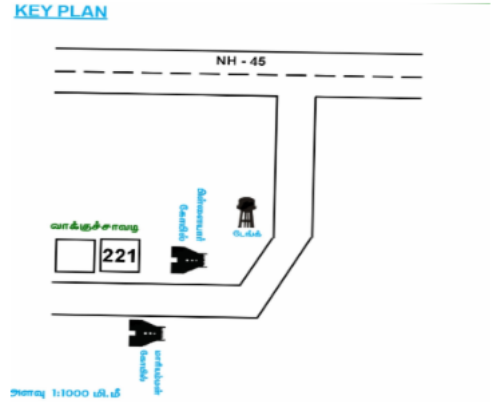

Google Map View

Polling Station Building Front View

Polling Station Front View

Cad View

Key MAP View

1 பெயர் : புவனேஸ்வரி கணவர் பெயர்: மணி வீட்டு எண் : 1 வயது : 69 பாலினம் : பெண் Photo is available	TDG1804186	2 பெயர் : முருவம்மாள் கணவர் பெயர்: காளி வீட்டு எண் : 1 வயது : 52 பாலினம் : பெண் Photo is available	MNY2799708	3 பெயர் : ஜானகி கணவர் பெயர்: தோவராஜி வீட்டு எண் : 1 வயது : 51 பாலினம் : பெண் Photo is available	TDG0325811
4 பெயர் : செல்லமுத்து தந்தை பெயர்: மணி வீட்டு எண் : 1 வயது : 44 பாலினம் : ஆண் Photo is available	TDG0517599	5 பெயர் : அன்பரசன் தந்தை பெயர்: சொக்கலிங்கம் வீட்டு எண் : 1 வயது : 40 பாலினம் : ஆண் Photo is available	TDG0237388	6 பெயர் : ஜெயசித்ரா தந்தை பெயர்: சொக்கலிங்கம் வீட்டு எண் : 1 வயது : 37 பாலினம் : பெண் Photo is available	TDG0517573
7 பெயர் : பிரேமலதா கணவர் பெயர்: கணபதி வீட்டு எண் : 1 வயது : 34 பாலினம் : பெண் Photo is available	TDG0965129	8 பெயர் : புவனேஸ்வரி கணவர் பெயர்: செல்லமுத்து வீட்டு எண் : 1-25 வயது : 42 பாலினம் : பெண் Photo is available	TDG0621185	9 பெயர் : முருகேசன் தந்தை பெயர்: எல்பப்பன் வீட்டு எண் : 5 வயது : 54 பாலினம் : ஆண் Photo is available	TDG1804194
10 பெயர் : லதா கணவர் பெயர்: மோகன் வீட்டு எண் : 5 வயது : 53 பாலினம் : பெண் Photo is available	TDG1804202	11 பெயர் : சரஸ்வதி கணவர் பெயர்: தினகரன் வீட்டு எண் : 5 வயது : 31 பாலினம் : பெண் Photo is available	TDG0769802	12 பெயர் : புவனேஸ்வரி தந்தை பெயர்: முருகேசன் வீட்டு எண் : 5 வயது : 29 பாலினம் : பெண் Photo is available	TDG0841262
13 பெயர் : சகாதேவன் தந்தை பெயர்: எல்பப்பன் வீட்டு எண் : 6 வயது : 45 பாலினம் : ஆண் Photo is available	MNY2126670	14 பெயர் : மணிமேகலை கணவர் பெயர்: சொக்கலிங்கம் வீட்டு எண் : 6-1 வயது : 49 பாலினம் : பெண் Photo is available	TDG1804228	15 பெயர் : ராஜேஸ்வரி கணவர் பெயர்: சகாதேவன் வீட்டு எண் : 8 வயது : 41 பாலினம் : பெண் Photo is available	TDG1027127
16 பெயர் : சுகிர்தராஜ் தந்தை பெயர்: முருகேசன் வீட்டு எண் : 58 வயது : 31 பாலினம் : ஆண் Photo is available	TDG0727834	17 பெயர் : விமலா கணவர் பெயர்: சின்னதுரை வீட்டு எண் : 70 வயது : 41 பாலினம் : பெண் Photo is available	TDG0237677	18 பெயர் : குருமுர்த்தி ச தந்தை பெயர்: சந்திரன் வீட்டு எண் : 99/5 வயது : 29 பாலினம் : ஆண் Photo is available	TDG2194397
19 பெயர் : ஞானசேகர் தந்தை பெயர்: கண்ணன் வீட்டு எண் : 122 வயது : 31 பாலினம் : ஆண் Photo is available	TDG0931436	20 பெயர் : கார்த்திக் தந்தை பெயர்: கண்ணன் வீட்டு எண் : 122 வயது : 28 பாலினம் : ஆண் Photo is available	TDG0931196	21 பெயர் : அஜய் குமார் தந்தை பெயர்: சண்முகம் வீட்டு எண் : 146 வயது : 22 பாலினம் : ஆண் Photo is available	TDG2072510
22 பெயர் : மணிகண்டன் தந்தை பெயர்: சொக்கலிங்கம் வீட்டு எண் : எண் 7 வயது : 35 பாலினம் : ஆண் Photo is available	TDG0517581				