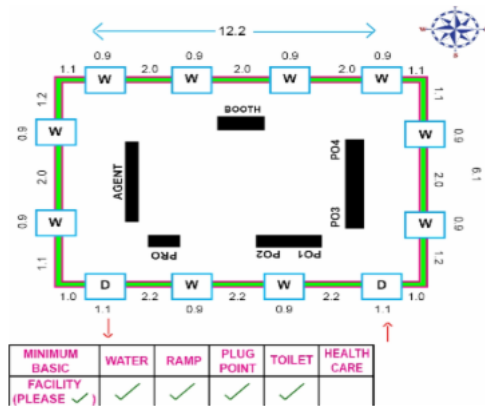

வாக்காளர் பதிவு அலுவலரின்  
கையொப்பம்

Nazri Naksha

Google Map View

Polling Station Building Front View

Polling Station Front View

Cad View

Key MAP View

1 பெயர் : பொன்னுசாமி தந்தை பெயர்: முனுசாமி வீட்டு எண் : 1 வயது : 67 பாலினம் : ஆண்	TDG1807833	Photo is available	2 பெயர் : முனுசாமி தந்தை பெயர்: கோவிந்தசாமி வீட்டு எண் : 1 வயது : 65 பாலினம் : ஆண்	TDG0841767	Photo is available	3 பெயர் : ராணி கணவர் பெயர்: பொன்னுசாமி வீட்டு எண் : 1 வயது : 62 பாலினம் : பெண்	TDG1807841	Photo is available
4 பெயர் : பத்மாவதி கணவர் பெயர்: முனுசாமி வீட்டு எண் : 1 வயது : 53 பாலினம் : பெண்	TDG0841759	Photo is available	5 பெயர் : விஜயலட்சுமி கணவர் பெயர்: கன்னியப்பன் வீட்டு எண் : 1 வயது : 48 பாலினம் : பெண்	TDG0094037	Photo is available	6 பெயர் : தேவிகா கணவர் பெயர்: ஜெகநாதன் வீட்டு எண் : 1 வயது : 38 பாலினம் : பெண்	TDG0442673	Photo is available
7 பெயர் : வினாயகம் தந்தை பெயர்: ஏழுமலை வீட்டு எண் : 1 வயது : 36 பாலினம் : ஆண்	TDG0237800	Photo is available	8 பெயர் : சாந்திபிரியா கணவர் பெயர்: மணிகண்டன் வீட்டு எண் : 1 வயது : 34 பாலினம் : பெண்	TDG0728170	Photo is available	9 பெயர் : ஜானகிராமன் தந்தை பெயர்: கன்னியப்பன் வீட்டு எண் : 1 வயது : 31 பாலினம் : ஆண்	TDG0728147	Photo is available
10 பெயர் : ரூபினி கணவர் பெயர்: கோபால் வீட்டு எண் : 1 வயது : 29 பாலினம் : பெண்	TDG0965327	Photo is available	11 பெயர் : சுரேஷ் தந்தை பெயர்: பொன்னுசாமி வீட்டு எண் : 2 வயது : 42 பாலினம் : ஆண்	MNY2799906	Photo is available	12 பெயர் : முருகன் தந்தை பெயர்: கன்னியப்பன் வீட்டு எண் : 3 வயது : 51 பாலினம் : ஆண்	TDG1807866	Photo is available
13 பெயர் : வசந்தி கணவர் பெயர்: முருகன் வீட்டு எண் : 3 வயது : 45 பாலினம் : பெண்	MNY2125508	Photo is available	14 பெயர் : ஏழுமலை தந்தை பெயர்: கண்ணன் வீட்டு எண் : 5 வயது : 68 பாலினம் : ஆண்	TDG1807874	Photo is available	15 பெயர் : எல்லம்மாள் கணவர் பெயர்: ஏழுமலை வீட்டு எண் : 5 வயது : 62 பாலினம் : பெண்	TDG1807882	Photo is available
16 பெயர் : விஜயா கணவர் பெயர்: கனகராஜ் வீட்டு எண் : 6 வயது : 60 பாலினம் : பெண்	TDG1807908	Photo is available	17 பெயர் : ராமநாதன் தந்தை பெயர்: சின்னதம்பி வீட்டு எண் : 6 வயது : 60 பாலினம் : ஆண்	MNY2799914	Photo is available	18 பெயர் : வளர்மதி கணவர் பெயர்: ராமநாதன் வீட்டு எண் : 6 வயது : 54 பாலினம் : பெண்	TDG1807916	Photo is available
19 பெயர் : ராணி கணவர் பெயர்: சதிஷ்குமார் வீட்டு எண் : 6 வயது : 39 பாலினம் : பெண்	TDG0094094	Photo is available	20 பெயர் : நடராஜன் தந்தை பெயர்: குள்ளப்பன் வீட்டு எண் : 7 வயது : 61 பாலினம் : ஆண்	MNY1393396	Photo is available	21 பெயர் : ஜெயந்தி கணவர் பெயர்: நடராஜன் வீட்டு எண் : 7 வயது : 49 பாலினம் : பெண்	MNY1393446	Photo is available
22 பெயர் : ராஜா தந்தை பெயர்: கன்னியப்பன் வீட்டு எண் : 7 வயது : 45 பாலினம் : ஆண்	MNY2125243	Photo is available	23 பெயர் : பிருந்தாவதி கணவர் பெயர்: ராஜா வீட்டு எண் : 7 வயது : 39 பாலினம் : பெண்	TDG0728410	Photo is available	24 பெயர் : சதிஷ் தந்தை பெயர்: நடராஜன் வீட்டு எண் : 7 வயது : 29 பாலினம் : ஆண்	TDG0841684	Photo is available
25 பெயர் : உமாமைகேஷ்வரி கணவர் பெயர்: நரேஷ்குமார் ந வீட்டு எண் : 7 வயது : 28 பாலினம் : பெண்	RTO2988756	Photo is available	26 பெயர் : நரேஷ் குமார் தந்தை பெயர்: நடராஜன் வீட்டு எண் : 7-65 வயது : 30 பாலினம் : ஆண்	TDG0728238	Photo is available	27 பெயர் : ஏழுமலை தந்தை பெயர்: பெருமாள் வீட்டு எண் : 8 வயது : 78 பாலினம் : ஆண்	TDG1807940	Photo is available
28 பெயர் : சந்திரா கணவர் பெயர்: ஏழுமலை வீட்டு எண் : 8 வயது : 65 பாலினம் : பெண்	TDG1807965	Photo is available	29 பெயர் : ராதா கணவர் பெயர்: ராஜா வீட்டு எண் : 8 வயது : 41 பாலினம் : பெண்	TDG0094078	Photo is available	30 பெயர் : மணிகண்டன் தந்தை பெயர்: ஏழுமலை வீட்டு எண் : 8 வயது : 37 பாலினம் : ஆண்	TDG0094086	Photo is available