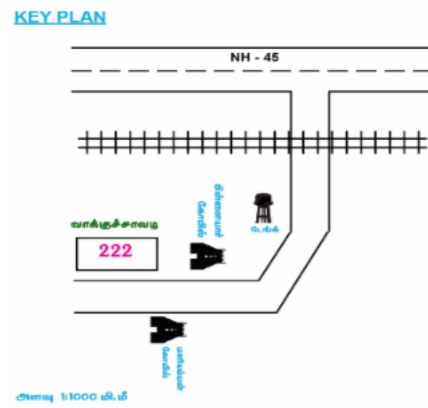

வாக்காளர் பதிவு அலுவலரின்  
கையொப்பம்

Nazri Naksha

Google Map View

Polling Station Building Front View

Polling Station Front View

Cad View

Key MAP View

1 பெயர் : பொன்னுசாமி தந்தை பெயர்: முனுசாமி வீட்டு எண் : 1 வயது : 67 பாலினம் : ஆண்	TDG1807833	Photo is available	2 பெயர் : முனுசாமி தந்தை பெயர்: கோவிந்தசாமி வீட்டு எண் : 1 வயது : 65 பாலினம் : ஆண்	TDG0841767	Photo is available	3 பெயர் : ராணி கணவர் பெயர்: பொன்னுசாமி வீட்டு எண் : 1 வயது : 62 பாலினம் : பெண்	TDG1807841	Photo is available
4 பெயர் : பத்மாவதி கணவர் பெயர்: முனுசாமி வீட்டு எண் : 1 வயது : 53 பாலினம் : பெண்	TDG0841759	Photo is available	5 பெயர் : விஜயலட்சுமி கணவர் பெயர்: கன்னியப்பன் வீட்டு எண் : 1 வயது : 48 பாலினம் : பெண்	TDG0094037	Photo is available	6 பெயர் : தேவிகா கணவர் பெயர்: ஜெகநாதன் வீட்டு எண் : 1 வயது : 38 பாலினம் : பெண்	TDG0442673	Photo is available
7 பெயர் : வினாயகம் தந்தை பெயர்: ஏழுமலை வீட்டு எண் : 1 வயது : 36 பாலினம் : ஆண்	TDG0237800	Photo is available	8 பெயர் : சாந்திபிரியா கணவர் பெயர்: மணிகண்டன் வீட்டு எண் : 1 வயது : 34 பாலினம் : பெண்	TDG0728170	Photo is available	9 பெயர் : ஜானகிராமன் தந்தை பெயர்: கன்னியப்பன் வீட்டு எண் : 1 வயது : 31 பாலினம் : ஆண்	TDG0728147	Photo is available
10 பெயர் : ரூபினி கணவர் பெயர்: கோபால் வீட்டு எண் : 1 வயது : 29 பாலினம் : பெண்	TDG0965327	Photo is available	11 பெயர் : சுரேஷ் தந்தை பெயர்: பொன்னுசாமி வீட்டு எண் : 2 வயது : 42 பாலினம் : ஆண்	MNY2799906	Photo is available	12 பெயர் : முருகன் தந்தை பெயர்: கன்னியப்பன் வீட்டு எண் : 3 வயது : 51 பாலினம் : ஆண்	TDG1807866	Photo is available
13 பெயர் : வசந்தி கணவர் பெயர்: முருகன் வீட்டு எண் : 3 வயது : 45 பாலினம் : பெண்	MNY2125508	Photo is available	14 பெயர் : ஏழுமலை தந்தை பெயர்: கண்ணன் வீட்டு எண் : 5 வயது : 68 பாலினம் : ஆண்	TDG1807874	Photo is available	15 பெயர் : எல்லம்மாள் கணவர் பெயர்: ஏழுமலை வீட்டு எண் : 5 வயது : 62 பாலினம் : பெண்	TDG1807882	Photo is available
16 பெயர் : விஜயா கணவர் பெயர்: கனகராஜ் வீட்டு எண் : 6 வயது : 60 பாலினம் : பெண்	TDG1807908	Photo is available	17 பெயர் : ராமநாதன் தந்தை பெயர்: சின்னதம்பி வீட்டு எண் : 6 வயது : 60 பாலினம் : ஆண்	MNY2799914	Photo is available	18 பெயர் : வளர்மதி கணவர் பெயர்: ராமநாதன் வீட்டு எண் : 6 வயது : 54 பாலினம் : பெண்	TDG1807916	Photo is available
19 பெயர் : ராணி கணவர் பெயர்: சதிஷ்குமார் வீட்டு எண் : 6 வயது : 39 பாலினம் : பெண்	TDG0094094	Photo is available	20 பெயர் : நடராஜன் தந்தை பெயர்: குள்ளப்பன் வீட்டு எண் : 7 வயது : 61 பாலினம் : ஆண்	MNY1393396	Photo is available	21 பெயர் : ஜெயந்தி கணவர் பெயர்: நடராஜன் வீட்டு எண் : 7 வயது : 49 பாலினம் : பெண்	MNY1393446	Photo is available
22 பெயர் : ராஜா தந்தை பெயர்: கன்னியப்பன் வீட்டு எண் : 7 வயது : 45 பாலினம் : ஆண்	MNY2125243	Photo is available	23 பெயர் : பிருந்தாவதி கணவர் பெயர்: ராஜா வீட்டு எண் : 7 வயது : 39 பாலினம் : பெண்	TDG0728410	Photo is available	24 பெயர் : சதிஷ் தந்தை பெயர்: நடராஜன் வீட்டு எண் : 7 வயது : 29 பாலினம் : ஆண்	TDG0841684	Photo is available
25 பெயர் : உமாமைகேஷ்வரி கணவர் பெயர்: நரேஷ்குமார் ந வீட்டு எண் : 7 வயது : 28 பாலினம் : பெண்	RTO2988756	Photo is available	26 பெயர் : நரேஷ் குமார் தந்தை பெயர்: நடராஜன் வீட்டு எண் : 7-65 வயது : 30 பாலினம் : ஆண்	TDG0728238	Photo is available	27 பெயர் : ஏழுமலை தந்தை பெயர்: பெருமாள் வீட்டு எண் : 8 வயது : 78 பாலினம் : ஆண்	TDG1807940	Photo is available
28 பெயர் : சந்திரா கணவர் பெயர்: ஏழுமலை வீட்டு எண் : 8 வயது : 65 பாலினம் : பெண்	TDG1807965	Photo is available	29 பெயர் : ராதா கணவர் பெயர்: ராஜா வீட்டு எண் : 8 வயது : 41 பாலினம் : பெண்	TDG0094078	Photo is available	30 பெயர் : மணிகண்டன் தந்தை பெயர்: ஏழுமலை வீட்டு எண் : 8 வயது : 37 பாலினம் : ஆண்	TDG0094086	Photo is available