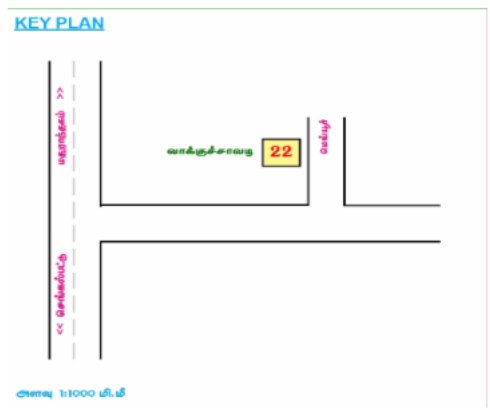

Google Map View

Polling Station Building Front View

Polling Station Front View

Cad View

Key MAP View

1 பெயர் : சீனுவாசன் தந்தை பெயர்: கிருஷ்ணன் வீட்டு எண் : 1 வயது : 58 பாலினம் : ஆண் Photo is available	MNY1210749	2 பெயர் : சரசு கணவர் பெயர்: சீனுவாசன் வீட்டு எண் : 1 வயது : 55 பாலினம் : பெண் Photo is available	TDG1191121	S 3 பெயர் : செளரிநாதன் தந்தை பெயர்: வெள்ளிக்கண்ணு வீட்டு எண் : 1 வயது : 51 பாலினம் : ஆண் Photo is available	TDG1077502
4 பெயர் : ரமேஷ் தந்தை பெயர்: கிருஷ்ணன் வீட்டு எண் : 1 வயது : 48 பாலினம் : ஆண் Photo is available	MNY1212174	5 பெயர் : விஜயா கணவர் பெயர்: ரவி வீட்டு எண் : 1 வயது : 46 பாலினம் : பெண் Photo is available	MNY2886596	6 பெயர் : வச்சலா கணவர் பெயர்: ரமேஷ் வீட்டு எண் : 1 வயது : 46 பாலினம் : பெண் Photo is available	MNY2480457
7 பெயர் : அம்பிகா கணவர் பெயர்: ரமேஷ் வீட்டு எண் : 1 வயது : 39 பாலினம் : பெண் Photo is available	TDG0007302	8 பெயர் : மீனா கணவர் பெயர்: ராஜீ வீட்டு எண் : 1 வயது : 38 பாலினம் : பெண் Photo is available	TDG0535872	9 பெயர் : கவிதா தந்தை பெயர்: சுகுமார் வீட்டு எண் : 1 வயது : 31 பாலினம் : பெண் Photo is available	TDG0892729
10 பெயர் : மணிகண்டன் தந்தை பெயர்: வடிவேல் வீட்டு எண் : 1 வயது : 27 பாலினம் : ஆண் Photo is available	TDG0995340	11 பெயர் : லோகேஷ் தந்தை பெயர்: சம்பத் வீட்டு எண் : 01 வயது : 27 பாலினம் : ஆண் Photo is available	TDG1887371	12 பெயர் : ஜெயலட்சுமி கணவர் பெயர்: முருகேசன் வீட்டு எண் : 2 வயது : 75 பாலினம் : பெண் Photo is available	JQF1560481
13 பெயர் : கோமளா கணவர் பெயர்: தேவராஜி வீட்டு எண் : 2 வயது : 58 பாலினம் : பெண் Photo is available	TDG1191147	14 பெயர் : குணசேகரன் தந்தை பெயர்: தேவராஜி வீட்டு எண் : 2 வயது : 42 பாலினம் : ஆண் Photo is available	MNY1904895	15 பெயர் : திருநாவுக்கரசு தந்தை பெயர்: மாணிக்கம் வீட்டு எண் : 3 வயது : 65 பாலினம் : ஆண் Photo is available	TDG1191154
16 பெயர் : மகாலிங்கம் தந்தை பெயர்: குஞ்சிதபாதம் வீட்டு எண் : 3 வயது : 63 பாலினம் : ஆண் Photo is available	TDG2113546	17 பெயர் : சுந்தரம்மாள் கணவர் பெயர்: திருநாவுக்கரசு வீட்டு எண் : 3 வயது : 61 பாலினம் : பெண் Photo is available	TDG1191162	18 பெயர் : சாந்தி கணவர் பெயர்: மகாலிங்கம் வீட்டு எண் : 3 வயது : 59 பாலினம் : பெண் Photo is available	TDG2125326
19 பெயர் : கணேஷ் தந்தை பெயர்: திருநாவுக்கரசு வீட்டு எண் : 3 வயது : 37 பாலினம் : ஆண் Photo is available	TDG0007633	20 பெயர் : ரமேஷ் தந்தை பெயர்: திருநாவுக்கரசு வீட்டு எண் : 3 வயது : 36 பாலினம் : ஆண் Photo is available	TDG0007641	21 பெயர் : கோட்டீஸ்வரி கணவர் பெயர்: கணேஷ் வீட்டு எண் : 3 வயது : 36 பாலினம் : பெண் Photo is available	TDG0747196
22 பெயர் : புருஷோத்தமன் தந்தை பெயர்: ரங்கராஜன் வீட்டு எண் : 3 வயது : 23 பாலினம் : ஆண் Photo is available	TDG1995547	23 பெயர் : அட்சயா தந்தை பெயர்: மகாலிங்கம் வீட்டு எண் : 3 வயது : 21 பாலினம் : பெண் Photo is available	TDG2125094	24 பெயர் : பேபி கணவர் பெயர்: ஆறுமுகம் வீட்டு எண் : 3-1 வயது : 70 பாலினம் : பெண் Photo is available	TDG1191170
25 பெயர் : வடிவேல் தந்தை பெயர்: மாணிக்கம் வீட்டு எண் : 4 வயது : 61 பாலினம் : ஆண் Photo is available	TDG1191196	26 பெயர் : கற்பகம் கணவர் பெயர்: வடிவேல் வீட்டு எண் : 4 வயது : 51 பாலினம் : பெண் Photo is available	TDG1191204	27 பெயர் : காளியம்மாள் கணவர் பெயர்: பாஸ்கரன் வீட்டு எண் : 5 வயது : 44 பாலினம் : பெண் Photo is available	TDG1066240
28 பெயர் : தனலட்சுமி கணவர் பெயர்: சீனீவாசன் வீட்டு எண் : 5 வயது : 42 பாலினம் : பெண் Photo is available	TDG0660589	S 29 பெயர் : விஜய் த தந்தை பெயர்: தனசேகரன் இரா வீட்டு எண் : 05 வயது : 24 பாலினம் : ஆண் Photo is available	TDG1912898	30 பெயர் : முனியாண்டி தந்தை பெயர்: சின்னையன் வீட்டு எண் : 6 வயது : 61 பாலினம் : ஆண் Photo is available	TDG1191212