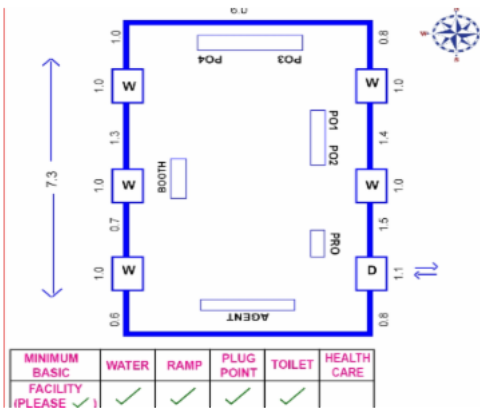

Google Map View

Polling Station Building Front View

Polling Station Front View

Cad View

Key MAP View

1 பெயர் : சீனுவாசன் தந்தை பெயர்: கிருஷ்ணன் வீட்டு எண் : 1 வயது : 58 பாலினம் : ஆண் Photo is available	MNY1210749	2 பெயர் : சரசு கணவர் பெயர்: சீனுவாசன் வீட்டு எண் : 1 வயது : 55 பாலினம் : பெண் Photo is available	TDG1191121	S 3 பெயர் : செளரிநாதன் தந்தை பெயர்: வெள்ளிக்கண்ணு வீட்டு எண் : 1 வயது : 51 பாலினம் : ஆண் Photo is available	TDG1077502
4 பெயர் : ரமேஷ் தந்தை பெயர்: கிருஷ்ணன் வீட்டு எண் : 1 வயது : 48 பாலினம் : ஆண் Photo is available	MNY1212174	5 பெயர் : விஜயா கணவர் பெயர்: ரவி வீட்டு எண் : 1 வயது : 46 பாலினம் : பெண் Photo is available	MNY2886596	6 பெயர் : வச்சலா கணவர் பெயர்: ரமேஷ் வீட்டு எண் : 1 வயது : 46 பாலினம் : பெண் Photo is available	MNY2480457
7 பெயர் : அம்பிகா கணவர் பெயர்: ரமேஷ் வீட்டு எண் : 1 வயது : 39 பாலினம் : பெண் Photo is available	TDG0007302	8 பெயர் : மீனா கணவர் பெயர்: ராஜீ வீட்டு எண் : 1 வயது : 38 பாலினம் : பெண் Photo is available	TDG0535872	9 பெயர் : கவிதா தந்தை பெயர்: சுகுமார் வீட்டு எண் : 1 வயது : 31 பாலினம் : பெண் Photo is available	TDG0892729
10 பெயர் : மணிகண்டன் தந்தை பெயர்: வடிவேல் வீட்டு எண் : 1 வயது : 27 பாலினம் : ஆண் Photo is available	TDG0995340	11 பெயர் : லோகேஷ் தந்தை பெயர்: சம்பத் வீட்டு எண் : 01 வயது : 27 பாலினம் : ஆண் Photo is available	TDG1887371	12 பெயர் : ஜெயலட்சுமி கணவர் பெயர்: முருகேசன் வீட்டு எண் : 2 வயது : 75 பாலினம் : பெண் Photo is available	JQF1560481
13 பெயர் : கோமளா கணவர் பெயர்: தேவராஜி வீட்டு எண் : 2 வயது : 58 பாலினம் : பெண் Photo is available	TDG1191147	14 பெயர் : குணசேகரன் தந்தை பெயர்: தேவராஜி வீட்டு எண் : 2 வயது : 42 பாலினம் : ஆண் Photo is available	MNY1904895	15 பெயர் : திருநாவுக்கரசு தந்தை பெயர்: மாணிக்கம் வீட்டு எண் : 3 வயது : 65 பாலினம் : ஆண் Photo is available	TDG1191154
16 பெயர் : மகாலிங்கம் தந்தை பெயர்: குஞ்சிதபாதம் வீட்டு எண் : 3 வயது : 63 பாலினம் : ஆண் Photo is available	TDG2113546	17 பெயர் : சுந்தரம்மாள் கணவர் பெயர்: திருநாவுக்கரசு வீட்டு எண் : 3 வயது : 61 பாலினம் : பெண் Photo is available	TDG1191162	18 பெயர் : சாந்தி கணவர் பெயர்: மகாலிங்கம் வீட்டு எண் : 3 வயது : 59 பாலினம் : பெண் Photo is available	TDG2125326
19 பெயர் : கணேஷ் தந்தை பெயர்: திருநாவுக்கரசு வீட்டு எண் : 3 வயது : 37 பாலினம் : ஆண் Photo is available	TDG0007633	20 பெயர் : ரமேஷ் தந்தை பெயர்: திருநாவுக்கரசு வீட்டு எண் : 3 வயது : 36 பாலினம் : ஆண் Photo is available	TDG0007641	21 பெயர் : கோட்டீஸ்வரி கணவர் பெயர்: கணேஷ் வீட்டு எண் : 3 வயது : 36 பாலினம் : பெண் Photo is available	TDG0747196
22 பெயர் : புருஷோத்தமன் தந்தை பெயர்: ரங்கராஜன் வீட்டு எண் : 3 வயது : 23 பாலினம் : ஆண் Photo is available	TDG1995547	23 பெயர் : அட்சயா தந்தை பெயர்: மகாலிங்கம் வீட்டு எண் : 3 வயது : 21 பாலினம் : பெண் Photo is available	TDG2125094	24 பெயர் : பேபி கணவர் பெயர்: ஆறுமுகம் வீட்டு எண் : 3-1 வயது : 70 பாலினம் : பெண் Photo is available	TDG1191170
25 பெயர் : வடிவேல் தந்தை பெயர்: மாணிக்கம் வீட்டு எண் : 4 வயது : 61 பாலினம் : ஆண் Photo is available	TDG1191196	26 பெயர் : கற்பகம் கணவர் பெயர்: வடிவேல் வீட்டு எண் : 4 வயது : 51 பாலினம் : பெண் Photo is available	TDG1191204	27 பெயர் : காளியம்மாள் கணவர் பெயர்: பாஸ்கரன் வீட்டு எண் : 5 வயது : 44 பாலினம் : பெண் Photo is available	TDG1066240
28 பெயர் : தனலட்சுமி கணவர் பெயர்: சீனீவாசன் வீட்டு எண் : 5 வயது : 42 பாலினம் : பெண் Photo is available	TDG0660589	S 29 பெயர் : விஜய் த தந்தை பெயர்: தனசேகரன் இரா வீட்டு எண் : 05 வயது : 24 பாலினம் : ஆண் Photo is available	TDG1912898	30 பெயர் : முனியாண்டி தந்தை பெயர்: சின்னையன் வீட்டு எண் : 6 வயது : 61 பாலினம் : ஆண் Photo is available	TDG1191212