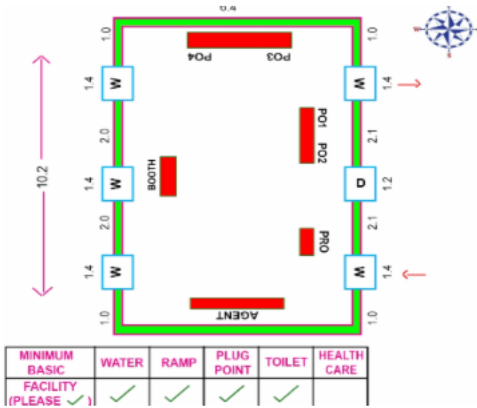

Google Map View

Polling Station Building Front View

Polling Station Front View

Cad View

Key MAP View

1 பெயர் : சலிமாபேகம் கணவர் பெயர் : உசேன் வீட்டு எண் : 0 வயது : 57 பாலினம் : பெண் Photo is available	TDG0095281	2 பெயர் : ஏழுமலை தந்தை பெயர் : பஞ்சவர்ணம் வீட்டு எண் : 1 வயது : 68 பாலினம் : ஆண் Photo is available	MNY2123578	3 பெயர் : சன்னகேசவலு தந்தை பெயர் : வேணுகோபால் வீட்டு எண் : 1 வயது : 67 பாலினம் : ஆண் Photo is available	MNY1423359
4 பெயர் : ராணி கணவர் பெயர் : ஏழுமலை வீட்டு எண் : 1 வயது : 64 பாலினம் : பெண் Photo is available	MNY2123586	5 பெயர் : பரமசிவம் தந்தை பெயர் : குப்புசாமி வீட்டு எண் : 1 வயது : 61 பாலினம் : ஆண் Photo is available	TDG0326009	6 பெயர் : முருகன் தந்தை பெயர் : காத்தவராயன் வீட்டு எண் : 1 வயது : 60 பாலினம் : ஆண் Photo is available	TDG0622050
7 பெயர் : சுந்தரம் தந்தை பெயர் : சுப்பராயன் வீட்டு எண் : 1 வயது : 57 பாலினம் : ஆண் Photo is available	TDG0095554	8 பெயர் : பரிமளா கணவர் பெயர் : சன்ன கேசவலு வீட்டு எண் : 1 வயது : 57 பாலினம் : பெண் Photo is available	MNY1422328	9 பெயர் : ஏகாம்பரம் தந்தை பெயர் : நாகப்பன் வீட்டு எண் : 1 வயது : 55 பாலினம் : ஆண் Photo is available	TDG0518498
10 பெயர் : சரஸ்வதி கணவர் பெயர் : சுந்தரம் வீட்டு எண் : 1 வயது : 53 பாலினம் : பெண் Photo is available	TDG0095448	11 பெயர் : காத்தாயி கணவர் பெயர் : ஏகாம்பரம் வீட்டு எண் : 1 வயது : 47 பாலினம் : பெண் Photo is available	MNY1504232	12 பெயர் : மதிவாணன் தந்தை பெயர் : ஏழுமலை வீட்டு எண் : 1 வயது : 45 பாலினம் : ஆண் Photo is available	MNY1422609
13 பெயர் : வளர்மதி கணவர் பெயர் : பரமசிவம் வீட்டு எண் : 1 வயது : 42 பாலினம் : பெண் Photo is available	TDG0325993	14 பெயர் : சுந்தரி கணவர் பெயர் : முருகன் வீட்டு எண் : 1 வயது : 40 பாலினம் : பெண் Photo is available	TDG0728675	15 பெயர் : ரேவதி கணவர் பெயர் : சரவணன் வீட்டு எண் : 1 வயது : 39 பாலினம் : பெண் Photo is available	TDG0728667
16 பெயர் : கவிதா தந்தை பெயர் : வெங்கடேசன் வீட்டு எண் : 01 வயது : 38 பாலினம் : பெண் Photo is available	TFN0059717	17 பெயர் : மகேஸ்வரி கணவர் பெயர் : கோபிகிருஷ்ணன் வீட்டு எண் : 1 வயது : 37 பாலினம் : பெண் Photo is available	TDG1108844	18 பெயர் : இலட்சுமி கணவர் பெயர் : நந்தகோபால் வீட்டு எண் : 1 வயது : 36 பாலினம் : பெண் Photo is available	TDG1108836
19 பெயர் : நசிமா கணவர் பெயர் : ஜாகிர்பாஷா வீட்டு எண் : 1 வயது : 33 பாலினம் : பெண் Photo is available	TDG0622043	20 பெயர் : ஜானகிராமன் தந்தை பெயர் : செல்வப்பெருமாள் வீட்டு எண் : 1 வயது : 32 பாலினம் : ஆண் Photo is available	TDG0518837	21 பெயர் : துரை தந்தை பெயர் : செல்வப்பெருமாள் வீட்டு எண் : 1 வயது : 32 பாலினம் : ஆண் Photo is available	TDG0518704
22 பெயர் : லதா தந்தை பெயர் : மோகன்ராஜ் வீட்டு எண் : 1 வயது : 30 பாலினம் : பெண் Photo is available	TDG0770024	23 பெயர் : கார்த்திக் தந்தை பெயர் : மோகன்ராஜ் வீட்டு எண் : 2 வயது : 34 பாலினம் : ஆண் Photo is available	TDG0518712	24 பெயர் : கணேசன் தந்தை பெயர் : பஞ்சாட்சரம் வீட்டு எண் : 3 வயது : 61 பாலினம் : ஆண் Photo is available	TDG0095505
25 பெயர் : லதா கணவர் பெயர் : கணேசன் வீட்டு எண் : 3 வயது : 47 பாலினம் : பெண் Photo is available	TDG0095539	26 பெயர் : சரண்யா தந்தை பெயர் : சிவக்குமார் வீட்டு எண் : 3 வயது : 24 பாலினம் : பெண் Photo is available	TDG2023646	27 பெயர் : ஸீபா தந்தை பெயர் : கண்ணன் வீட்டு எண் : 3/5 வயது : 28 பாலினம் : பெண் Photo is available	TFN1225978
28 பெயர் : சந்தோஷ் இதரர் பெயர் : ஷபின் ராஜ் வீட்டு எண் : 3/5 வயது : 20 பாலினம் : ஆண் Photo is available	TDG2175867	29 பெயர் : பூபதி தந்தை பெயர் : கன்னியப்பன் வீட்டு எண் : 4 வயது : 53 பாலினம் : ஆண் Photo is available	TDG0094987	30 பெயர் : சிந்து கணவர் பெயர் : பூபதி வீட்டு எண் : 4 வயது : 47 பாலினம் : பெண் Photo is available	TDG0095588