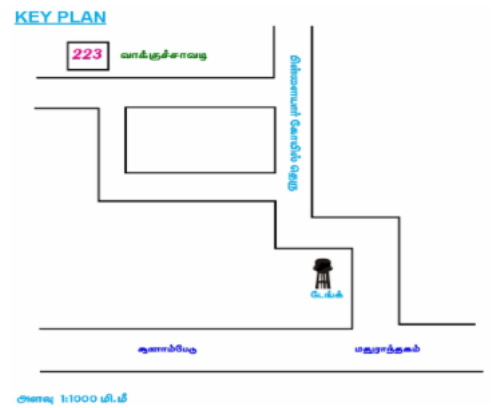

Google Map View

Polling Station Building Front View

Polling Station Front View

Cad View

Key MAP View

1 பெயர் : சலிமாபேகம் கணவர் பெயர் : உசேன் வீட்டு எண் : 0 வயது : 57 பாலினம் : பெண் Photo is available	TDG0095281	2 பெயர் : ஏழுமலை தந்தை பெயர் : பஞ்சவர்ணம் வீட்டு எண் : 1 வயது : 68 பாலினம் : ஆண் Photo is available	MNY2123578	3 பெயர் : சன்னகேசவலு தந்தை பெயர் : வேணுகோபால் வீட்டு எண் : 1 வயது : 67 பாலினம் : ஆண் Photo is available	MNY1423359
4 பெயர் : ராணி கணவர் பெயர் : ஏழுமலை வீட்டு எண் : 1 வயது : 64 பாலினம் : பெண் Photo is available	MNY2123586	5 பெயர் : பரமசிவம் தந்தை பெயர் : குப்புசாமி வீட்டு எண் : 1 வயது : 61 பாலினம் : ஆண் Photo is available	TDG0326009	6 பெயர் : முருகன் தந்தை பெயர் : காத்தவராயன் வீட்டு எண் : 1 வயது : 60 பாலினம் : ஆண் Photo is available	TDG0622050
7 பெயர் : சுந்தரம் தந்தை பெயர் : சுப்பராயன் வீட்டு எண் : 1 வயது : 57 பாலினம் : ஆண் Photo is available	TDG0095554	8 பெயர் : பரிமளா கணவர் பெயர் : சன்ன கேசவலு வீட்டு எண் : 1 வயது : 57 பாலினம் : பெண் Photo is available	MNY1422328	9 பெயர் : ஏகாம்பரம் தந்தை பெயர் : நாகப்பன் வீட்டு எண் : 1 வயது : 55 பாலினம் : ஆண் Photo is available	TDG0518498
10 பெயர் : சரஸ்வதி கணவர் பெயர் : சுந்தரம் வீட்டு எண் : 1 வயது : 53 பாலினம் : பெண் Photo is available	TDG0095448	11 பெயர் : காத்தாயி கணவர் பெயர் : ஏகாம்பரம் வீட்டு எண் : 1 வயது : 47 பாலினம் : பெண் Photo is available	MNY1504232	12 பெயர் : மதிவாணன் தந்தை பெயர் : ஏழுமலை வீட்டு எண் : 1 வயது : 45 பாலினம் : ஆண் Photo is available	MNY1422609
13 பெயர் : வளர்மதி கணவர் பெயர் : பரமசிவம் வீட்டு எண் : 1 வயது : 42 பாலினம் : பெண் Photo is available	TDG0325993	14 பெயர் : சுந்தரி கணவர் பெயர் : முருகன் வீட்டு எண் : 1 வயது : 40 பாலினம் : பெண் Photo is available	TDG0728675	15 பெயர் : ரேவதி கணவர் பெயர் : சரவணன் வீட்டு எண் : 1 வயது : 39 பாலினம் : பெண் Photo is available	TDG0728667
16 பெயர் : கவிதா தந்தை பெயர் : வெங்கடேசன் வீட்டு எண் : 01 வயது : 38 பாலினம் : பெண் Photo is available	TFN0059717	17 பெயர் : மகேஸ்வரி கணவர் பெயர் : கோபிகிருஷ்ணன் வீட்டு எண் : 1 வயது : 37 பாலினம் : பெண் Photo is available	TDG1108844	18 பெயர் : இலட்சுமி கணவர் பெயர் : நந்தகோபால் வீட்டு எண் : 1 வயது : 36 பாலினம் : பெண் Photo is available	TDG1108836
19 பெயர் : நசிமா கணவர் பெயர் : ஜாகிர்பாஷா வீட்டு எண் : 1 வயது : 33 பாலினம் : பெண் Photo is available	TDG0622043	20 பெயர் : ஜானகிராமன் தந்தை பெயர் : செல்வப்பெருமாள் வீட்டு எண் : 1 வயது : 32 பாலினம் : ஆண் Photo is available	TDG0518837	21 பெயர் : துரை தந்தை பெயர் : செல்வப்பெருமாள் வீட்டு எண் : 1 வயது : 32 பாலினம் : ஆண் Photo is available	TDG0518704
22 பெயர் : லதா தந்தை பெயர் : மோகன்ராஜ் வீட்டு எண் : 1 வயது : 30 பாலினம் : பெண் Photo is available	TDG0770024	23 பெயர் : கார்த்திக் தந்தை பெயர் : மோகன்ராஜ் வீட்டு எண் : 2 வயது : 34 பாலினம் : ஆண் Photo is available	TDG0518712	24 பெயர் : கணேசன் தந்தை பெயர் : பஞ்சாட்சரம் வீட்டு எண் : 3 வயது : 61 பாலினம் : ஆண் Photo is available	TDG0095505
25 பெயர் : லதா கணவர் பெயர் : கணேசன் வீட்டு எண் : 3 வயது : 47 பாலினம் : பெண் Photo is available	TDG0095539	26 பெயர் : சரண்யா தந்தை பெயர் : சிவக்குமார் வீட்டு எண் : 3 வயது : 24 பாலினம் : பெண் Photo is available	TDG2023646	27 பெயர் : ஸீபா தந்தை பெயர் : கண்ணன் வீட்டு எண் : 3/5 வயது : 28 பாலினம் : பெண் Photo is available	TFN1225978
28 பெயர் : சந்தோஷ் இதரர் பெயர் : ஷபின் ராஜ் வீட்டு எண் : 3/5 வயது : 20 பாலினம் : ஆண் Photo is available	TDG2175867	29 பெயர் : பூபதி தந்தை பெயர் : கன்னியப்பன் வீட்டு எண் : 4 வயது : 53 பாலினம் : ஆண் Photo is available	TDG0094987	30 பெயர் : சிந்து கணவர் பெயர் : பூபதி வீட்டு எண் : 4 வயது : 47 பாலினம் : பெண் Photo is available	TDG0095588