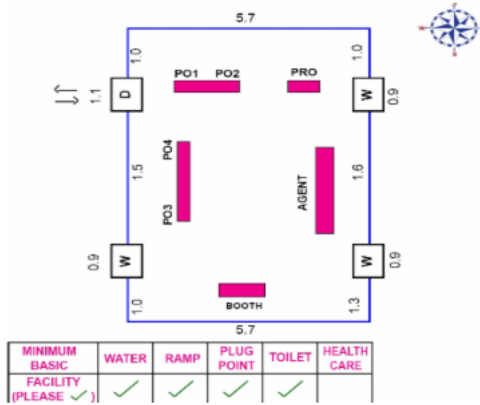

Nazri Naksha

Google Map View

Polling Station Building Front View

Polling Station Front View

Cad View

Key MAP View

1 பெயர் : ஞானப்பிரகாசம் தந்தை பெயர்: ஆசிர்வாதம் வீட்டு எண் : 1 வயது : 54 பாலினம் : ஆண்	TDG1844265 Photo is available	2 பெயர் : ராணி கணவர் பெயர்: ஞானப்பிரகாசம் வீட்டு எண் : 1 வயது : 48 பாலினம் : பெண்	TDG1844273 Photo is available	3 பெயர் : வினோத்குமார் தந்தை பெயர்: ரங்கநாதன் வீட்டு எண் : 1 வயது : 41 பாலினம் : ஆண்	TDG1108638 Photo is available
4 பெயர் : ரதியா வி கணவர் பெயர்: வினோத் குமார் வீட்டு எண் : 1 வயது : 37 பாலினம் : பெண்	TDG1108646 Photo is available	5 பெயர் : லட்சுமணன் தந்தை பெயர்: தேளி வீட்டு எண் : 5 வயது : 60 பாலினம் : ஆண்	TDG1844281 Photo is available	6 பெயர் : குப்பம்மாள் கணவர் பெயர்: லட்சுமணன் வீட்டு எண் : 5 வயது : 54 பாலினம் : பெண்	TDG1844299 Photo is available
7 பெயர் : தினேஷ்குமார் தந்தை பெயர்: திருனவுக்கரசு வீட்டு எண் : 5/40 மரியம்மேன்கோயில் தெரு வயது : 19 பாலினம் : ஆண்	TDG2237733 Photo is available	8 பெயர் : சரளா கணவர் பெயர்: பாளையம் வீட்டு எண் : 6 வயது : 37 பாலினம் : பெண்	TDG0238634 Photo is available	9 பெயர் : கார்த்திக் தாயின் பெயர்: இல்லாமல்வி வீட்டு எண் : 6 வயது : 28 பாலினம் : ஆண்	TDG0965616 Photo is available
10 பெயர் : நிவேதா தந்தை பெயர்: ஆறுமுகம் வீட்டு எண் : 09 வயது : 24 பாலினம் : பெண்	TDG1947605 Photo is available	11 பெயர் : இந்திராணி கணவர் பெயர்: சுப்பிரமணி வீட்டு எண் : 16 வயது : 80 பாலினம் : பெண்	TDG0420661 Photo is available	12 பெயர் : கார்த்திகேயன் தந்தை பெயர்: மாரியப்பன் வீட்டு எண் : 17 வயது : 43 பாலினம் : ஆண்	TDG1947910 Photo is available
13 பெயர் : அட்சயா தந்தை பெயர்: ராஜேந்திரன் வீட்டு எண் : 17 வயது : 26 பாலினம் : பெண்	TDG1947571 Photo is available	14 பெயர் : நித்தியஜோதி கணவர் பெயர்: மனோகரன் வீட்டு எண் : 19 வயது : 28 பாலினம் : பெண்	TDG1045632 Photo is available	15 பெயர் : ஆகாஷ் குமார் தந்தை பெயர்: சரவணன் வீட்டு எண் : 19/16ஏ வயது : 25 பாலினம் : ஆண்	TDG1108695 Photo is available
16 பெயர் : சுகன்யா கணவர் பெயர்: பாலாஜி வீட்டு எண் : 28 வயது : 32 பாலினம் : பெண்	TDG1108687 Photo is available	17 பெயர் : தமகாலட்சுமி தந்தை பெயர்: தணிகாசலம் வீட்டு எண் : 29/26 வயது : 26 பாலினம் : பெண்	TDG2212033 Photo is available	18 பெயர் : லோகநாதன் தந்தை பெயர்: சின்னப்பையன் வீட்டு எண் : 30 வயது : 24 பாலினம் : ஆண்	TDG2023455 Photo is available
19 பெயர் : அர்ச்சுனா தந்தை பெயர்: வேதகிரி வீட்டு எண் : 31 வயது : 24 பாலினம் : பெண்	TDG1947902 Photo is available	20 பெயர் : அருண் வே தந்தை பெயர்: வேதகிரி வீட்டு எண் : 31 வயது : 22 பாலினம் : ஆண்	TDG2243137 Photo is available	21 பெயர் : அகிலா தந்தை பெயர்: அருள் வீட்டு எண் : 32/4 வயது : 23 பாலினம் : பெண்	TDG2023471 Photo is available
22 பெயர் : ரேவதி தந்தை பெயர்: அஞ்சுரான் வீட்டு எண் : 33 வயது : 25 பாலினம் : பெண்	TDG1947662 Photo is available	23 பெயர் : திலகவதி மு கணவர் பெயர்: முருகன் வீட்டு எண் : 42 வயது : 33 பாலினம் : பெண்	TDG0622431 Photo is available	24 பெயர் : முருகன் தாயின் பெயர்: காமாட்சி வீட்டு எண் : 46 வயது : 36 பாலினம் : ஆண்	TDG0622423 Photo is available
25 பெயர் : ரகுநாத் தந்தை பெயர்: சண்முகம் வீட்டு எண் : 46 வயது : 35 பாலினம் : ஆண்	TDG0326611 Photo is available	26 பெயர் : ஆறுமுகம் தந்தை பெயர்: சுகுமார் வீட்டு எண் : 54 வயது : 29 பாலினம் : ஆண்	TDG1966795 Photo is available	27 பெயர் : ஆனந்தி கணவர் பெயர்: ராமசாமி வீட்டு எண் : 55-8 வயது : 27 பாலினம் : பெண்	TDG1035674 Photo is available
S 28 பெயர் : அனுசியா தந்தை பெயர்: கஜேந்திரன் வீட்டு எண் : 67 வயது : 25 பாலினம் : பெண்	TDG2023497 Photo is available	29 பெயர் : இலட்சுமி தந்தை பெயர்: சந்திரசேகர் வீட்டு எண் : 68/1 வயது : 28 பாலினம் : பெண்	TDG1027770 Photo is available	30 பெயர் : உஷா கணவர் பெயர்: ரமேஷ் வீட்டு எண் : 80 வயது : 35 பாலினம் : பெண்	TDG1947829 Photo is available