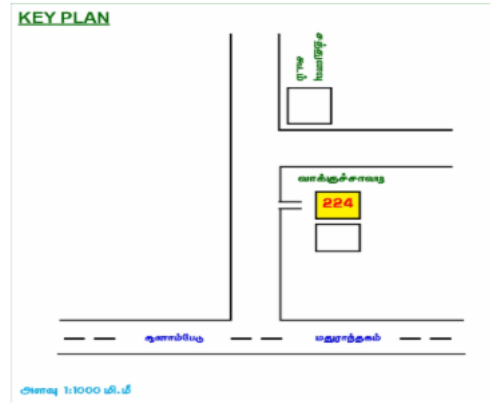

Nazri Naksha

Google Map View

Polling Station Building Front View

Polling Station Front View

Cad View

Key MAP View

1 பெயர் : ஞானப்பிரகாசம் தந்தை பெயர்: ஆசிர்வாதம் வீட்டு எண் : 1 வயது : 54 பாலினம் : ஆண்	TDG1844265 Photo is available	2 பெயர் : ராணி கணவர் பெயர்: ஞானப்பிரகாசம் வீட்டு எண் : 1 வயது : 48 பாலினம் : பெண்	TDG1844273 Photo is available	3 பெயர் : வினோத்குமார் தந்தை பெயர்: ரங்கநாதன் வீட்டு எண் : 1 வயது : 41 பாலினம் : ஆண்	TDG1108638 Photo is available
4 பெயர் : ரதியா வி கணவர் பெயர்: வினோத் குமார் வீட்டு எண் : 1 வயது : 37 பாலினம் : பெண்	TDG1108646 Photo is available	5 பெயர் : லட்சுமணன் தந்தை பெயர்: தேளி வீட்டு எண் : 5 வயது : 60 பாலினம் : ஆண்	TDG1844281 Photo is available	6 பெயர் : குப்பம்மாள் கணவர் பெயர்: லட்சுமணன் வீட்டு எண் : 5 வயது : 54 பாலினம் : பெண்	TDG1844299 Photo is available
7 பெயர் : தினேஷ்குமார் தந்தை பெயர்: திருனவுக்கரசு வீட்டு எண் : 5/40 மரியம்மேன்கோயில் தெரு வயது : 19 பாலினம் : ஆண்	TDG2237733 Photo is available	8 பெயர் : சரளா கணவர் பெயர்: பாளையம் வீட்டு எண் : 6 வயது : 37 பாலினம் : பெண்	TDG0238634 Photo is available	9 பெயர் : கார்த்திக் தாயின் பெயர்: இல்லாமல்வி வீட்டு எண் : 6 வயது : 28 பாலினம் : ஆண்	TDG0965616 Photo is available
10 பெயர் : நிவேதா தந்தை பெயர்: ஆறுமுகம் வீட்டு எண் : 09 வயது : 24 பாலினம் : பெண்	TDG1947605 Photo is available	11 பெயர் : இந்திராணி கணவர் பெயர்: சுப்பிரமணி வீட்டு எண் : 16 வயது : 80 பாலினம் : பெண்	TDG0420661 Photo is available	12 பெயர் : கார்த்திகேயன் தந்தை பெயர்: மாரியப்பன் வீட்டு எண் : 17 வயது : 43 பாலினம் : ஆண்	TDG1947910 Photo is available
13 பெயர் : அட்சயா தந்தை பெயர்: ராஜேந்திரன் வீட்டு எண் : 17 வயது : 26 பாலினம் : பெண்	TDG1947571 Photo is available	14 பெயர் : நித்தியஜோதி கணவர் பெயர்: மனோகரன் வீட்டு எண் : 19 வயது : 28 பாலினம் : பெண்	TDG1045632 Photo is available	15 பெயர் : ஆகாஷ் குமார் தந்தை பெயர்: சரவணன் வீட்டு எண் : 19/16ஏ வயது : 25 பாலினம் : ஆண்	TDG1108695 Photo is available
16 பெயர் : சுகன்யா கணவர் பெயர்: பாலாஜி வீட்டு எண் : 28 வயது : 32 பாலினம் : பெண்	TDG1108687 Photo is available	17 பெயர் : தமகாலட்சுமி தந்தை பெயர்: தணிகாசலம் வீட்டு எண் : 29/26 வயது : 26 பாலினம் : பெண்	TDG2212033 Photo is available	18 பெயர் : லோகநாதன் தந்தை பெயர்: சின்னப்பையன் வீட்டு எண் : 30 வயது : 24 பாலினம் : ஆண்	TDG2023455 Photo is available
19 பெயர் : அர்ச்சுனா தந்தை பெயர்: வேதகிரி வீட்டு எண் : 31 வயது : 24 பாலினம் : பெண்	TDG1947902 Photo is available	20 பெயர் : அருண் வே தந்தை பெயர்: வேதகிரி வீட்டு எண் : 31 வயது : 22 பாலினம் : ஆண்	TDG2243137 Photo is available	21 பெயர் : அகிலா தந்தை பெயர்: அருள் வீட்டு எண் : 32/4 வயது : 23 பாலினம் : பெண்	TDG2023471 Photo is available
22 பெயர் : ரேவதி தந்தை பெயர்: அஞ்சுரான் வீட்டு எண் : 33 வயது : 25 பாலினம் : பெண்	TDG1947662 Photo is available	23 பெயர் : திலகவதி மு கணவர் பெயர்: முருகன் வீட்டு எண் : 42 வயது : 33 பாலினம் : பெண்	TDG0622431 Photo is available	24 பெயர் : முருகன் தாயின் பெயர்: காமாட்சி வீட்டு எண் : 46 வயது : 36 பாலினம் : ஆண்	TDG0622423 Photo is available
25 பெயர் : ரகுநாத் தந்தை பெயர்: சண்முகம் வீட்டு எண் : 46 வயது : 35 பாலினம் : ஆண்	TDG0326611 Photo is available	26 பெயர் : ஆறுமுகம் தந்தை பெயர்: சுகுமார் வீட்டு எண் : 54 வயது : 29 பாலினம் : ஆண்	TDG1966795 Photo is available	27 பெயர் : ஆனந்தி கணவர் பெயர்: ராமசாமி வீட்டு எண் : 55-8 வயது : 27 பாலினம் : பெண்	TDG1035674 Photo is available
S 28 பெயர் : அனுசியா தந்தை பெயர்: கஜேந்திரன் வீட்டு எண் : 67 வயது : 25 பாலினம் : பெண்	TDG2023497 Photo is available	29 பெயர் : இலட்சுமி தந்தை பெயர்: சந்திரசேகர் வீட்டு எண் : 68/1 வயது : 28 பாலினம் : பெண்	TDG1027770 Photo is available	30 பெயர் : உஷா கணவர் பெயர்: ரமேஷ் வீட்டு எண் : 80 வயது : 35 பாலினம் : பெண்	TDG1947829 Photo is available