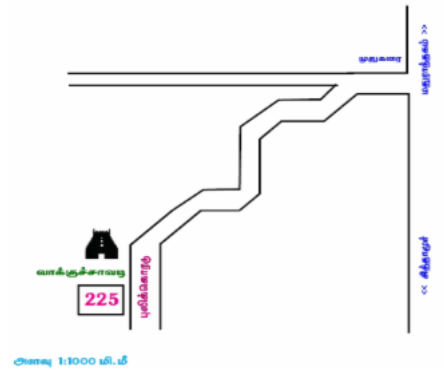

Google Map View

Polling Station Building Front View

Polling Station Front View

Cad View

Key MAP View

KEY PLAN

1 பெயர் : உண்ணாமலை கணவர் பெயர்: முருகன் வீட்டு எண் : 1 வயது : 56 பாலினம் : பெண் Photo is available TDG1848514	2 பெயர் : முத்துக்குமரன் தந்தை பெயர்: முருகன் வீட்டு எண் : 1 வயது : 53 பாலினம் : ஆண் Photo is available TDG1848522	3 பெயர் : ராதா கணவர் பெயர்: முத்துக்குமரன் வீட்டு எண் : 1 வயது : 49 பாலினம் : பெண் Photo is available MNY2137818
4 பெயர் : உமாமகேஸ்வரி தந்தை பெயர்: முருகன் வீட்டு எண் : 1 வயது : 49 பாலினம் : பெண் Photo is available MNY2137834	5 பெயர் : லட்சுமி கணவர் பெயர்: சிவக்குமார் வீட்டு எண் : 1 வயது : 40 பாலினம் : பெண் Photo is available TDG0622647	6 பெயர் : இராஜேஸ்வரி கணவர் பெயர்: சுரேஷ் வீட்டு எண் : 1 வயது : 40 பாலினம் : பெண் Photo is available TDG0622662
7 பெயர் : மகாலட்சுமி தந்தை பெயர்: முத்துக்குமரன் வீட்டு எண் : 1 வயது : 26 பாலினம் : பெண் Photo is available TDG1108414	8 பெயர் : முருவம்மாள் கணவர் பெயர்: கண்ணன் வீட்டு எண் : 2 வயது : 84 பாலினம் : பெண் Photo is available TDG1848530	9 பெயர் : கொஞ்சியம்மாள் கணவர் பெயர்: தங்கதுரை வீட்டு எண் : 3 வயது : 83 பாலினம் : பெண் Photo is available TDG1848548
10 பெயர் : விஜயகுமார் தந்தை பெயர்: ருக்கு வீட்டு எண் : 4 வயது : 37 பாலினம் : ஆண் Photo is available TDG0518936	11 பெயர் : குயிலம்மாள் கணவர் பெயர்: பட்டு வீட்டு எண் : 5 வயது : 63 பாலினம் : பெண் Photo is available TDG1848563	12 பெயர் : சிவக்குமார் தந்தை பெயர்: ஏழுமலை வீட்டு எண் : 6 வயது : 45 பாலினம் : ஆண் Photo is available MNY1505429
13 பெயர் : வள்ளி கணவர் பெயர்: முத்துலிங்கம் வீட்டு எண் : 7 வயது : 50 பாலினம் : பெண் Photo is available TDG1848571	#2 14 பெயர் : ராமு மு தந்தை பெயர்: முத்துலிங்கம் வீட்டு எண் : 7 வயது : 31 பாலினம் : ஆண் Photo is available TDG0989053	15 பெயர் : ஷாலினி ரா கணவர் பெயர்: ராமு வீட்டு எண் : 7 வயது : 20 பாலினம் : பெண் Photo is available TDG2143766
16 பெயர் : ராஜேஸ்வரி கணவர் பெயர்: மோகன் வீட்டு எண் : 7/19 வயது : 31 பாலினம் : பெண் Photo is available TDG1108497	17 பெயர் : கோகுல் தந்தை பெயர்: முனுசாமி வீட்டு எண் : 8 வயது : 24 பாலினம் : ஆண் Photo is available TDG2023299	18 பெயர் : அன்னபூரணி கணவர் பெயர்: ராமகிருஷ்ணன் வீட்டு எண் : 9 வயது : 72 பாலினம் : பெண் Photo is available TDG1848589
19 பெயர் : கோவிந்தசாமி தந்தை பெயர்: ராமகிருஷ்ணன் வீட்டு எண் : 9 வயது : 52 பாலினம் : ஆண் Photo is available MNY2925147	20 பெயர் : லட்சுமி கணவர் பெயர்: கோவிந்தசாமி வீட்டு எண் : 9 வயது : 49 பாலினம் : பெண் Photo is available MNY2138360	21 பெயர் : அர்சுனர் ரா தந்தை பெயர்: ராமகிருஷ்ணன் வீட்டு எண் : 9 வயது : 46 பாலினம் : ஆண் Photo is available MNY2925154
22 பெயர் : செண்பகம் தந்தை பெயர்: கோவிந்தசாமி வீட்டு எண் : 9 வயது : 27 பாலினம் : பெண் Photo is available TDG1027937	23 பெயர் : அருண் குமார் தந்தை பெயர்: கோவிந்தசாமி வீட்டு எண் : 9-24 வயது : 25 பாலினம் : ஆண் Photo is available TDG1108372	24 பெயர் : அமச்சி கணவர் பெயர்: மொட்டையாண்டி வீட்டு எண் : 11 வயது : 65 பாலினம் : பெண் Photo is available TDG1848597
25 பெயர் : வேலு தந்தை பெயர்: மொட்டையாண்டி வீட்டு எண் : 11 வயது : 46 பாலினம் : ஆண் Photo is available TDG0095760	26 பெயர் : செந்தில் தந்தை பெயர்: மகாலிங்கம் வீட்டு எண் : 12 வயது : 50 பாலினம் : ஆண் Photo is available TDG1848613	27 பெயர் : மகேஸ்வரி கணவர் பெயர்: செந்தில்குமார் வீட்டு எண் : 12 வயது : 42 பாலினம் : பெண் Photo is available MNY2137495
28 பெயர் : செளந்தரியா செ தந்தை பெயர்: செந்தில் வீட்டு எண் : 13 வயது : 20 பாலினம் : பெண் Photo is available TDG2170058	29 பெயர் : ஏழுமலை தந்தை பெயர்: சிவலிங்கம் வீட்டு எண் : 14 வயது : 55 பாலினம் : ஆண் Photo is available TDG1848621	30 பெயர் : கோவிந்தம்மாள் கணவர் பெயர்: ஏழுமலை வீட்டு எண் : 14 வயது : 51 பாலினம் : பெண் Photo is available TDG1848639