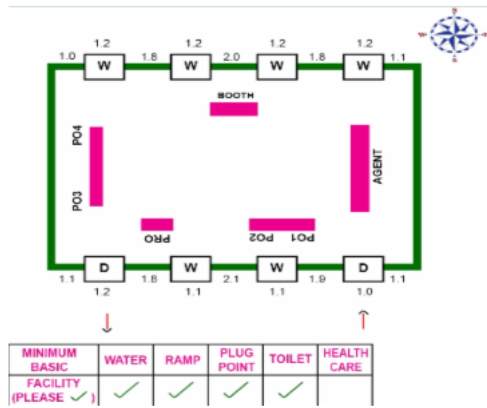

Google Map View

Polling Station Building Front View

Polling Station Front View

Cad View

Key MAP View

KEY PLAN

1 பெயர் : உண்ணாமலை கணவர் பெயர்: முருகன் வீட்டு எண் : 1 வயது : 56 பாலினம் : பெண் Photo is available TDG1848514	2 பெயர் : முத்துக்குமரன் தந்தை பெயர்: முருகன் வீட்டு எண் : 1 வயது : 53 பாலினம் : ஆண் Photo is available TDG1848522	3 பெயர் : ராதா கணவர் பெயர்: முத்துக்குமரன் வீட்டு எண் : 1 வயது : 49 பாலினம் : பெண் Photo is available MNY2137818
4 பெயர் : உமாமகேஸ்வரி தந்தை பெயர்: முருகன் வீட்டு எண் : 1 வயது : 49 பாலினம் : பெண் Photo is available MNY2137834	5 பெயர் : லட்சுமி கணவர் பெயர்: சிவக்குமார் வீட்டு எண் : 1 வயது : 40 பாலினம் : பெண் Photo is available TDG0622647	6 பெயர் : இராஜேஸ்வரி கணவர் பெயர்: சுரேஷ் வீட்டு எண் : 1 வயது : 40 பாலினம் : பெண் Photo is available TDG0622662
7 பெயர் : மகாலட்சுமி தந்தை பெயர்: முத்துக்குமரன் வீட்டு எண் : 1 வயது : 26 பாலினம் : பெண் Photo is available TDG1108414	8 பெயர் : முருவம்மாள் கணவர் பெயர்: கண்ணன் வீட்டு எண் : 2 வயது : 84 பாலினம் : பெண் Photo is available TDG1848530	9 பெயர் : கொஞ்சியம்மாள் கணவர் பெயர்: தங்கதுரை வீட்டு எண் : 3 வயது : 83 பாலினம் : பெண் Photo is available TDG1848548
10 பெயர் : விஜயகுமார் தந்தை பெயர்: ருக்கு வீட்டு எண் : 4 வயது : 37 பாலினம் : ஆண் Photo is available TDG0518936	11 பெயர் : குயிலம்மாள் கணவர் பெயர்: பட்டு வீட்டு எண் : 5 வயது : 63 பாலினம் : பெண் Photo is available TDG1848563	12 பெயர் : சிவக்குமார் தந்தை பெயர்: ஏழுமலை வீட்டு எண் : 6 வயது : 45 பாலினம் : ஆண் Photo is available MNY1505429
13 பெயர் : வள்ளி கணவர் பெயர்: முத்துலிங்கம் வீட்டு எண் : 7 வயது : 50 பாலினம் : பெண் Photo is available TDG1848571	#2 14 பெயர் : ராமு மு தந்தை பெயர்: முத்துலிங்கம் வீட்டு எண் : 7 வயது : 31 பாலினம் : ஆண் Photo is available TDG0989053	15 பெயர் : ஷாலினி ரா கணவர் பெயர்: ராமு வீட்டு எண் : 7 வயது : 20 பாலினம் : பெண் Photo is available TDG2143766
16 பெயர் : ராஜேஸ்வரி கணவர் பெயர்: மோகன் வீட்டு எண் : 7/19 வயது : 31 பாலினம் : பெண் Photo is available TDG1108497	17 பெயர் : கோகுல் தந்தை பெயர்: முனுசாமி வீட்டு எண் : 8 வயது : 24 பாலினம் : ஆண் Photo is available TDG2023299	18 பெயர் : அன்னபூரணி கணவர் பெயர்: ராமகிருஷ்ணன் வீட்டு எண் : 9 வயது : 72 பாலினம் : பெண் Photo is available TDG1848589
19 பெயர் : கோவிந்தசாமி தந்தை பெயர்: ராமகிருஷ்ணன் வீட்டு எண் : 9 வயது : 52 பாலினம் : ஆண் Photo is available MNY2925147	20 பெயர் : லட்சுமி கணவர் பெயர்: கோவிந்தசாமி வீட்டு எண் : 9 வயது : 49 பாலினம் : பெண் Photo is available MNY2138360	21 பெயர் : அர்சுனர் ரா தந்தை பெயர்: ராமகிருஷ்ணன் வீட்டு எண் : 9 வயது : 46 பாலினம் : ஆண் Photo is available MNY2925154
22 பெயர் : செண்பகம் தந்தை பெயர்: கோவிந்தசாமி வீட்டு எண் : 9 வயது : 27 பாலினம் : பெண் Photo is available TDG1027937	23 பெயர் : அருண் குமார் தந்தை பெயர்: கோவிந்தசாமி வீட்டு எண் : 9-24 வயது : 25 பாலினம் : ஆண் Photo is available TDG1108372	24 பெயர் : அமச்சி கணவர் பெயர்: மொட்டையாண்டி வீட்டு எண் : 11 வயது : 65 பாலினம் : பெண் Photo is available TDG1848597
25 பெயர் : வேலு தந்தை பெயர்: மொட்டையாண்டி வீட்டு எண் : 11 வயது : 46 பாலினம் : ஆண் Photo is available TDG0095760	26 பெயர் : செந்தில் தந்தை பெயர்: மகாலிங்கம் வீட்டு எண் : 12 வயது : 50 பாலினம் : ஆண் Photo is available TDG1848613	27 பெயர் : மகேஸ்வரி கணவர் பெயர்: செந்தில்குமார் வீட்டு எண் : 12 வயது : 42 பாலினம் : பெண் Photo is available MNY2137495
28 பெயர் : செளந்தரியா செ தந்தை பெயர்: செந்தில் வீட்டு எண் : 13 வயது : 20 பாலினம் : பெண் Photo is available TDG2170058	29 பெயர் : ஏழுமலை தந்தை பெயர்: சிவலிங்கம் வீட்டு எண் : 14 வயது : 55 பாலினம் : ஆண் Photo is available TDG1848621	30 பெயர் : கோவிந்தம்மாள் கணவர் பெயர்: ஏழுமலை வீட்டு எண் : 14 வயது : 51 பாலினம் : பெண் Photo is available TDG1848639