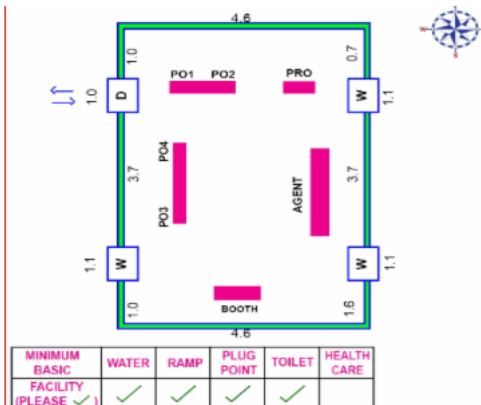

Cad View

Key MAP View