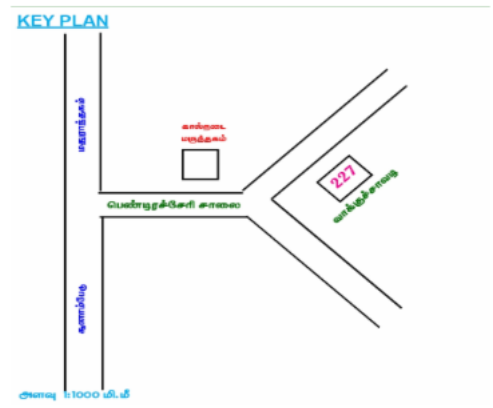

Google Map View

Polling Station Building Front View

Polling Station Front View

Cad View

Key MAP View

1 பெயர் : கிருஷ்ணன் தந்தை பெயர்: துரைசாமி வீட்டு எண் : 1 வயது : 70 பாலினம் : ஆண்	TDG1854439 Photo is available	2 பெயர் : கஸ்தூரரி கணவர் பெயர்: கிருஷ்ணன் வீட்டு எண் : 1 வயது : 60 பாலினம் : பெண்	TDG1854447 Photo is available	3 பெயர் : அன்புசெல்வம் தந்தை பெயர்: கிருஷ்ணன் வீட்டு எண் : 1 வயது : 41 பாலினம் : ஆண்	MNY2881936 Photo is available
4 பெயர் : கௌதமி தந்தை பெயர்: கோவிந்தராஜ் வீட்டு எண் : 1 வயது : 40 பாலினம் : பெண்	TDG0519389 Photo is available	5 பெயர் : பூவிழி கணவர் பெயர்: குமரவேல் வீட்டு எண் : 1 வயது : 39 பாலினம் : பெண்	TDG0729665 Photo is available	6 பெயர் : வனிதா ராகினி கணவர் பெயர்: தண்டபாணி வீட்டு எண் : 1 வயது : 39 பாலினம் : பெண்	TDG0623058 Photo is available
7 பெயர் : பாணுசரிதா கணவர் பெயர்: செந்தில்குமார் வீட்டு எண் : 1 வயது : 38 பாலினம் : பெண்	TDG0623231 Photo is available	8 பெயர் : விஜயபாஸ்கர் தந்தை பெயர்: கதிர்வேலு வீட்டு எண் : 1 வயது : 38 பாலினம் : ஆண்	TDG0776542 Photo is available	9 பெயர் : மணிகண்டன் தந்தை பெயர்: கதிர்வேல் வீட்டு எண் : 1 வயது : 35 பாலினம் : ஆண்	TDG0327122 Photo is available
10 பெயர் : தினேஷ் தந்தை பெயர்: குருநாதன் வீட்டு எண் : 1 வயது : 33 பாலினம் : ஆண்	TDG0519397 Photo is available	11 பெயர் : தாமரைச்செல்வன் தந்தை பெயர்: நாகப்பன்ங் வீட்டு எண் : 1 வயது : 30 பாலினம் : ஆண்	TDG0770503 Photo is available	12 பெயர் : நிவேதா தந்தை பெயர்: அல்லிமுத்து வீட்டு எண் : 1 வயது : 29 பாலினம் : பெண்	TDG0883504 Photo is available
13 பெயர் : சதீஷ் தந்தை பெயர்: முத்து வீட்டு எண் : 1 வயது : 25 பாலினம் : ஆண்	TDG1108067 Photo is available	14 பெயர் : ராசாத்தி தந்தை பெயர்: தயாளன் வீட்டு எண் : 1 வயது : 24 பாலினம் : பெண்	TDG1948470 Photo is available	15 பெயர் : சௌமியா தந்தை பெயர்: தயாளன் வீட்டு எண் : 1 வயது : 24 பாலினம் : பெண்	TDG1948512 Photo is available
16 பெயர் : விவிஷ் பாரதி தந்தை பெயர்: சேகர் வீட்டு எண் : 1 வயது : 22 பாலினம் : ஆண்	TDG2083046 Photo is available	17 பெயர் : விஜய் மணிகண்டன் தந்தை பெயர்: சண்முகம் வீட்டு எண் : 1/3 வயது : 36 பாலினம் : ஆண்	TDG1107713 Photo is available	18 பெயர் : பவுன்குமாரி கணவர் பெயர்: வீராசாமி வீட்டு எண் : 2 வயது : 60 பாலினம் : பெண்	TDG1854454 Photo is available
19 பெயர் : குமாரி கணவர் பெயர்: தணிகாசலம் வீட்டு எண் : 2 வயது : 54 பாலினம் : பெண்	TDG1855279 Photo is available	20 பெயர் : சங்கர் தந்தை பெயர்: கோவிந்தராஜ் வீட்டு எண் : 2 வயது : 46 பாலினம் : ஆண்	TDG0096552 Photo is available	21 பெயர் : உஷா தந்தை பெயர்: ராமன் வீட்டு எண் : 2 வயது : 39 பாலினம் : பெண்	TDG0145763 Photo is available
22 பெயர் : பாபு அரவிந்த் தந்தை பெயர்: முருகேசன் வீட்டு எண் : 2 வயது : 37 பாலினம் : ஆண்	TDG0096586 Photo is available	23 பெயர் : அருண்குமரேஷ் தந்தை பெயர்: சந்திரன் வீட்டு எண் : 2 வயது : 37 பாலினம் : ஆண்	TDG0096750 Photo is available	24 பெயர் : ராமுராஜன் தந்தை பெயர்: ஆறுமுகம் வீட்டு எண் : 2 வயது : 37 பாலினம் : ஆண்	TDG0327130 Photo is available
25 பெயர் : நிர்மல் ஆனந்த் தந்தை பெயர்: பார்த்தசாரதி வீட்டு எண் : 2 வயது : 37 பாலினம் : ஆண்	TDG0096529 Photo is available	26 பெயர் : ராஜேஷ் தந்தை பெயர்: பிச்சை வீட்டு எண் : 2 வயது : 35 பாலினம் : ஆண்	TDG0420869 Photo is available	27 பெயர் : அனிதாவாசவி கணவர் பெயர்: வேலு வீட்டு எண் : 2 வயது : 35 பாலினம் : பெண்	TDG2242709 Photo is available
28 பெயர் : கார்த்திக்கேலவன் தந்தை பெயர்: கதிர்வேலு வீட்டு எண் : 2 வயது : 33 பாலினம் : ஆண்	TDG0729434 Photo is available	29 பெயர் : நிர்மல் தந்தை பெயர்: பார்த்தசாரதி வீட்டு எண் : 2 வயது : 33 பாலினம் : ஆண்	TDG0622985 Photo is available	S 30 பெயர் : பவித்ரா தந்தை பெயர்: சீனுவாசன் வீட்டு எண் : 2 வயது : 32 பாலினம் : பெண்	TDG0519017 Photo is available