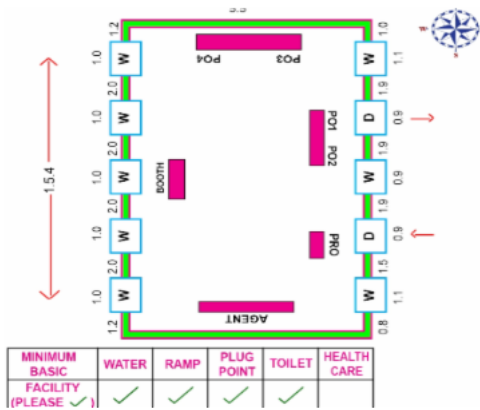

Google Map View

Polling Station Building Front View

Polling Station Front View

Cad View

Key MAP View

1 பெயர் : அருள் தந்தை பெயர் : அண்ணாமலை வீட்டு எண் : 1 வயது : 62 பாலினம் : ஆண்	TDG0972414 Photo is available	2 பெயர் : திருமால் முருகன் தந்தை பெயர் : தண்டபாணி வீட்டு எண் : 1 வயது : 59 பாலினம் : ஆண்	TDG0932756 Photo is available	3 பெயர் : நடராஜன் தந்தை பெயர் : கோதண்டராமன் வீட்டு எண் : 1 வயது : 51 பாலினம் : ஆண்	TDG1028463 Photo is available
4 பெயர் : ரமேஷ் தந்தை பெயர் : குமார் வீட்டு எண் : 1 வயது : 50 பாலினம் : ஆண்	TDG0535468 Photo is available	5 பெயர் : மீரா கணவர் பெயர் : திருமால் முருகன் வீட்டு எண் : 1 வயது : 47 பாலினம் : பெண்	TDG0932749 Photo is available	6 பெயர் : தமிழரசி கணவர் பெயர் : அருள் வீட்டு எண் : 1 வயது : 47 பாலினம் : பெண்	TDG0972406 Photo is available
7 பெயர் : சரஸ்வதி கணவர் பெயர் : ரமேஷ் வீட்டு எண் : 1 வயது : 46 பாலினம் : பெண்	TDG0535450 Photo is available	8 பெயர் : உஷா கணவர் பெயர் : விஜயகுமார் வீட்டு எண் : 1 வயது : 39 பாலினம் : பெண்	TDG1028471 Photo is available	9 பெயர் : தமிழரசி கணவர் பெயர் : ஆறுமுகம் வீட்டு எண் : 1 வயது : 39 பாலினம் : பெண்	TDG0623975 Photo is available
10 பெயர் : சித்ரா வைதேகி கணவர் பெயர் : ஆனந்தகுமார் வீட்டு எண் : 1 வயது : 39 பாலினம் : பெண்	TDG0843482 Photo is available	11 பெயர் : ஜோதி தந்தை பெயர் : சாரங்கபாணி வீட்டு எண் : 1 வயது : 36 பாலினம் : ஆண்	TDG2022275 Photo is available	12 பெயர் : சதிஷ்பிரபு தந்தை பெயர் : சீனுவாசன் வீட்டு எண் : 1 வயது : 34 பாலினம் : ஆண்	TDG1028455 Photo is available
13 பெயர் : சபா கணவர் பெயர் : ஜெகந்நதன் வீட்டு எண் : 1 வயது : 31 பாலினம் : பெண்	TDG0843490 Photo is available	14 பெயர் : மாரிமுத்து தந்தை பெயர் : குப்பன் வீட்டு எண் : 1 வயது : 31 பாலினம் : ஆண்	TDG0623967 Photo is available	15 பெயர் : லிங்கதூரை தந்தை பெயர் : சுப்பராயன் வீட்டு எண் : 1 வயது : 30 பாலினம் : ஆண்	TDG0730085 Photo is available
16 பெயர் : அம்மு கணவர் பெயர் : தேவன் வீட்டு எண் : 1 வயது : 29 பாலினம் : பெண்	TDG1028489 Photo is available	17 பெயர் : சபரிநாதன் தந்தை பெயர் : முருகேசன் வீட்டு எண் : 1 வயது : 29 பாலினம் : ஆண்	TDG0843466 Photo is available	18 பெயர் : அஜித் குமார் தந்தை பெயர் : முருகன் வீட்டு எண் : 1 வயது : 29 பாலினம் : ஆண்	TDG0965954 Photo is available
19 பெயர் : மகாலட்சுமி தந்தை பெயர் : ரமேஷ் வீட்டு எண் : 1 வயது : 27 பாலினம் : பெண்	TDG1028521 Photo is available	20 பெயர் : லோகேஷ்வரி தந்தை பெயர் : முனுசாமி வீட்டு எண் : 1 வயது : 23 பாலினம் : பெண்	TDG2022242 Photo is available	21 பெயர் : ஜவஹர் தந்தை பெயர் : திருமால்முருகன் வீட்டு எண் : 1/18 வயது : 25 பாலினம் : ஆண்	TDG1949676 Photo is available
22 பெயர் : அபிலாஷ் தந்தை பெயர் : திருமால் முருகன் வீட்டு எண் : 1-18 வயது : 23 பாலினம் : ஆண்	TDG2022259 Photo is available	23 பெயர் : கங்கா கணவர் பெயர் : அஞ்சான் வீட்டு எண் : 1-46 வயது : 37 பாலினம் : பெண்	TDG0730101 Photo is available	24 பெயர் : கயல்விழி தந்தை பெயர் : சங்கர் வீட்டு எண் : 1-54 வயது : 32 பாலினம் : பெண்	TDG0520056 Photo is available
25 பெயர் : காமேஷ் தந்தை பெயர் : மணி வீட்டு எண் : 1-55 வயது : 32 பாலினம் : ஆண்	TDG0730127 Photo is available	26 பெயர் : விஜய் தந்தை பெயர் : ஏழுமலை வீட்டு எண் : 1-84 வயது : 27 பாலினம் : ஆண்	TDG1028513 Photo is available	27 பெயர் : சரவணன் தந்தை பெயர் : சேகர் வீட்டு எண் : 1-108 வயது : 32 பாலினம் : ஆண்	TDG0520049 Photo is available
28 பெயர் : பிரவீண் குமார் தந்தை பெயர் : ஆனந்தன் வீட்டு எண் : 1/141 வயது : 27 பாலினம் : ஆண்	TDG1059302 Photo is available	29 பெயர் : குட்டியம்மாள் கணவர் பெயர் : முனுசாமி வீட்டு எண் : 2 வயது : 51 பாலினம் : பெண்	TDG1643329 Photo is available	# 30 பெயர் : தணிகைவேல் வே தந்தை பெயர் : வேதாச்சலம் வீட்டு எண் : 2 வயது : 34 பாலினம் : ஆண்	TDG0327825 Photo is available