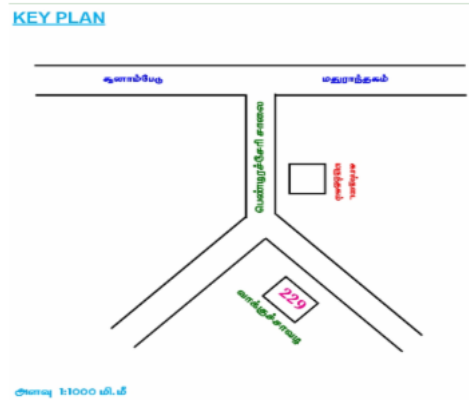

Google Map View

Polling Station Building Front View

Polling Station Front View

Cad View

Key MAP View

1 பெயர் : அருள் தந்தை பெயர் : அண்ணாமலை வீட்டு எண் : 1 வயது : 62 பாலினம் : ஆண்	TDG0972414 Photo is available	2 பெயர் : திருமால் முருகன் தந்தை பெயர் : தண்டபாணி வீட்டு எண் : 1 வயது : 59 பாலினம் : ஆண்	TDG0932756 Photo is available	3 பெயர் : நடராஜன் தந்தை பெயர் : கோதண்டராமன் வீட்டு எண் : 1 வயது : 51 பாலினம் : ஆண்	TDG1028463 Photo is available
4 பெயர் : ரமேஷ் தந்தை பெயர் : குமார் வீட்டு எண் : 1 வயது : 50 பாலினம் : ஆண்	TDG0535468 Photo is available	5 பெயர் : மீரா கணவர் பெயர் : திருமால் முருகன் வீட்டு எண் : 1 வயது : 47 பாலினம் : பெண்	TDG0932749 Photo is available	6 பெயர் : தமிழரசி கணவர் பெயர் : அருள் வீட்டு எண் : 1 வயது : 47 பாலினம் : பெண்	TDG0972406 Photo is available
7 பெயர் : சரஸ்வதி கணவர் பெயர் : ரமேஷ் வீட்டு எண் : 1 வயது : 46 பாலினம் : பெண்	TDG0535450 Photo is available	8 பெயர் : உஷா கணவர் பெயர் : விஜயகுமார் வீட்டு எண் : 1 வயது : 39 பாலினம் : பெண்	TDG1028471 Photo is available	9 பெயர் : தமிழரசி கணவர் பெயர் : ஆறுமுகம் வீட்டு எண் : 1 வயது : 39 பாலினம் : பெண்	TDG0623975 Photo is available
10 பெயர் : சித்ரா வைதேகி கணவர் பெயர் : ஆனந்தகுமார் வீட்டு எண் : 1 வயது : 39 பாலினம் : பெண்	TDG0843482 Photo is available	11 பெயர் : ஜோதி தந்தை பெயர் : சாரங்கபாணி வீட்டு எண் : 1 வயது : 36 பாலினம் : ஆண்	TDG2022275 Photo is available	12 பெயர் : சதிஷ்பிரபு தந்தை பெயர் : சீனுவாசன் வீட்டு எண் : 1 வயது : 34 பாலினம் : ஆண்	TDG1028455 Photo is available
13 பெயர் : சபா கணவர் பெயர் : ஜெகந்நதன் வீட்டு எண் : 1 வயது : 31 பாலினம் : பெண்	TDG0843490 Photo is available	14 பெயர் : மாரிமுத்து தந்தை பெயர் : குப்பன் வீட்டு எண் : 1 வயது : 31 பாலினம் : ஆண்	TDG0623967 Photo is available	15 பெயர் : லிங்கதூரை தந்தை பெயர் : சுப்பராயன் வீட்டு எண் : 1 வயது : 30 பாலினம் : ஆண்	TDG0730085 Photo is available
16 பெயர் : அம்மு கணவர் பெயர் : தேவன் வீட்டு எண் : 1 வயது : 29 பாலினம் : பெண்	TDG1028489 Photo is available	17 பெயர் : சபரிநாதன் தந்தை பெயர் : முருகேசன் வீட்டு எண் : 1 வயது : 29 பாலினம் : ஆண்	TDG0843466 Photo is available	18 பெயர் : அஜித் குமார் தந்தை பெயர் : முருகன் வீட்டு எண் : 1 வயது : 29 பாலினம் : ஆண்	TDG0965954 Photo is available
19 பெயர் : மகாலட்சுமி தந்தை பெயர் : ரமேஷ் வீட்டு எண் : 1 வயது : 27 பாலினம் : பெண்	TDG1028521 Photo is available	20 பெயர் : லோகேஷ்வரி தந்தை பெயர் : முனுசாமி வீட்டு எண் : 1 வயது : 23 பாலினம் : பெண்	TDG2022242 Photo is available	21 பெயர் : ஜவஹர் தந்தை பெயர் : திருமால்முருகன் வீட்டு எண் : 1/18 வயது : 25 பாலினம் : ஆண்	TDG1949676 Photo is available
22 பெயர் : அபிலாஷ் தந்தை பெயர் : திருமால் முருகன் வீட்டு எண் : 1-18 வயது : 23 பாலினம் : ஆண்	TDG2022259 Photo is available	23 பெயர் : கங்கா கணவர் பெயர் : அஞ்சான் வீட்டு எண் : 1-46 வயது : 37 பாலினம் : பெண்	TDG0730101 Photo is available	24 பெயர் : கயல்விழி தந்தை பெயர் : சங்கர் வீட்டு எண் : 1-54 வயது : 32 பாலினம் : பெண்	TDG0520056 Photo is available
25 பெயர் : காமேஷ் தந்தை பெயர் : மணி வீட்டு எண் : 1-55 வயது : 32 பாலினம் : ஆண்	TDG0730127 Photo is available	26 பெயர் : விஜய் தந்தை பெயர் : ஏழுமலை வீட்டு எண் : 1-84 வயது : 27 பாலினம் : ஆண்	TDG1028513 Photo is available	27 பெயர் : சரவணன் தந்தை பெயர் : சேகர் வீட்டு எண் : 1-108 வயது : 32 பாலினம் : ஆண்	TDG0520049 Photo is available
28 பெயர் : பிரவீண் குமார் தந்தை பெயர் : ஆனந்தன் வீட்டு எண் : 1/141 வயது : 27 பாலினம் : ஆண்	TDG1059302 Photo is available	29 பெயர் : குட்டியம்மாள் கணவர் பெயர் : முனுசாமி வீட்டு எண் : 2 வயது : 51 பாலினம் : பெண்	TDG1643329 Photo is available	# 30 பெயர் : தணிகைவேல் வே தந்தை பெயர் : வேதாச்சலம் வீட்டு எண் : 2 வயது : 34 பாலினம் : ஆண்	TDG0327825 Photo is available