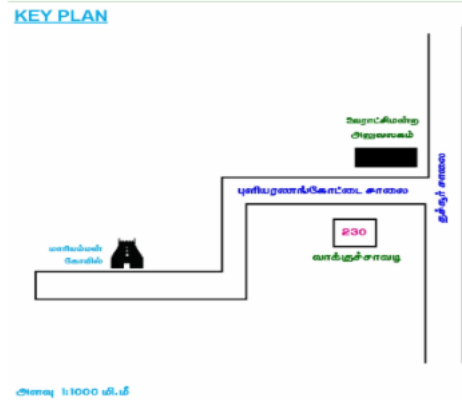

Google Map View

Polling Station Building Front View

Polling Station Front View

Cad View

Key MAP View

1 பெயர் : வெற்றிவேல்முருகன் தந்தை பெயர்: சிவப்பிரகாசம் வீட்டு எண் : 1 வயது : 60 பாலினம் : ஆண்	TDG1654490 Photo is available	2 பெயர் : மகேஸ்வரி கணவர் பெயர்: வெற்றிவேல் வீட்டு எண் : 1 வயது : 58 பாலினம் : பெண்	TDG1654508 Photo is available	3 பெயர் : ரேணுகா கணவர் பெயர்: பட்டாபிராமன் வீட்டு எண் : 1 வயது : 56 பாலினம் : பெண்	TDG0098095 Photo is available
4 பெயர் : மணிவண்ணன் தந்தை பெயர்: ஆறுமுகம் வீட்டு எண் : 1 வயது : 45 பாலினம் : ஆண்	TDG0098269 Photo is available	5 பெயர் : பிரபாவதி கணவர் பெயர்: செல்வகுமார் வீட்டு எண் : 1 வயது : 44 பாலினம் : பெண்	TDG0146175 Photo is available	6 பெயர் : ஆனந்தன் தந்தை பெயர்: அங்கப்பன் வீட்டு எண் : 1 வயது : 43 பாலினம் : ஆண்	MNY2119220 Photo is available
7 பெயர் : மோகனா கணவர் பெயர்: ராமச்சந்திரன் வீட்டு எண் : 1 வயது : 40 பாலினம் : பெண்	TDG0098335 Photo is available	8 பெயர் : தீபா கணவர் பெயர்: செல்வம் வீட்டு எண் : 1 வயது : 39 பாலினம் : பெண்	TDG0624528 Photo is available	9 பெயர் : அர்ச்சனா கணவர் பெயர்: ஸ்ரீதரன் வீட்டு எண் : 1 வயது : 34 பாலினம் : பெண்	TDG1067453 Photo is available
10 பெயர் : சுசித்ரா கணவர் பெயர்: தினேஷ் குமார் வீட்டு எண் : 1 வயது : 33 பாலினம் : பெண்	TDG2105948 Photo is available	11 பெயர் : தினேஷ் தந்தை பெயர்: வெற்றி வேல்முருகன் வீட்டு எண் : 1 வயது : 30 பாலினம் : ஆண்	TDG0843789 Photo is available	12 பெயர் : புவனேஸ்வரி கணவர் பெயர்: சிவானந்தம் வீட்டு எண் : 1-12 வயது : 39 பாலினம் : பெண்	TDG0328245 Photo is available
13 பெயர் : புருஷோத்தமன் தந்தை பெயர்: ஆறுமுகம் வீட்டு எண் : 1/12 வயது : 35 பாலினம் : ஆண்	TDG2107167 Photo is available	14 பெயர் : ரா கோகுல்குமார் தந்தை பெயர்: இராமசந்திரன் வீட்டு எண் : 1/15 வயது : 21 பாலினம் : ஆண்	TDG2188068 Photo is available	15 பெயர் : அம்சவேனி கணவர் பெயர்: செல்வகுமார் வீட்டு எண் : 1-23 வயது : 33 பாலினம் : பெண்	TDG0644039 Photo is available
16 பெயர் : அய்யப்பன் தந்தை பெயர்: திருசங்கு வீட்டு எண் : 1-49 வயது : 37 பாலினம் : ஆண்	TDG0328070 Photo is available	17 பெயர் : முருகன் தந்தை பெயர்: குப்பன் வீட்டு எண் : 2 வயது : 49 பாலினம் : ஆண்	TDG0097527 Photo is available	18 பெயர் : இளவரசி தந்தை பெயர்: பூபாலன் வீட்டு எண் : 2 வயது : 29 பாலினம் : பெண்	TDG0932871 Photo is available
19 பெயர் : சேரன் தந்தை பெயர்: முருகன் வீட்டு எண் : 2/24 வயது : 27 பாலினம் : ஆண்	TDG1949783 Photo is available	20 பெயர் : சேதுராம் தந்தை பெயர்: சிவப்பிரகாஷ் வீட்டு எண் : 2-31 வயது : 25 பாலினம் : ஆண்	TDG1107382 Photo is available	21 பெயர் : கோமதி வசுமதி கணவர் பெயர்: சுரேஷ்பாபு வீட்டு எண் : 3 வயது : 36 பாலினம் : பெண்	TDG0098053 Photo is available
22 பெயர் : விஸ்வநாதன் தந்தை பெயர்: தாஸ் வீட்டு எண் : 3 வயது : 36 பாலினம் : ஆண்	TDG0098343 Photo is available	23 பெயர் : சின்னராசு தந்தை பெயர்: நாகப்பன் வீட்டு எண் : 3 வயது : 25 பாலினம் : ஆண்	TDG2049153 Photo is available	24 பெயர் : பரத் தந்தை பெயர்: ஆனந்தன் வீட்டு எண் : 3 வயது : 22 பாலினம் : ஆண்	TDG2049252 Photo is available
25 பெயர் : அரவிந்த் தந்தை பெயர்: வெங்கடேசன் வீட்டு எண் : 3/19 வயது : 25 பாலினம் : ஆண்	TDG1107366 Photo is available	26 பெயர் : ஹேமலதா கணவர் பெயர்: சுந்தரமுர்த்தி வீட்டு எண் : 3-35 வயது : 43 பாலினம் : பெண்	TDG0328039 Photo is available	27 பெயர் : நாகராஜன் தந்தை பெயர்: அர்ஜுனன் வீட்டு எண் : 4 வயது : 50 பாலினம் : ஆண்	TDG2048999 Photo is available
28 பெயர் : சந்தியா கணவர் பெயர்: சின்னராசு வீட்டு எண் : 4 வயது : 25 பாலினம் : பெண்	TDG2049138 Photo is available	29 பெயர் : தேவி கணவர் பெயர்: விஜி வீட்டு எண் : 4/164 வயது : 27 பாலினம் : பெண்	TDG2047280 Photo is available	30 பெயர் : விஜயலட்சுமி கணவர் பெயர்: ஆதிகேசவலு வீட்டு எண் : 5 வயது : 80 பாலினம் : பெண்	MNY1485473 Photo is available