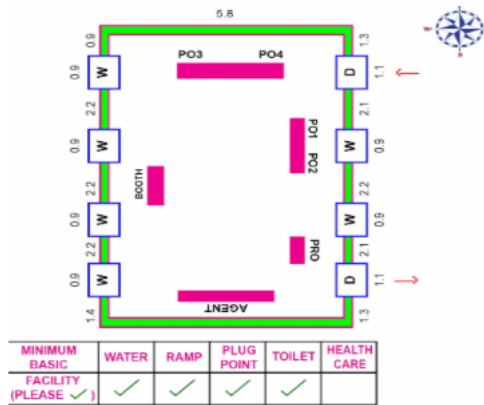

Google Map View

Polling Station Building Front View

Polling Station Front View

Cad View

Key MAP View

1 பெயர் : வெற்றிவேல்முருகன் தந்தை பெயர்: சிவப்பிரகாசம் வீட்டு எண் : 1 வயது : 60 பாலினம் : ஆண்	TDG1654490 Photo is available	2 பெயர் : மகேஸ்வரி கணவர் பெயர்: வெற்றிவேல் வீட்டு எண் : 1 வயது : 58 பாலினம் : பெண்	TDG1654508 Photo is available	3 பெயர் : ரேணுகா கணவர் பெயர்: பட்டாபிராமன் வீட்டு எண் : 1 வயது : 56 பாலினம் : பெண்	TDG0098095 Photo is available
4 பெயர் : மணிவண்ணன் தந்தை பெயர்: ஆறுமுகம் வீட்டு எண் : 1 வயது : 45 பாலினம் : ஆண்	TDG0098269 Photo is available	5 பெயர் : பிரபாவதி கணவர் பெயர்: செல்வகுமார் வீட்டு எண் : 1 வயது : 44 பாலினம் : பெண்	TDG0146175 Photo is available	6 பெயர் : ஆனந்தன் தந்தை பெயர்: அங்கப்பன் வீட்டு எண் : 1 வயது : 43 பாலினம் : ஆண்	MNY2119220 Photo is available
7 பெயர் : மோகனா கணவர் பெயர்: ராமச்சந்திரன் வீட்டு எண் : 1 வயது : 40 பாலினம் : பெண்	TDG0098335 Photo is available	8 பெயர் : தீபா கணவர் பெயர்: செல்வம் வீட்டு எண் : 1 வயது : 39 பாலினம் : பெண்	TDG0624528 Photo is available	9 பெயர் : அர்ச்சனா கணவர் பெயர்: ஸ்ரீதரன் வீட்டு எண் : 1 வயது : 34 பாலினம் : பெண்	TDG1067453 Photo is available
10 பெயர் : சுசித்ரா கணவர் பெயர்: தினேஷ் குமார் வீட்டு எண் : 1 வயது : 33 பாலினம் : பெண்	TDG2105948 Photo is available	11 பெயர் : தினேஷ் தந்தை பெயர்: வெற்றி வேல்முருகன் வீட்டு எண் : 1 வயது : 30 பாலினம் : ஆண்	TDG0843789 Photo is available	12 பெயர் : புவனேஸ்வரி கணவர் பெயர்: சிவானந்தம் வீட்டு எண் : 1-12 வயது : 39 பாலினம் : பெண்	TDG0328245 Photo is available
13 பெயர் : புருஷோத்தமன் தந்தை பெயர்: ஆறுமுகம் வீட்டு எண் : 1/12 வயது : 35 பாலினம் : ஆண்	TDG2107167 Photo is available	14 பெயர் : ரா கோகுல்குமார் தந்தை பெயர்: இராமசந்திரன் வீட்டு எண் : 1/15 வயது : 21 பாலினம் : ஆண்	TDG2188068 Photo is available	15 பெயர் : அம்சவேனி கணவர் பெயர்: செல்வகுமார் வீட்டு எண் : 1-23 வயது : 33 பாலினம் : பெண்	TDG0644039 Photo is available
16 பெயர் : அய்யப்பன் தந்தை பெயர்: திருசங்கு வீட்டு எண் : 1-49 வயது : 37 பாலினம் : ஆண்	TDG0328070 Photo is available	17 பெயர் : முருகன் தந்தை பெயர்: குப்பன் வீட்டு எண் : 2 வயது : 49 பாலினம் : ஆண்	TDG0097527 Photo is available	18 பெயர் : இளவரசி தந்தை பெயர்: பூபாலன் வீட்டு எண் : 2 வயது : 29 பாலினம் : பெண்	TDG0932871 Photo is available
19 பெயர் : சேரன் தந்தை பெயர்: முருகன் வீட்டு எண் : 2/24 வயது : 27 பாலினம் : ஆண்	TDG1949783 Photo is available	20 பெயர் : சேதுராம் தந்தை பெயர்: சிவப்பிரகாஷ் வீட்டு எண் : 2-31 வயது : 25 பாலினம் : ஆண்	TDG1107382 Photo is available	21 பெயர் : கோமதி வசுமதி கணவர் பெயர்: சுரேஷ்பாபு வீட்டு எண் : 3 வயது : 36 பாலினம் : பெண்	TDG0098053 Photo is available
22 பெயர் : விஸ்வநாதன் தந்தை பெயர்: தாஸ் வீட்டு எண் : 3 வயது : 36 பாலினம் : ஆண்	TDG0098343 Photo is available	23 பெயர் : சின்னராசு தந்தை பெயர்: நாகப்பன் வீட்டு எண் : 3 வயது : 25 பாலினம் : ஆண்	TDG2049153 Photo is available	24 பெயர் : பரத் தந்தை பெயர்: ஆனந்தன் வீட்டு எண் : 3 வயது : 22 பாலினம் : ஆண்	TDG2049252 Photo is available
25 பெயர் : அரவிந்த் தந்தை பெயர்: வெங்கடேசன் வீட்டு எண் : 3/19 வயது : 25 பாலினம் : ஆண்	TDG1107366 Photo is available	26 பெயர் : ஹேமலதா கணவர் பெயர்: சுந்தரமுர்த்தி வீட்டு எண் : 3-35 வயது : 43 பாலினம் : பெண்	TDG0328039 Photo is available	27 பெயர் : நாகராஜன் தந்தை பெயர்: அர்ஜுனன் வீட்டு எண் : 4 வயது : 50 பாலினம் : ஆண்	TDG2048999 Photo is available
28 பெயர் : சந்தியா கணவர் பெயர்: சின்னராசு வீட்டு எண் : 4 வயது : 25 பாலினம் : பெண்	TDG2049138 Photo is available	29 பெயர் : தேவி கணவர் பெயர்: விஜி வீட்டு எண் : 4/164 வயது : 27 பாலினம் : பெண்	TDG2047280 Photo is available	30 பெயர் : விஜயலட்சுமி கணவர் பெயர்: ஆதிகேசவலு வீட்டு எண் : 5 வயது : 80 பாலினம் : பெண்	MNY1485473 Photo is available