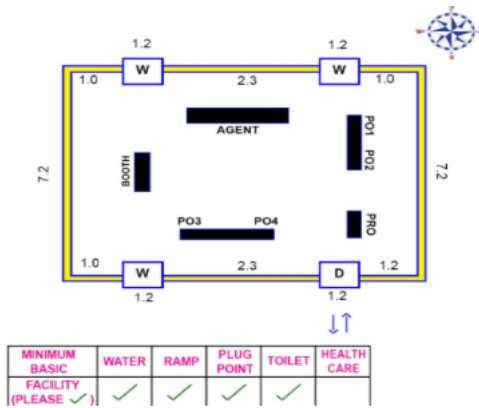

Nazri Naksha

Google Map View

Polling Station Building Front View

Polling Station Front View

Cad View

Key MAP View

KEY PLAN

1	MNY2015063	பெயர் : அமிர்தம்மாள் கணவர் பெயர் : வேதாசலம் வீட்டு எண் : 1 வயது : 86 பாலினம் : பெண்	Photo is available	2	MNY1456706	பெயர் : நாகவேலு தந்தை பெயர் : வேதாசலம் வீட்டு எண் : 1 வயது : 57 பாலினம் : ஆண்	Photo is available	3	MNY1456714	பெயர் : நாகம்மாள் கணவர் பெயர் : நாகவேலு வீட்டு எண் : 1 வயது : 50 பாலினம் : பெண்	Photo is available
4	TDG2216752	பெயர் : குமரி ப கணவர் பெயர் : பழனி வீட்டு எண் : 03 வயது : 50 பாலினம் : பெண்	Photo is available	5	TDG0626036	பெயர் : செல்லா பெருமாள் தந்தை பெயர் : வெணுகோபால் வீட்டு எண் : 3 வயது : 33 பாலினம் : ஆண்	Photo is available	6	TDG0731380	பெயர் : அருண் தந்தை பெயர் : சங்கர் வீட்டு எண் : 3 வயது : 30 பாலினம் : ஆண்	Photo is available
7	TDG0625988	பெயர் : ஆனந்தன் தந்தை பெயர் : சங்கர் வீட்டு எண் : 4 வயது : 31 பாலினம் : ஆண்	Photo is available	8	TDG0731422	பெயர் : சுகுமார் தந்தை பெயர் : மணி வீட்டு எண் : 4 வயது : 30 பாலினம் : ஆண்	Photo is available	9	TDG1106673	பெயர் : செண்பகம் கணவர் பெயர் : தமிழ்செல்வன் வீட்டு எண் : 4/4 வயது : 29 பாலினம் : பெண்	Photo is available
10	MNY2015139	பெயர் : மணி தந்தை பெயர் : பொன்னுசாமி வீட்டு எண் : 5 வயது : 67 பாலினம் : ஆண்	Photo is available	11	MNY2015097	பெயர் : மஞ்சளா கணவர் பெயர் : மணி வீட்டு எண் : 5 வயது : 50 பாலினம் : பெண்	Photo is available	12	MNY1454271	பெயர் : கலாவதி கணவர் பெயர் : வேணுகோபால் வீட்டு எண் : 6 வயது : 60 பாலினம் : பெண்	Photo is available
13	TDG0520874	பெயர் : பூபாலன் தந்தை பெயர் : கண்ணன் வீட்டு எண் : 6 வயது : 58 பாலினம் : ஆண்	Photo is available	14	TDG0520866	பெயர் : யசோதா கணவர் பெயர் : பூபாலன் வீட்டு எண் : 6 வயது : 48 பாலினம் : பெண்	Photo is available	15	MNY2014975	பெயர் : செந்தில்குமார் தந்தை பெயர் : வேணுகோபால் வீட்டு எண் : 6 வயது : 42 பாலினம் : ஆண்	Photo is available
16	TDG1734995	பெயர் : சங்கர் தந்தை பெயர் : தாஸ் வீட்டு எண் : 7 வயது : 57 பாலினம் : ஆண்	Photo is available	17	TDG1735000	பெயர் : இலட்சுமி கணவர் பெயர் : சங்கர் வீட்டு எண் : 7 வயது : 51 பாலினம் : பெண்	Photo is available	18	TDG0933556	பெயர் : மீனாட்சி கணவர் பெயர் : சுதாகர் வீட்டு எண் : 7 வயது : 31 பாலினம் : பெண்	Photo is available
# 19	YPE3225943	பெயர் : யுவராணி கணவர் பெயர் : அருண் வீட்டு எண் : 7 வயது : 24 பாலினம் : பெண்	Photo is available	20	TDG2021327	பெயர் : அரவிந்த் தந்தை பெயர் : ராமலிங்கம் வீட்டு எண் : 7 வயது : 23 பாலினம் : ஆண்	Photo is available	21	MNY2918878	பெயர் : விஜயா கணவர் பெயர் : ரங்கநாதன் வீட்டு எண் : 8 வயது : 71 பாலினம் : பெண்	Photo is available
22	TDG0240564	பெயர் : ஷ்கிலா கணவர் பெயர் : ரவிச்சந்திரன் வீட்டு எண் : 8 வயது : 46 பாலினம் : பெண்	Photo is available	23	MNY1456524	பெயர் : கன்னியப்பன் தந்தை பெயர் : மாசிலாமணி வீட்டு எண் : 8 வயது : 45 பாலினம் : ஆண்	Photo is available	24	MNY2014967	பெயர் : தேவி கணவர் பெயர் : கன்னியப்பன் வீட்டு எண் : 8 வயது : 43 பாலினம் : பெண்	Photo is available
25	TDG2239390	பெயர் : ஹரிணி க தந்தை பெயர் : கன்னியப்பன் வீட்டு எண் : 8 வயது : 19 பாலினம் : ஆண்	Photo is available	26	TDG2258176	பெயர் : குணசீலன் தந்தை பெயர் : கன்னியப்பன் வீட்டு எண் : 8 வயது : 19 பாலினம் : ஆண்	Photo is available	27	MNY1455344	பெயர் : நாகப்பன் தந்தை பெயர் : முருகப்பன் வீட்டு எண் : 9 வயது : 83 பாலினம் : ஆண்	Photo is available
28	MNY2015089	பெயர் : முனியம்மாள் கணவர் பெயர் : நாகப்பன் வீட்டு எண் : 9 வயது : 70 பாலினம் : பெண்	Photo is available	29	MNY1451152	பெயர் : ராமலிங்கம் தந்தை பெயர் : நாகப்பன் வீட்டு எண் : 9 வயது : 56 பாலினம் : ஆண்	Photo is available	30	MNY2015113	பெயர் : சசிகலா கணவர் பெயர் : ராமலிங்கம் வீட்டு எண் : 9 வயது : 52 பாலினம் : பெண்	Photo is available