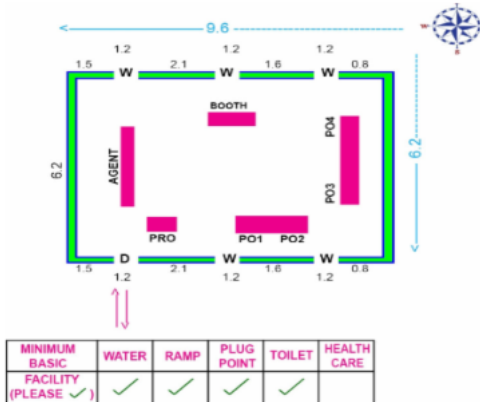

Cad View

Key MAP View