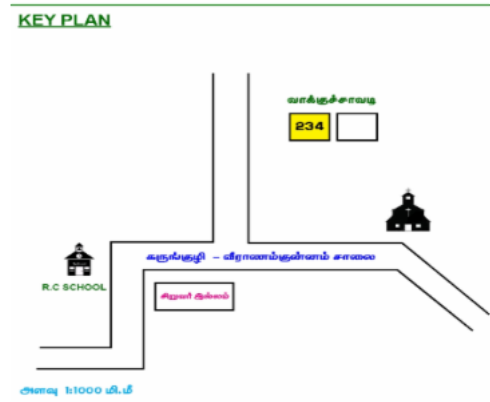

Cad View

Key MAP View