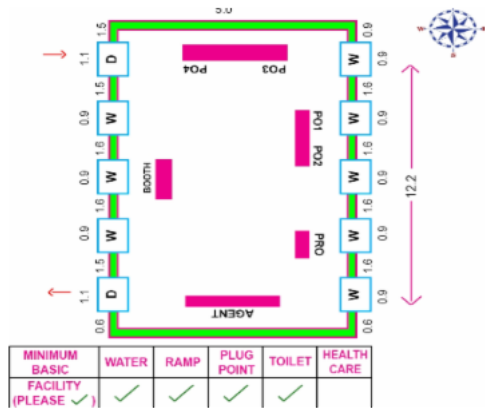

Google Map View

Polling Station Building Front View

Polling Station Front View

Cad View

Key MAP View

1 பெயர் : திருமலை தந்தை பெயர் : ஜெகநாதன் வீட்டு எண் : 1 வயது : 80 பாலினம் : ஆண் Photo is available	TDG0522003	2 பெயர் : செல்வராஜ் தந்தை பெயர் : முருகன் வீட்டு எண் : 1 வயது : 55 பாலினம் : ஆண் Photo is available	MNY2798205	3 பெயர் : சமதி கணவர் பெயர் : செல்வராஜ் வீட்டு எண் : 1 வயது : 51 பாலினம் : பெண் Photo is available	MNY2111482
4 பெயர் : மோகனசுந்தரி கணவர் பெயர் : சங்கர் வீட்டு எண் : 1 வயது : 41 பாலினம் : பெண் Photo is available	TDG0845248	5 பெயர் : ராதா கணவர் பெயர் : பழனி வீட்டு எண் : 1 வயது : 38 பாலினம் : பெண் Photo is available	TDG0732370	6 பெயர் : பிரபாகரன் தந்தை பெயர் : சிவகுமார் வீட்டு எண் : 1 வயது : 37 பாலினம் : ஆண் Photo is available	TDG0329011
7 பெயர் : திவாகர் தந்தை பெயர் : சிவகுமார் வீட்டு எண் : 1 வயது : 36 பாலினம் : ஆண் Photo is available	TDG0329003	8 பெயர் : வணிதா கணவர் பெயர் : முருகன் வீட்டு எண் : 1 வயது : 32 பாலினம் : பெண் Photo is available	TDG0627315	9 பெயர் : தீபிகா கணவர் பெயர் : ராஜேஷ் வீட்டு எண் : 1 வயது : 31 பாலினம் : பெண் Photo is available	TDG0845214
10 பெயர் : அனுபிரியா தந்தை பெயர் : வெங்கடேசன் வீட்டு எண் : 1 வயது : 31 பாலினம் : பெண் Photo is available	TDG0732388	11 பெயர் : அஞ்சனா தேவி கணவர் பெயர் : குணாநிதி வீட்டு எண் : 1 வயது : 30 பாலினம் : பெண் Photo is available	TDG0732495	12 பெயர் : தேன்மொழி தந்தை பெயர் : முருகன் வீட்டு எண் : 1 வயது : 29 பாலினம் : பெண் Photo is available	TDG0845230
13 பெயர் : மாலினி தந்தை பெயர் : மாரியப்பன் வீட்டு எண் : 1 வயது : 29 பாலினம் : பெண் Photo is available	TDG0845255	14 பெயர் : அஸ்வினி தந்தை பெயர் : வெங்கடேசன் வீட்டு எண் : 1 வயது : 27 பாலினம் : பெண் Photo is available	TDG1058775	15 பெயர் : கோகுல் தந்தை பெயர் : செல்வராஜ் வீட்டு எண் : 1 வயது : 24 பாலினம் : ஆண் Photo is available	TDG1928167
16 பெயர் : பிரபாகரன் தந்தை பெயர் : கோதண்டன் வீட்டு எண் : 2 வயது : 33 பாலினம் : ஆண் Photo is available	TDG0522581	17 பெயர் : காமாட்சியம்மாள் கணவர் பெயர் : திருமலை வீட்டு எண் : 3 வயது : 63 பாலினம் : பெண் Photo is available	TDG1703925	18 பெயர் : காயத்ரி கணவர் பெயர் : திருநாவுக்கரசு வீட்டு எண் : 3 வயது : 46 பாலினம் : பெண் Photo is available	MNY2846293
19 பெயர் : வேல்முருகன் தந்தை பெயர் : கிருஷ்ணன் வீட்டு எண் : 4 வயது : 58 பாலினம் : ஆண் Photo is available	MNY2798213	20 பெயர் : குப்புலட்சுமி கணவர் பெயர் : வேல்முருகன் வீட்டு எண் : 4 வயது : 53 பாலினம் : பெண் Photo is available	MNY211128	21 பெயர் : கார்த்திக் தந்தை பெயர் : வேல்முருகன் வீட்டு எண் : 4 வயது : 33 பாலினம் : ஆண் Photo is available	TDG0522219
22 பெயர் : சம்பத் தந்தை பெயர் : பழனி வீட்டு எண் : 5 வயது : 62 பாலினம் : ஆண் Photo is available	TDG1703933	23 பெயர் : தேவகி தந்தை பெயர் : சம்பத் வீட்டு எண் : 5 வயது : 55 பாலினம் : பெண் Photo is available	TDG1703941	24 பெயர் : அன்புமணி தந்தை பெயர் : சம்பத் வீட்டு எண் : 5 வயது : 36 பாலினம் : ஆண் Photo is available	TDG0328997
25 பெயர் : முரளிதரன் தந்தை பெயர் : சம்பத் வீட்டு எண் : 5 வயது : 34 பாலினம் : ஆண் Photo is available	TDG0329037	26 பெயர் : ராஜம்மாள் கணவர் பெயர் : தட்சிணாமூர்த்தி வீட்டு எண் : 6 வயது : 67 பாலினம் : பெண் Photo is available	TDG1703958	27 பெயர் : பழனி தந்தை பெயர் : தட்சிணாமூர்த்தி வீட்டு எண் : 6 வயது : 45 பாலினம் : ஆண் Photo is available	MNY2111730
28 பெயர் : கலையரசி கணவர் பெயர் : வெங்கடேசன் வீட்டு எண் : 6-7 வயது : 52 பாலினம் : பெண் Photo is available	MNY2922037	29 பெயர் : தனுசு தந்தை பெயர் : ராமசாமி வீட்டு எண் : 8 வயது : 76 பாலினம் : ஆண் Photo is available	TDG1703966	30 பெயர் : அஞ்சலாட்சி கணவர் பெயர் : தனுசு வீட்டு எண் : 8 வயது : 69 பாலினம் : பெண் Photo is available	MNY2111409