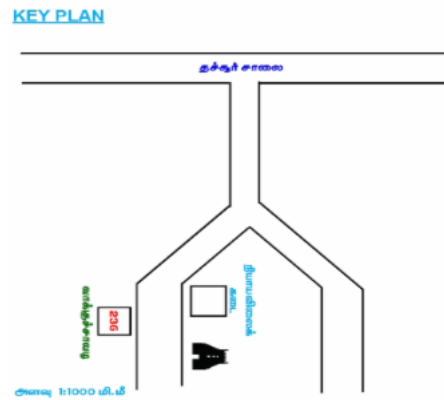

Google Map View

Polling Station Building Front View

Polling Station Front View

Cad View

Key MAP View

1 பெயர் : திருமலை தந்தை பெயர் : ஜெகநாதன் வீட்டு எண் : 1 வயது : 80 பாலினம் : ஆண் Photo is available	TDG0522003	2 பெயர் : செல்வராஜ் தந்தை பெயர் : முருகன் வீட்டு எண் : 1 வயது : 55 பாலினம் : ஆண் Photo is available	MNY2798205	3 பெயர் : சமதி கணவர் பெயர் : செல்வராஜ் வீட்டு எண் : 1 வயது : 51 பாலினம் : பெண் Photo is available	MNY2111482
4 பெயர் : மோகனசுந்தரி கணவர் பெயர் : சங்கர் வீட்டு எண் : 1 வயது : 41 பாலினம் : பெண் Photo is available	TDG0845248	5 பெயர் : ராதா கணவர் பெயர் : பழனி வீட்டு எண் : 1 வயது : 38 பாலினம் : பெண் Photo is available	TDG0732370	6 பெயர் : பிரபாகரன் தந்தை பெயர் : சிவகுமார் வீட்டு எண் : 1 வயது : 37 பாலினம் : ஆண் Photo is available	TDG0329011
7 பெயர் : திவாகர் தந்தை பெயர் : சிவகுமார் வீட்டு எண் : 1 வயது : 36 பாலினம் : ஆண் Photo is available	TDG0329003	8 பெயர் : வணிதா கணவர் பெயர் : முருகன் வீட்டு எண் : 1 வயது : 32 பாலினம் : பெண் Photo is available	TDG0627315	9 பெயர் : தீபிகா கணவர் பெயர் : ராஜேஷ் வீட்டு எண் : 1 வயது : 31 பாலினம் : பெண் Photo is available	TDG0845214
10 பெயர் : அனுபிரியா தந்தை பெயர் : வெங்கடேசன் வீட்டு எண் : 1 வயது : 31 பாலினம் : பெண் Photo is available	TDG0732388	11 பெயர் : அஞ்சனா தேவி கணவர் பெயர் : குணாநிதி வீட்டு எண் : 1 வயது : 30 பாலினம் : பெண் Photo is available	TDG0732495	12 பெயர் : தேன்மொழி தந்தை பெயர் : முருகன் வீட்டு எண் : 1 வயது : 29 பாலினம் : பெண் Photo is available	TDG0845230
13 பெயர் : மாலினி தந்தை பெயர் : மாரியப்பன் வீட்டு எண் : 1 வயது : 29 பாலினம் : பெண் Photo is available	TDG0845255	14 பெயர் : அஸ்வினி தந்தை பெயர் : வெங்கடேசன் வீட்டு எண் : 1 வயது : 27 பாலினம் : பெண் Photo is available	TDG1058775	15 பெயர் : கோகுல் தந்தை பெயர் : செல்வராஜ் வீட்டு எண் : 1 வயது : 24 பாலினம் : ஆண் Photo is available	TDG1928167
16 பெயர் : பிரபாகரன் தந்தை பெயர் : கோதண்டன் வீட்டு எண் : 2 வயது : 33 பாலினம் : ஆண் Photo is available	TDG0522581	17 பெயர் : காமாட்சியம்மாள் கணவர் பெயர் : திருமலை வீட்டு எண் : 3 வயது : 63 பாலினம் : பெண் Photo is available	TDG1703925	18 பெயர் : காயத்ரி கணவர் பெயர் : திருநாவுக்கரசு வீட்டு எண் : 3 வயது : 46 பாலினம் : பெண் Photo is available	MNY2846293
19 பெயர் : வேல்முருகன் தந்தை பெயர் : கிருஷ்ணன் வீட்டு எண் : 4 வயது : 58 பாலினம் : ஆண் Photo is available	MNY2798213	20 பெயர் : குப்புலட்சுமி கணவர் பெயர் : வேல்முருகன் வீட்டு எண் : 4 வயது : 53 பாலினம் : பெண் Photo is available	MNY211128	21 பெயர் : கார்த்திக் தந்தை பெயர் : வேல்முருகன் வீட்டு எண் : 4 வயது : 33 பாலினம் : ஆண் Photo is available	TDG0522219
22 பெயர் : சம்பத் தந்தை பெயர் : பழனி வீட்டு எண் : 5 வயது : 62 பாலினம் : ஆண் Photo is available	TDG1703933	23 பெயர் : தேவகி தந்தை பெயர் : சம்பத் வீட்டு எண் : 5 வயது : 55 பாலினம் : பெண் Photo is available	TDG1703941	24 பெயர் : அன்புமணி தந்தை பெயர் : சம்பத் வீட்டு எண் : 5 வயது : 36 பாலினம் : ஆண் Photo is available	TDG0328997
25 பெயர் : முரளிதரன் தந்தை பெயர் : சம்பத் வீட்டு எண் : 5 வயது : 34 பாலினம் : ஆண் Photo is available	TDG0329037	26 பெயர் : ராஜம்மாள் கணவர் பெயர் : தட்சிணாமூர்த்தி வீட்டு எண் : 6 வயது : 67 பாலினம் : பெண் Photo is available	TDG1703958	27 பெயர் : பழனி தந்தை பெயர் : தட்சிணாமூர்த்தி வீட்டு எண் : 6 வயது : 45 பாலினம் : ஆண் Photo is available	MNY2111730
28 பெயர் : கலையரசி கணவர் பெயர் : வெங்கடேசன் வீட்டு எண் : 6-7 வயது : 52 பாலினம் : பெண் Photo is available	MNY2922037	29 பெயர் : தனுசு தந்தை பெயர் : ராமசாமி வீட்டு எண் : 8 வயது : 76 பாலினம் : ஆண் Photo is available	TDG1703966	30 பெயர் : அஞ்சலாட்சி கணவர் பெயர் : தனுசு வீட்டு எண் : 8 வயது : 69 பாலினம் : பெண் Photo is available	MNY2111409