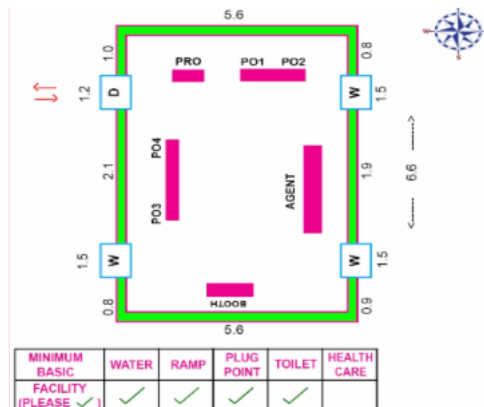

Google Map View

Polling Station Building Front View

Polling Station Front View

Cad View

Key MAP View

1 பெயர் : பர்வதம் கணவர் பெயர்: நாகப்பன் வீட்டு எண் : 1 வயது : 75 பாலினம் : பெண் Photo is available	MNY2798668	2 பெயர் : தம்பிரான் தந்தை பெயர்: கிருஷ்ணன் வீட்டு எண் : 1 வயது : 48 பாலினம் : ஆண் Photo is available	TDG0522078	3 பெயர் : வெங்கடேசன் தந்தை பெயர்: நாகப்பன் வீட்டு எண் : 1 வயது : 43 பாலினம் : ஆண் Photo is available	MNY2110823
4 பெயர் : தங்கவள்ளி கணவர் பெயர்: தம்பிரான் வீட்டு எண் : 1 வயது : 42 பாலினம் : பெண் Photo is available	TDG0521898	5 பெயர் : இராஜேஸ்வரி கணவர் பெயர்: வெங்கடேசன் வீட்டு எண் : 1 வயது : 42 பாலினம் : பெண் Photo is available	TDG0627299	6 பெயர் : மீனாட்சி கணவர் பெயர்: செளந்தரராஜன் வீட்டு எண் : 1 வயது : 33 பாலினம் : பெண் Photo is available	TDG0627430
7 பெயர் : முத்துலட்சுமி கணவர் பெயர்: வீரராகவன் வீட்டு எண் : 1 வயது : 33 பாலினம் : பெண் Photo is available	TDG0884585	8 பெயர் : சஞ்ஜீவன் பி தந்தை பெயர்: புஷ்பராஜ் வீட்டு எண் : 1/100 வயது : 20 பாலினம் : ஆண் Photo is available	TDG2195493	9 பெயர் : இராமச்சந்திரன் தந்தை பெயர்: நாகப்பன் வீட்டு எண் : 1A வயது : 52 பாலினம் : ஆண் Photo is available	MNY2846442
10 பெயர் : உஷா கணவர் பெயர்: ராமச்சந்திரன் வீட்டு எண் : 1A வயது : 50 பாலினம் : பெண் Photo is available	TDG1724129	11 பெயர் : ரவிகுமார் தந்தை பெயர்: நாகப்பன் வீட்டு எண் : 1B வயது : 50 பாலினம் : ஆண் Photo is available	TDG1724137	12 பெயர் : விஜயா கணவர் பெயர்: ரவி வீட்டு எண் : 1B வயது : 46 பாலினம் : பெண் Photo is available	MNY1486224
13 பெயர் : செல்வி கணவர் பெயர்: சபாபதி வீட்டு எண் : 2 வயது : 57 பாலினம் : பெண் Photo is available	TDG1724145	# 14 பெயர் : பவானி பு கணவர் பெயர்: புஷ்பராஜ் வீட்டு எண் : 2 வயது : 45 பாலினம் : பெண் Photo is available	TDG1724152	15 பெயர் : புஷ்பராஜ் தந்தை பெயர்: சபாபதி வீட்டு எண் : 2 வயது : 46 பாலினம் : ஆண் Photo is available	MNY2111706
16 பெயர் : பாஸ்கர் தந்தை பெயர்: சபாபதி வீட்டு எண் : 2 வயது : 42 பாலினம் : ஆண் Photo is available	MNY2111714	17 பெயர் : லட்சுமணன் தந்தை பெயர்: பெருமாள் வீட்டு எண் : 3 வயது : 42 பாலினம் : ஆண் Photo is available	MNY2111045	18 பெயர் : சத்யா கணவர் பெயர்: லட்சுமணன் வீட்டு எண் : 3 வயது : 38 பாலினம் : பெண் Photo is available	TDG0100529
19 பெயர் : சௌந்தராஜன் தந்தை பெயர்: கிருஷ்ணன் வீட்டு எண் : 4 வயது : 39 பாலினம் : ஆண் Photo is available	TDG0100545	20 பெயர் : வீரராகவன் தந்தை பெயர்: கிருஷ்ணன் வீட்டு எண் : 4 வயது : 37 பாலினம் : ஆண் Photo is available	TDG0100537	21 பெயர் : சிங்காரம் தந்தை பெயர்: பொன்னுசாமி வீட்டு எண் : 5 வயது : 57 பாலினம் : ஆண் Photo is available	TDG1724186
22 பெயர் : பத்மா கணவர் பெயர்: சிங்காரம் வீட்டு எண் : 5 வயது : 54 பாலினம் : பெண் Photo is available	TDG1724194	23 பெயர் : வெங்கடேசன் தந்தை பெயர்: சிங்காரம் வீட்டு எண் : 5-102 வயது : 40 பாலினம் : ஆண் Photo is available	MNY2922086	24 பெயர் : சிவக்குமார் தந்தை பெயர்: மணி வீட்டு எண் : 11 வயது : 24 பாலினம் : ஆண் Photo is available	TDG2073484
25 பெயர் : ஆஷா தந்தை பெயர்: துரைகண்ணு வீட்டு எண் : 15 வயது : 22 பாலினம் : பெண் Photo is available	TDG2072486	26 பெயர் : அருள்மணி தந்தை பெயர்: பன்னீர்செல்வம் வீட்டு எண் : 45 வயது : 46 பாலினம் : ஆண் Photo is available	MNY1483692	27 பெயர் : முத்துகுமார் தந்தை பெயர்: ராமமூர்த்தி வீட்டு எண் : 65 வயது : 24 பாலினம் : ஆண் Photo is available	TDG1950674
28 பெயர் : சந்திரசேகர் தந்தை பெயர்: ரவிகுமார் வீட்டு எண் : 78 வயது : 23 பாலினம் : ஆண் Photo is available	TDG2076156	29 பெயர் : தேவி பா கணவர் பெயர்: பாஸ்கர் வீட்டு எண் : 81, வயது : 35 பாலினம் : பெண் Photo is available	TDG0627307	30 பெயர் : நிரோஷா கணவர் பெயர்: வெங்கடேசன் வீட்டு எண் : 100 வயது : 31 பாலினம் : பெண் Photo is available	TDG0934083