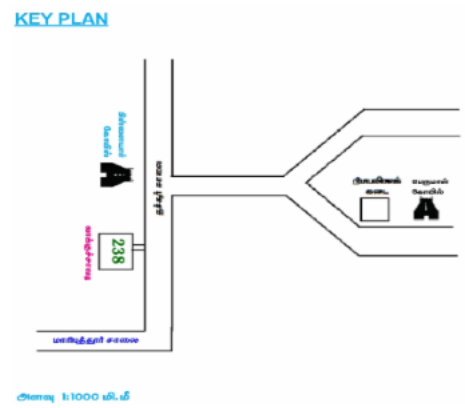

Google Map View

Polling Station Building Front View

Polling Station Front View

Cad View

Key MAP View

1 பெயர் : பூவிதா தந்தை பெயர்: குமார் வீட்டு எண் : 0 வயது : 31 பாலினம் : பெண் Photo is available	IOR1146166	2 பெயர் : சங்கர் தந்தை பெயர்: சீனுவாசன் வீட்டு எண் : 1 வயது : 47 பாலினம் : ஆண் Photo is available	MNY2109254	3 பெயர் : கௌரி கணவர் பெயர்: முத்துக்குமார் வீட்டு எண் : 1 வயது : 43 பாலினம் : பெண் Photo is available	TDG0966465
4 பெயர் : ராஜ்குமார் தந்தை பெயர்: நடராஜன் வீட்டு எண் : 1 வயது : 30 பாலினம் : ஆண் Photo is available	TDG0771378	5 பெயர் : சித்ரா தந்தை பெயர்: வீரராகவன் வீட்டு எண் : 1/6ஏ வயது : 25 பாலினம் : பெண் Photo is available	TDG1105451	6 பெயர் : சதீஷ்குமார் தந்தை பெயர்: ஆறுமுகம் வீட்டு எண் : 2 வயது : 43 பாலினம் : ஆண் Photo is available	MNY1244912
7 பெயர் : கரண் தந்தை பெயர்: காமராஜ் வீட்டு எண் : 2 வயது : 23 பாலினம் : ஆண் Photo is available	TDG2019883	8 பெயர் : ஆகாஷ் தந்தை பெயர்: வேலுமணி வீட்டு எண் : 2 வயது : 20 பாலினம் : ஆண் Photo is available	TDG2180917	9 பெயர் : பட்டம்மாள் கணவர் பெயர்: ஞானப்பிரகாசம் வீட்டு எண் : 3 வயது : 74 பாலினம் : பெண் Photo is available	TDG1734540
10 பெயர் : சுந்தரேசன் தந்தை பெயர்: தணிகைவேல் வீட்டு எண் : 3 வயது : 25 பாலினம் : ஆண் Photo is available	TDG1105444	11 பெயர் : முகமதுஆருண் தந்தை பெயர்: ஜலாலுதீன் வீட்டு எண் : 3 வயது : 21 பாலினம் : ஆண் Photo is available	TDG2131662	12 பெயர் : சரவணன் தந்தை பெயர்: குமார் வீட்டு எண் : 5 வயது : 26 பாலினம் : ஆண் Photo is available	TDG1105469
13 பெயர் : வேலுமணி தந்தை பெயர்: இராமசாமி வீட்டு எண் : 7 வயது : 50 பாலினம் : ஆண் Photo is available	TDG1734565	14 பெயர் : சுமித்ரா தந்தை பெயர்: குமார் வீட்டு எண் : 7/63 வயது : 25 பாலினம் : பெண் Photo is available	TDG1105568	15 பெயர் : செல்லம்மாள் இதரர் பெயர்: கோவிந்தன் வீட்டு எண் : 8 வயது : 80 பாலினம் : பெண் Photo is available	TDG1734573
16 பெயர் : மகாலட்சுமி தந்தை பெயர்: சக்திவேல் வீட்டு எண் : 8 வயது : 29 பாலினம் : பெண் Photo is available	TDG1029800	17 பெயர் : தமிழ்செல்வி தந்தை பெயர்: நடராஜன் வீட்டு எண் : 8 வயது : 29 பாலினம் : பெண் Photo is available	TDG0966341	18 பெயர் : முத்து தந்தை பெயர்: தேவராஜ் வீட்டு எண் : 8 வயது : 25 பாலினம் : ஆண் Photo is available	TDG1105600
19 பெயர் : வள்ளி க கணவர் பெயர்: கன்னியப்பன் வீட்டு எண் : 8 வயது : 23 பாலினம் : பெண் Photo is available	TDG2242238	20 பெயர் : மகேஸ்வரி கணவர் பெயர்: இராஜேந்திரன் வீட்டு எண் : 9 வயது : 55 பாலினம் : பெண் Photo is available	TDG1734581	21 பெயர் : தேன்மொழி தந்தை பெயர்: வீரராகு வீட்டு எண் : 9 வயது : 34 பாலினம் : பெண் Photo is available	TDG0241687
22 பெயர் : சுதாகர் தாயின் பெயர்: மகேஸ்வரி வீட்டு எண் : 9-25 வயது : 32 பாலினம் : ஆண் Photo is available	TDG0523035	23 பெயர் : வைதீஸ்வரி தந்தை பெயர்: குமார் வீட்டு எண் : 9/64 வயது : 25 பாலினம் : பெண் Photo is available	TDG1105436	24 பெயர் : மணிகண்டன் தந்தை பெயர்: ஆறுமுகம் வீட்டு எண் : 10 வயது : 30 பாலினம் : ஆண் Photo is available	TDG0771311
25 பெயர் : சரண்யா கணவர் பெயர்: மணிகண்டன் வீட்டு எண் : 10 வயது : 24 பாலினம் : பெண் Photo is available	TDG2048023	26 பெயர் : பார்த்தசாரதி தந்தை பெயர்: முருகன் வீட்டு எண் : 10/197 வயது : 28 பாலினம் : ஆண் Photo is available	TDG1105584	27 பெயர் : முனியம்மாள் கணவர் பெயர்: குமாரசாமி வீட்டு எண் : 11 வயது : 73 பாலினம் : பெண் Photo is available	TDG1734599
28 பெயர் : தேவராஜ் தந்தை பெயர்: குள்ளன் வீட்டு எண் : 11 வயது : 49 பாலினம் : ஆண் Photo is available	TDG0146878	29 பெயர் : அமுதா கணவர் பெயர்: தேவராஜ் வீட்டு எண் : 11 வயது : 44 பாலினம் : பெண் Photo is available	TDG0146886	30 பெயர் : தேவகி கணவர் பெயர்: ராஜேந்திரன் வீட்டு எண் : 11 வயது : 39 பாலினம் : பெண் Photo is available	TDG0329169