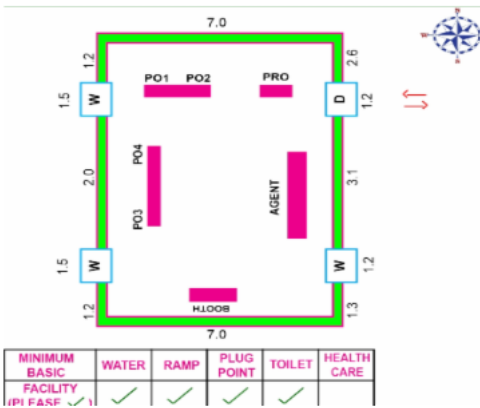

Google Map View

Polling Station Building Front View

Polling Station Front View

Cad View

Key MAP View

1 பெயர் : பூவிதா தந்தை பெயர்: குமார் வீட்டு எண் : 0 வயது : 31 பாலினம் : பெண் Photo is available	IOR1146166	2 பெயர் : சங்கர் தந்தை பெயர்: சீனுவாசன் வீட்டு எண் : 1 வயது : 47 பாலினம் : ஆண் Photo is available	MNY2109254	3 பெயர் : கௌரி கணவர் பெயர்: முத்துக்குமார் வீட்டு எண் : 1 வயது : 43 பாலினம் : பெண் Photo is available	TDG0966465
4 பெயர் : ராஜ்குமார் தந்தை பெயர்: நடராஜன் வீட்டு எண் : 1 வயது : 30 பாலினம் : ஆண் Photo is available	TDG0771378	5 பெயர் : சித்ரா தந்தை பெயர்: வீரராகவன் வீட்டு எண் : 1/6ஏ வயது : 25 பாலினம் : பெண் Photo is available	TDG1105451	6 பெயர் : சதீஷ்குமார் தந்தை பெயர்: ஆறுமுகம் வீட்டு எண் : 2 வயது : 43 பாலினம் : ஆண் Photo is available	MNY1244912
7 பெயர் : கரண் தந்தை பெயர்: காமராஜ் வீட்டு எண் : 2 வயது : 23 பாலினம் : ஆண் Photo is available	TDG2019883	8 பெயர் : ஆகாஷ் தந்தை பெயர்: வேலுமணி வீட்டு எண் : 2 வயது : 20 பாலினம் : ஆண் Photo is available	TDG2180917	9 பெயர் : பட்டம்மாள் கணவர் பெயர்: ஞானப்பிரகாசம் வீட்டு எண் : 3 வயது : 74 பாலினம் : பெண் Photo is available	TDG1734540
10 பெயர் : சுந்தரேசன் தந்தை பெயர்: தணிகைவேல் வீட்டு எண் : 3 வயது : 25 பாலினம் : ஆண் Photo is available	TDG1105444	11 பெயர் : முகமதுஆருண் தந்தை பெயர்: ஜலாலுதீன் வீட்டு எண் : 3 வயது : 21 பாலினம் : ஆண் Photo is available	TDG2131662	12 பெயர் : சரவணன் தந்தை பெயர்: குமார் வீட்டு எண் : 5 வயது : 26 பாலினம் : ஆண் Photo is available	TDG1105469
13 பெயர் : வேலுமணி தந்தை பெயர்: இராமசாமி வீட்டு எண் : 7 வயது : 50 பாலினம் : ஆண் Photo is available	TDG1734565	14 பெயர் : சுமித்ரா தந்தை பெயர்: குமார் வீட்டு எண் : 7/63 வயது : 25 பாலினம் : பெண் Photo is available	TDG1105568	15 பெயர் : செல்லம்மாள் இதரர் பெயர்: கோவிந்தன் வீட்டு எண் : 8 வயது : 80 பாலினம் : பெண் Photo is available	TDG1734573
16 பெயர் : மகாலட்சுமி தந்தை பெயர்: சக்திவேல் வீட்டு எண் : 8 வயது : 29 பாலினம் : பெண் Photo is available	TDG1029800	17 பெயர் : தமிழ்செல்வி தந்தை பெயர்: நடராஜன் வீட்டு எண் : 8 வயது : 29 பாலினம் : பெண் Photo is available	TDG0966341	18 பெயர் : முத்து தந்தை பெயர்: தேவராஜ் வீட்டு எண் : 8 வயது : 25 பாலினம் : ஆண் Photo is available	TDG1105600
19 பெயர் : வள்ளி க கணவர் பெயர்: கன்னியப்பன் வீட்டு எண் : 8 வயது : 23 பாலினம் : பெண் Photo is available	TDG2242238	20 பெயர் : மகேஸ்வரி கணவர் பெயர்: இராஜேந்திரன் வீட்டு எண் : 9 வயது : 55 பாலினம் : பெண் Photo is available	TDG1734581	21 பெயர் : தேன்மொழி தந்தை பெயர்: வீரராகு வீட்டு எண் : 9 வயது : 34 பாலினம் : பெண் Photo is available	TDG0241687
22 பெயர் : சுதாகர் தாயின் பெயர்: மகேஸ்வரி வீட்டு எண் : 9-25 வயது : 32 பாலினம் : ஆண் Photo is available	TDG0523035	23 பெயர் : வைதீஸ்வரி தந்தை பெயர்: குமார் வீட்டு எண் : 9/64 வயது : 25 பாலினம் : பெண் Photo is available	TDG1105436	24 பெயர் : மணிகண்டன் தந்தை பெயர்: ஆறுமுகம் வீட்டு எண் : 10 வயது : 30 பாலினம் : ஆண் Photo is available	TDG0771311
25 பெயர் : சரண்யா கணவர் பெயர்: மணிகண்டன் வீட்டு எண் : 10 வயது : 24 பாலினம் : பெண் Photo is available	TDG2048023	26 பெயர் : பார்த்தசாரதி தந்தை பெயர்: முருகன் வீட்டு எண் : 10/197 வயது : 28 பாலினம் : ஆண் Photo is available	TDG1105584	27 பெயர் : முனியம்மாள் கணவர் பெயர்: குமாரசாமி வீட்டு எண் : 11 வயது : 73 பாலினம் : பெண் Photo is available	TDG1734599
28 பெயர் : தேவராஜ் தந்தை பெயர்: குள்ளன் வீட்டு எண் : 11 வயது : 49 பாலினம் : ஆண் Photo is available	TDG0146878	29 பெயர் : அமுதா கணவர் பெயர்: தேவராஜ் வீட்டு எண் : 11 வயது : 44 பாலினம் : பெண் Photo is available	TDG0146886	30 பெயர் : தேவகி கணவர் பெயர்: ராஜேந்திரன் வீட்டு எண் : 11 வயது : 39 பாலினம் : பெண் Photo is available	TDG0329169