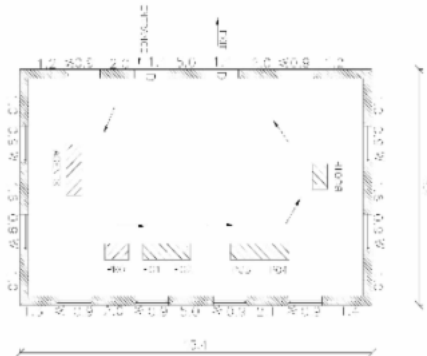

Nazri Naksha

Google Map View

Polling Station Building Front View

Polling Station Front View

Cad View

Key MAP View

1 பெயர் : சசிகுமார் தந்தை பெயர்: மோகன்தாஸ் வீட்டு எண் : 1 வயது : 50 பாலினம் : ஆண் Photo is available TDG1756170	2 பெயர் : விஜயகுமார் தந்தை பெயர்: மோகன்தாஸ் வீட்டு எண் : 1 வயது : 49 பாலினம் : ஆண் Photo is available TDG1756188	3 பெயர் : கவிதா கணவர் பெயர்: சசிகுமார் வீட்டு எண் : 1 வயது : 46 பாலினம் : பெண் Photo is available MNY1482793
4 பெயர் : சரிதா கணவர் பெயர்: விஜயகுமார் வீட்டு எண் : 1 வயது : 46 பாலினம் : பெண் Photo is available MNY1482801	# 5 பெயர் : நா ரவிகுமார் தந்தை பெயர்: நாராயணசாமி வீட்டு எண் : 2 வயது : 66 பாலினம் : ஆண் Photo is available TDG0157628	6 பெயர் : விஜயகுமார் தந்தை பெயர்: பார்த்தசாரதி வீட்டு எண் : 2 வயது : 22 பாலினம் : ஆண் Photo is available TDG2054849
7 பெயர் : பெருமாள் தந்தை பெயர்: கிருஷ்ணமூர்த்தி வீட்டு எண் : 3 வயது : 63 பாலினம் : ஆண் Photo is available TDG1756204	8 பெயர் : சுகந்தி கணவர் பெயர்: பெருமாள் வீட்டு எண் : 3 வயது : 60 பாலினம் : பெண் Photo is available TDG1756212	9 பெயர் : சுப்ரஜா தந்தை பெயர்: பெருமாள் வீட்டு எண் : 3 வயது : 36 பாலினம் : பெண் Photo is available TDG0147025
S 10 பெயர் : குப்பன் தந்தை பெயர்: ஆறுமுகம் வீட்டு எண் : 4 வயது : 48 பாலினம் : ஆண் DELETED Photo is available MNY2921526	S 11 பெயர் : செல்வி கணவர் பெயர்: குப்பன் வீட்டு எண் : 4 வயது : 38 பாலினம் : பெண் DELETED Photo is available MNY2921534	S 12 பெயர் : குமரேசன் தந்தை பெயர்: குப்பன் வீட்டு எண் : 4 வயது : 28 பாலினம் : ஆண் DELETED Photo is available TDG1105162
13 பெயர் : சுஜினி பிரியா கணவர் பெயர்: மனோஜ் குமார் வீட்டு எண் : 4 வயது : 27 பாலினம் : பெண் Photo is available TDG2105534	14 பெயர் : மோகன்ராஜ் தந்தை பெயர்: சேகர் வீட்டு எண் : 147 வயது : 25 பாலினம் : ஆண் Photo is available TDG1105154	15 பெயர் : சச்சின்குமார் வீ தந்தை பெயர்: விஜயகுமார் மோ வீட்டு எண் : எண் 9 வயது : 26 பாலினம் : ஆண் Photo is available TDG2031722