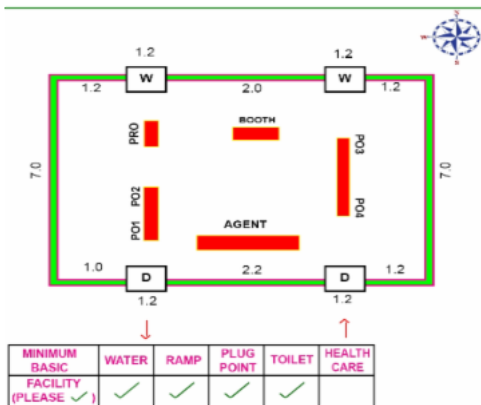

Google Map View

Polling Station Building Front View

Polling Station Front View

Cad View

Key MAP View

KEY PLAN

1 பெயர் : கன்னியப்பன் தந்தை பெயர்: படவட்டான் வீட்டு எண் : 1 வயது : 78 பாலினம் : ஆண்	TDG1216449 Photo is available	2 பெயர் : நவந்தம் கணவர் பெயர்: கன்னியப்பன் வீட்டு எண் : 1 வயது : 69 பாலினம் : பெண்	TDG1216456 Photo is available	3 பெயர் : ஆனந்தன் தந்தை பெயர்: கண்ணியப்பன் வீட்டு எண் : 1 வயது : 51 பாலினம் : ஆண்	TDG1149004 Photo is available
4 பெயர் : சந்திரன் தந்தை பெயர்: கன்னியப்பன் வீட்டு எண் : 1 வயது : 46 பாலினம் : ஆண்	MNY1211911 Photo is available	5 பெயர் : பிரகாஷ் தந்தை பெயர்: கன்னியப்பன் வீட்டு எண் : 1 வயது : 42 பாலினம் : ஆண்	MNY1900075 Photo is available	6 பெயர் : அமுதா கணவர் பெயர்: சந்திரன் வீட்டு எண் : 1 வயது : 41 பாலினம் : பெண்	MNY1901495 Photo is available
7 பெயர் : எல்லம்மாள் கணவர் பெயர்: ஜெயபால் வீட்டு எண் : 1 வயது : 41 பாலினம் : பெண்	TDG1148634 Photo is available	8 பெயர் : அனுசுயா கணவர் பெயர்: பிரகாஷ் வீட்டு எண் : 1 வயது : 36 பாலினம் : பெண்	TDG0367011 Photo is available	9 பெயர் : சிவபிரகாசம் தந்தை பெயர்: செங்கேனி வீட்டு எண் : 1 வயது : 35 பாலினம் : ஆண்	TDG0450221 Photo is available
10 பெயர் : சிவராஜ் தந்தை பெயர்: ரங்கன் வீட்டு எண் : 1 வயது : 35 பாலினம் : ஆண்	TDG0450395 Photo is available	11 பெயர் : சேட்டு தந்தை பெயர்: செல்லப்பன் வீட்டு எண் : 1 வயது : 34 பாலினம் : ஆண்	TDG0367045 Photo is available	12 பெயர் : அஜித்குமார் தந்தை பெயர்: செங்கேனி வீட்டு எண் : 1 வயது : 30 பாலினம் : ஆண்	TDG0793943 Photo is available
13 பெயர் : கிஷோர் விஷ்வா தந்தை பெயர்: புண்ணியகோட்டி வீட்டு எண் : 1 வயது : 25 பாலினம் : ஆண்	TDG1077783 Photo is available	14 பெயர் : கெங்கம்மாள் கணவர் பெயர்: கன்னியப்பன் வீட்டு எண் : 2 வயது : 74 பாலினம் : பெண்	TDG0008318 Photo is available	15 பெயர் : கன்னியப்பன் தந்தை பெயர்: தனபால் வீட்டு எண் : 2 வயது : 63 பாலினம் : ஆண்	TDG1216464 Photo is available
16 பெயர் : கீதா கணவர் பெயர்: சம்பத் வீட்டு எண் : 2 வயது : 43 பாலினம் : பெண்	MNY2479541 Photo is available	17 பெயர் : மூர்த்தி தந்தை பெயர்: கண்ணியப்பன் வீட்டு எண் : 2 வயது : 39 பாலினம் : ஆண்	TDG0008326 Photo is available	18 பெயர் : வாசுகி கணவர் பெயர்: கமல் வீட்டு எண் : 2 வயது : 39 பாலினம் : பெண்	TDG2203271 Photo is available
19 பெயர் : சரளா கணவர் பெயர்: மூர்த்தி வீட்டு எண் : 2 வயது : 37 பாலினம் : பெண்	TDG0008334 Photo is available	20 பெயர் : கமல் தந்தை பெயர்: கன்னியப்பன் வீட்டு எண் : 2 வயது : 36 பாலினம் : ஆண்	TDG0008284 Photo is available	21 பெயர் : மாலதி கணவர் பெயர்: காந்தி வீட்டு எண் : 2 வயது : 34 பாலினம் : பெண்	TDG1077908 Photo is available
22 பெயர் : கீர்த்தனா தேவி தந்தை பெயர்: சம்பத் வீட்டு எண் : 2 வயது : 23 பாலினம் : பெண்	TDG2086288 Photo is available	23 பெயர் : காசி தந்தை பெயர்: கிளியான் வீட்டு எண் : 3 வயது : 75 பாலினம் : ஆண்	MNY1213560 Photo is available	24 பெயர் : பிரபு தேவன் தந்தை பெயர்: ஜெயா வீட்டு எண் : 3 வயது : 30 பாலினம் : ஆண்	TDG0793802 Photo is available
25 பெயர் : அஜித்குமார் தந்தை பெயர்: மோகன் வீட்டு எண் : 4 வயது : 27 பாலினம் : ஆண்	TDG0995621 Photo is available	26 பெயர் : அனிதா தந்தை பெயர்: மோகன் வீட்டு எண் : 4 வயது : 25 பாலினம் : பெண்	TDG1077809 Photo is available	27 பெயர் : பிரபுதா தந்தை பெயர்: மோகன் வீட்டு எண் : 4 வயது : 24 பாலினம் : பெண்	TDG2024578 Photo is available
28 பெயர் : விட்டா கணவர் பெயர்: தங்கவேல் வீட்டு எண் : 5 வயது : 53 பாலினம் : பெண்	TDG1218494 Photo is available	29 பெயர் : நாகராஜன் தந்தை பெயர்: கோபால் வீட்டு எண் : 5 வயது : 36 பாலினம் : ஆண்	MNY2901189 Photo is available	30 பெயர் : கலைமணி தந்தை பெயர்: தங்கவேல் வீட்டு எண் : 5 வயது : 36 பாலினம் : ஆண்	TDG0124008 Photo is available