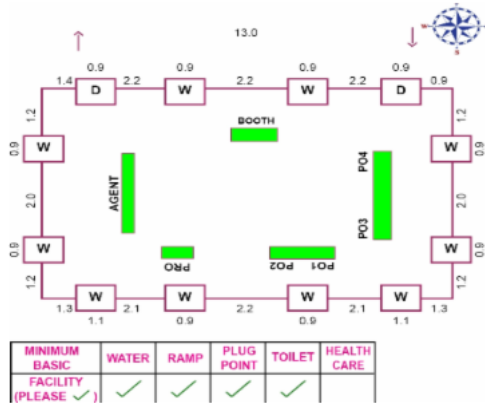

Google Map View

Polling Station Building Front View

Polling Station Front View

Cad View

Key MAP View

1 பெயர் : நாகம்மாள் கணவர் பெயர்: குண்டன் வீட்டு எண் : 1 வயது : 64 பாலினம் : பெண் Photo is available TDG1129188	2 பெயர் : பழனியம்மாள் கணவர் பெயர்: சுந்தரம் வீட்டு எண் : 1 வயது : 57 பாலினம் : பெண் Photo is available TDG1823517	3 பெயர் : சீதாலஷ்மி கணவர் பெயர்: அன்பரசு வீட்டு எண் : 1 வயது : 53 பாலினம் : பெண் Photo is available TDG0293506
4 பெயர் : கலைவாணி கணவர் பெயர்: ஏழுமலை வீட்டு எண் : 1 வயது : 49 பாலினம் : பெண் Photo is available TDG0331140	5 பெயர் : கோவிந்தம்மாள் கணவர் பெயர்: மணி வீட்டு எண் : 1 வயது : 45 பாலினம் : பெண் Photo is available TDG1103803	6 பெயர் : வள்ளி கணவர் பெயர்: மூர்த்தி வீட்டு எண் : 1 வயது : 38 பாலினம் : பெண் Photo is available TDG0846915
7 பெயர் : ஆறுமுகம் தந்தை பெயர்: ஆரிமுத்து வீட்டு எண் : 1 வயது : 36 பாலினம் : ஆண் Photo is available TDG0331181	8 பெயர் : கோவிந்தன் தந்தை பெயர்: சுந்தரம் வீட்டு எண் : 1 வயது : 35 பாலினம் : ஆண் Photo is available TDG0631002	9 பெயர் : சத்யா ச கணவர் பெயர்: சுரேஷ் வீட்டு எண் : 1 வயது : 35 பாலினம் : பெண் Photo is available TDG0772079
10 பெயர் : சுரேஷ் தந்தை பெயர்: சுந்தரம் வீட்டு எண் : 1 வயது : 32 பாலினம் : ஆண் Photo is available TDG0772095	11 பெயர் : சிவகாமி கணவர் பெயர்: கோவிந்தன் வீட்டு எண் : 1 வயது : 31 பாலினம் : பெண் Photo is available TDG0644047	12 பெயர் : செந்தில்குமார் தந்தை பெயர்: அர்சுனன் வீட்டு எண் : 1 வயது : 30 பாலினம் : ஆண் Photo is available TDG0772186
13 பெயர் : ரம்யா ச கணவர் பெயர்: சுரேஷ் வீட்டு எண் : 01 வயது : 30 பாலினம் : பெண் Photo is available TDG2243814	14 பெயர் : ஏழுமலை தந்தை பெயர்: காசி வீட்டு எண் : 1 வயது : 29 பாலினம் : ஆண் Photo is available TDG1145952	15 பெயர் : சுசீந்திரன் தாயின் பெயர்: சீதாலஷ்மி வீட்டு எண் : 1 வயது : 28 பாலினம் : ஆண் Photo is available TDG0935312
16 பெயர் : சீதாலக்ஷ்மி தந்தை பெயர்: ஜெயக்குமார் வீட்டு எண் : 1 வயது : 27 பாலினம் : பெண் Photo is available TDG1103852	17 பெயர் : ரஜினி தந்தை பெயர்: திருப்பதி வீட்டு எண் : 2 வயது : 45 பாலினம் : ஆண் Photo is available MNY2148997	18 பெயர் : சக்தி கலா ஆர் கணவர் பெயர்: ரஜினி வீட்டு எண் : 2 வயது : 43 பாலினம் : பெண் Photo is available MNY2149003
19 பெயர் : பலராமன் தந்தை பெயர்: பெருமாள் வீட்டு எண் : 2 வயது : 42 பாலினம் : ஆண் Photo is available TDG0331892	20 பெயர் : குஷ்பு கணவர் பெயர்: சரவணன் வீட்டு எண் : 2 வயது : 32 பாலினம் : பெண் Photo is available TDG1103944	21 பெயர் : நந்தினி ர தந்தை பெயர்: ரஜினி வீட்டு எண் : 02 வயது : 19 பாலினம் : பெண் Photo is available TDG2244341
22 பெயர் : அமுதா கணவர் பெயர்: செல்வம் வீட்டு எண் : 3 வயது : 51 பாலினம் : பெண் Photo is available MNY2148567	23 பெயர் : சதிஷ் தந்தை பெயர்: செல்வம் வீட்டு எண் : 3 வயது : 29 பாலினம் : ஆண் Photo is available TDG0935247	24 பெயர் : சத்தியன் தந்தை பெயர்: செல்வம் வீட்டு எண் : 03 வயது : 24 பாலினம் : ஆண் Photo is available TDG1928522
25 பெயர் : அஜ்மீரியா தந்தை பெயர்: வால்பாஷா வீட்டு எண் : 3 வயது : 23 பாலினம் : பெண் Photo is available TDG2017952	26 பெயர் : ரம்யா தந்தை பெயர்: ரஜினி வீட்டு எண் : 4 வயது : 23 பாலினம் : பெண் Photo is available TDG2058139	27 பெயர் : கோவிந்தன் தந்தை பெயர்: திருப்பதி வீட்டு எண் : 5 வயது : 51 பாலினம் : ஆண் Photo is available TDG1823533
28 பெயர் : செல்வி கணவர் பெயர்: கோவிந்தன் வீட்டு எண் : 5 வயது : 50 பாலினம் : பெண் Photo is available TDG1823541	29 பெயர் : பானுமதி தந்தை பெயர்: மோகன்தாஸ் வீட்டு எண் : 5 வயது : 30 பாலினம் : பெண் Photo is available TDG0772145	30 பெயர் : அஸ்வினி தந்தை பெயர்: வேணுகோபால் வீட்டு எண் : 5 வயது : 25 பாலினம் : பெண் Photo is available TDG1103811