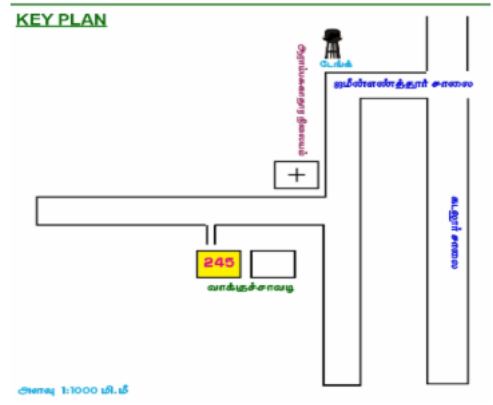

Google Map View

Polling Station Building Front View

Polling Station Front View

Cad View

Key MAP View

1 பெயர் : நாகம்மாள் கணவர் பெயர்: குண்டன் வீட்டு எண் : 1 வயது : 64 பாலினம் : பெண் Photo is available TDG1129188	2 பெயர் : பழனியம்மாள் கணவர் பெயர்: சுந்தரம் வீட்டு எண் : 1 வயது : 57 பாலினம் : பெண் Photo is available TDG1823517	3 பெயர் : சீதாலஷ்மி கணவர் பெயர்: அன்பரசு வீட்டு எண் : 1 வயது : 53 பாலினம் : பெண் Photo is available TDG0293506
4 பெயர் : கலைவாணி கணவர் பெயர்: ஏழுமலை வீட்டு எண் : 1 வயது : 49 பாலினம் : பெண் Photo is available TDG0331140	5 பெயர் : கோவிந்தம்மாள் கணவர் பெயர்: மணி வீட்டு எண் : 1 வயது : 45 பாலினம் : பெண் Photo is available TDG1103803	6 பெயர் : வள்ளி கணவர் பெயர்: மூர்த்தி வீட்டு எண் : 1 வயது : 38 பாலினம் : பெண் Photo is available TDG0846915
7 பெயர் : ஆறுமுகம் தந்தை பெயர்: ஆரிமுத்து வீட்டு எண் : 1 வயது : 36 பாலினம் : ஆண் Photo is available TDG0331181	8 பெயர் : கோவிந்தன் தந்தை பெயர்: சுந்தரம் வீட்டு எண் : 1 வயது : 35 பாலினம் : ஆண் Photo is available TDG0631002	9 பெயர் : சத்யா ச கணவர் பெயர்: சுரேஷ் வீட்டு எண் : 1 வயது : 35 பாலினம் : பெண் Photo is available TDG0772079
10 பெயர் : சுரேஷ் தந்தை பெயர்: சுந்தரம் வீட்டு எண் : 1 வயது : 32 பாலினம் : ஆண் Photo is available TDG0772095	11 பெயர் : சிவகாமி கணவர் பெயர்: கோவிந்தன் வீட்டு எண் : 1 வயது : 31 பாலினம் : பெண் Photo is available TDG0644047	12 பெயர் : செந்தில்குமார் தந்தை பெயர்: அர்சுனன் வீட்டு எண் : 1 வயது : 30 பாலினம் : ஆண் Photo is available TDG0772186
13 பெயர் : ரம்யா ச கணவர் பெயர்: சுரேஷ் வீட்டு எண் : 01 வயது : 30 பாலினம் : பெண் Photo is available TDG2243814	14 பெயர் : ஏழுமலை தந்தை பெயர்: காசி வீட்டு எண் : 1 வயது : 29 பாலினம் : ஆண் Photo is available TDG1145952	15 பெயர் : சுசீந்திரன் தாயின் பெயர்: சீதாலஷ்மி வீட்டு எண் : 1 வயது : 28 பாலினம் : ஆண் Photo is available TDG0935312
16 பெயர் : சீதாலக்ஷ்மி தந்தை பெயர்: ஜெயக்குமார் வீட்டு எண் : 1 வயது : 27 பாலினம் : பெண் Photo is available TDG1103852	17 பெயர் : ரஜினி தந்தை பெயர்: திருப்பதி வீட்டு எண் : 2 வயது : 45 பாலினம் : ஆண் Photo is available MNY2148997	18 பெயர் : சக்தி கலா ஆர் கணவர் பெயர்: ரஜினி வீட்டு எண் : 2 வயது : 43 பாலினம் : பெண் Photo is available MNY2149003
19 பெயர் : பலராமன் தந்தை பெயர்: பெருமாள் வீட்டு எண் : 2 வயது : 42 பாலினம் : ஆண் Photo is available TDG0331892	20 பெயர் : குஷ்பு கணவர் பெயர்: சரவணன் வீட்டு எண் : 2 வயது : 32 பாலினம் : பெண் Photo is available TDG1103944	21 பெயர் : நந்தினி ர தந்தை பெயர்: ரஜினி வீட்டு எண் : 02 வயது : 19 பாலினம் : பெண் Photo is available TDG2244341
22 பெயர் : அமுதா கணவர் பெயர்: செல்வம் வீட்டு எண் : 3 வயது : 51 பாலினம் : பெண் Photo is available MNY2148567	23 பெயர் : சதிஷ் தந்தை பெயர்: செல்வம் வீட்டு எண் : 3 வயது : 29 பாலினம் : ஆண் Photo is available TDG0935247	24 பெயர் : சத்தியன் தந்தை பெயர்: செல்வம் வீட்டு எண் : 03 வயது : 24 பாலினம் : ஆண் Photo is available TDG1928522
25 பெயர் : அஜ்மீரியா தந்தை பெயர்: வால்பாஷா வீட்டு எண் : 3 வயது : 23 பாலினம் : பெண் Photo is available TDG2017952	26 பெயர் : ரம்யா தந்தை பெயர்: ரஜினி வீட்டு எண் : 4 வயது : 23 பாலினம் : பெண் Photo is available TDG2058139	27 பெயர் : கோவிந்தன் தந்தை பெயர்: திருப்பதி வீட்டு எண் : 5 வயது : 51 பாலினம் : ஆண் Photo is available TDG1823533
28 பெயர் : செல்வி கணவர் பெயர்: கோவிந்தன் வீட்டு எண் : 5 வயது : 50 பாலினம் : பெண் Photo is available TDG1823541	29 பெயர் : பானுமதி தந்தை பெயர்: மோகன்தாஸ் வீட்டு எண் : 5 வயது : 30 பாலினம் : பெண் Photo is available TDG0772145	30 பெயர் : அஸ்வினி தந்தை பெயர்: வேணுகோபால் வீட்டு எண் : 5 வயது : 25 பாலினம் : பெண் Photo is available TDG1103811