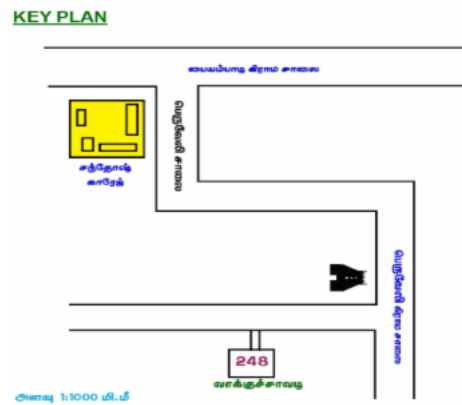

வாக்காளர் பதிவு அலுவலரின்  
கையொப்பம்

Nazri Naksha

Google Map View

Polling Station Building Front View

Polling Station Front View

Cad View

Key MAP View

|  |            |  |            |  |            |
|--|------------|--|------------|--|------------|
| 1<br>பெயர் : கண்ணம்மாள்<br>தந்தை பெயர்: சடையன்<br>வீட்டு எண் : 1<br>வயது : 65 பாலினம் : பெண்<br>Photo is available     | TDG1765338 | 2<br>பெயர் : பாரதி<br>கணவர் பெயர்: பாலகிருஷ்ணன்<br>வீட்டு எண் : 1<br>வயது : 32 பாலினம் : பெண்<br>Photo is available        | TDG1159433 | 3<br>பெயர் : ராமச்சந்திரன்<br>தந்தை பெயர்: தனுசு<br>வீட்டு எண் : 1<br>வயது : 31 பாலினம் : ஆண்<br>Photo is available        | TDG0856567 |
| 4<br>பெயர் : கார்த்திகேயன்<br>தந்தை பெயர்: தயாளன்<br>வீட்டு எண் : 1<br>வயது : 26 பாலினம் : ஆண்<br>Photo is available   | TDG1159672 | 5<br>பெயர் : சரவணன்<br>தந்தை பெயர்: கந்தன்<br>வீட்டு எண் : 1-6<br>வயது : 30 பாலினம் : ஆண்<br>Photo is available            | TDG0735480 | 6<br>பெயர் : கார்த்திகேயன்<br>தந்தை பெயர்: கந்தன்<br>வீட்டு எண் : 1/6<br>வயது : 25 பாலினம் : ஆண்<br>Photo is available     | TDG1102896 |
| 7<br>பெயர் : ஆதி<br>கணவர் பெயர்: கண்ணன்<br>வீட்டு எண் : 2<br>வயது : 86 பாலினம் : பெண்<br>Photo is available            | TDG1765346 | 8<br>பெயர் : செல்லப்பன்<br>தந்தை பெயர்: அப்பு<br>வீட்டு எண் : 2<br>வயது : 81 பாலினம் : ஆண்<br>Photo is available           | TDG1765353 | 9<br>பெயர் : ராஜகுமாரி<br>கணவர் பெயர்: செல்லப்பன்<br>வீட்டு எண் : 2<br>வயது : 78 பாலினம் : பெண்<br>Photo is available      | TDG1765361 |
| 10<br>பெயர் : பாஸ்கர்<br>தந்தை பெயர்: கருணாநிதி<br>வீட்டு எண் : 2<br>வயது : 28 பாலினம் : ஆண்<br>Photo is available     | TDG1159466 | 11<br>பெயர் : சதாஸ்னி<br>தந்தை பெயர்: சகாதேவன்<br>வீட்டு எண் : 2<br>வயது : 20 பாலினம் : பெண்<br>Photo is available         | TDG2207355 | 12<br>பெயர் : வசந்தா<br>கணவர் பெயர்: லட்சுமணன்<br>வீட்டு எண் : 3<br>வயது : 79 பாலினம் : பெண்<br>Photo is available         | TDG1765395 |
| 13<br>பெயர் : ஆறுமுகம்<br>தந்தை பெயர்: குப்புசாமி<br>வீட்டு எண் : 3<br>வயது : 51 பாலினம் : ஆண்<br>Photo is available   | TDG1765403 | 14<br>பெயர் : மல்லிகா<br>கணவர் பெயர்: ஆறுமுகம்<br>வீட்டு எண் : 3<br>வயது : 47 பாலினம் : பெண்<br>Photo is available         | MNY1524099 | 15<br>பெயர் : தேசமுத்து<br>தந்தை பெயர்: அர்ஜுனன்<br>வீட்டு எண் : 3<br>வயது : 41 பாலினம் : ஆண்<br>Photo is available        | MNY2877348 |
| 16<br>பெயர் : மங்கலம்<br>கணவர் பெயர்: தேசமுத்து<br>வீட்டு எண் : 3<br>வயது : 39 பாலினம் : பெண்<br>Photo is available    | MNY2877330 | 17<br>பெயர் : அணிதா<br>தந்தை பெயர்: ஆறுமுகம்<br>வீட்டு எண் : 3<br>வயது : 28 பாலினம் : பெண்<br>Photo is available           | TDG0972661 | 18<br>பெயர் : குணசேகர்<br>தந்தை பெயர்: ஆறுமுகம்<br>வீட்டு எண் : 3<br>வயது : 27 பாலினம் : ஆண்<br>Photo is available         | TDG1896174 |
| 19<br>பெயர் : யுவநீ<br>தந்தை பெயர்: எல்லப்பன்<br>வீட்டு எண் : 3/31<br>வயது : 28 பாலினம் : பெண்<br>Photo is available   | SIK1056316 | 20<br>பெயர் : டில்லிராஜன்<br>தந்தை பெயர்: குப்புசாமி<br>வீட்டு எண் : 3/32<br>வயது : 63 பாலினம் : ஆண்<br>Photo is available | YQG1098565 | 21<br>பெயர் : மல்லிகா<br>கணவர் பெயர்: டில்லிராஜன்<br>வீட்டு எண் : 3/32<br>வயது : 55 பாலினம் : பெண்<br>Photo is available   | YQG1098573 |
| 22<br>பெயர் : ஆறுமுகம்<br>தந்தை பெயர்: முத்தாலன்<br>வீட்டு எண் : 4<br>வயது : 76 பாலினம் : ஆண்<br>Photo is available    | TDG1765411 | 23<br>பெயர் : பொன்னம்மாள்<br>கணவர் பெயர்: ஆறுமுகம்<br>வீட்டு எண் : 4<br>வயது : 74 பாலினம் : பெண்<br>Photo is available     | TDG1765429 | 24<br>பெயர் : சந்திரசேகர்<br>தந்தை பெயர்: ஆறுமுகம்<br>வீட்டு எண் : 4<br>வயது : 53 பாலினம் : ஆண்<br>Photo is available      | TDG1765437 |
| 25<br>பெயர் : பெருமாள்<br>தந்தை பெயர்: ஆறுமுகம்<br>வீட்டு எண் : 4<br>வயது : 48 பாலினம் : ஆண்<br>Photo is available     | TDG1765445 | 26<br>பெயர் : சுகுணா<br>கணவர் பெயர்: சந்திரசேகர்<br>வீட்டு எண் : 4<br>வயது : 48 பாலினம் : பெண்<br>Photo is available       | MNY2146728 | 27<br>பெயர் : கார்த்திக்<br>தந்தை பெயர்: துளசி<br>வீட்டு எண் : 4<br>வயது : 38 பாலினம் : ஆண்<br>Photo is available          | MNY2877322 |
| 28<br>பெயர் : மகாலட்சுமி<br>கணவர் பெயர்: பெருமாள்<br>வீட்டு எண் : 04<br>வயது : 34 பாலினம் : பெண்<br>Photo is available | TDG1880343 | 29<br>பெயர் : பவித்ரா<br>தந்தை பெயர்: சந்திரசேகர்<br>வீட்டு எண் : 4<br>வயது : 27 பாலினம் : பெண்<br>Photo is available      | TDG1031327 | 30<br>பெயர் : மகாலட்சுமி ச<br>தந்தை பெயர்: சந்திரசேகர்<br>வீட்டு எண் : 4<br>வயது : 25 பாலினம் : பெண்<br>Photo is available | TDG1156397 |