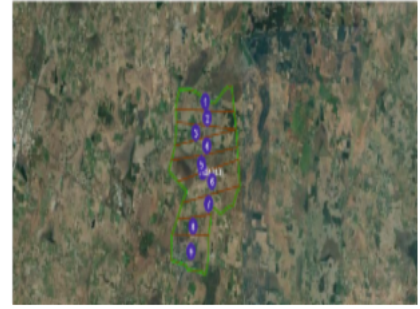

Google Map View