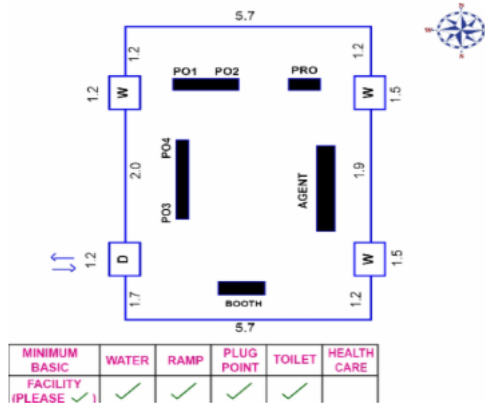

Google Map View

Polling Station Building Front View

Polling Station Front View

Cad View

Key MAP View

1 பெயர் : கவிதா தந்தை பெயர்: கணகராஜ் வீட்டு எண் : 0 வயது : 20 பாலினம் : பெண் Photo is available	TDG2211191	2 பெயர் : அம்மு கணவர் பெயர்: குட்டிராஜன் வீட்டு எண் : 1 வயது : 39 பாலினம் : பெண் Photo is available	TDG0525519	3 பெயர் : யுவஸ்ரீ தந்தை பெயர்: வெங்கடேசன் வீட்டு எண் : 01 வயது : 24 பாலினம் : பெண் Photo is available	TDG1943984
4 பெயர் : அசோக் குமார் தந்தை பெயர்: ஹரிக்கிரிஷ்ணன் வீட்டு எண் : 1/1 வயது : 25 பாலினம் : ஆண் Photo is available	TDG1157320	5 பெயர் : மாரியம்மாள் கணவர் பெயர்: ஐய்யனாரப்பன் வீட்டு எண் : 2 வயது : 70 பாலினம் : பெண் Photo is available	TDG1772425	6 பெயர் : குமாரி கணவர் பெயர்: தேவராஜன் வீட்டு எண் : 2 வயது : 52 பாலினம் : பெண் Photo is available	MNY2145985
7 பெயர் : நிர்மலா தந்தை பெயர்: ஐய்யனாரப்பன் வீட்டு எண் : 2 வயது : 42 பாலினம் : பெண் Photo is available	MNY1525385	8 பெயர் : சக்ரவர்த்தி தந்தை பெயர்: அறுமுகம் வீட்டு எண் : 02 வயது : 36 பாலினம் : ஆண் Photo is available	TDG0249987	9 பெயர் : சாரதி தந்தை பெயர்: தேவராஜன் வீட்டு எண் : 2 வயது : 27 பாலினம் : பெண் Photo is available	TDG1031616
10 பெயர் : லதா இதரர் பெயர்: தயாளன் வீட்டு எண் : 2 வயது : 20 பாலினம் : பெண் Photo is available	TDG2146793	11 பெயர் : அருணகிரி தந்தை பெயர்: பாலையம் வீட்டு எண் : 3 வயது : 57 பாலினம் : ஆண் Photo is available	TDG1772433	12 பெயர் : ஏழுமலை தந்தை பெயர்: பாலையம் வீட்டு எண் : 3 வயது : 52 பாலினம் : ஆண் Photo is available	TDG1772441
13 பெயர் : கோமலா கணவர் பெயர்: ராஜேஷ் வீட்டு எண் : 3 வயது : 35 பாலினம் : பெண் Photo is available	TDG1146273	14 பெயர் : மின்னலா கணவர் பெயர்: முருகன் வீட்டு எண் : 3-43 வயது : 34 பாலினம் : பெண் Photo is available	TDG0632695	15 பெயர் : வினோதினி தந்தை பெயர்: ஞானமுத்து வீட்டு எண் : 3-45 வயது : 37 பாலினம் : பெண் Photo is available	TDG0632596
16 பெயர் : அனிதா கணவர் பெயர்: வினோத் வீட்டு எண் : 3-45 வயது : 34 பாலினம் : பெண் Photo is available	TDG0632430	17 பெயர் : மாலா கணவர் பெயர்: சங்கர் வீட்டு எண் : 3-46 வயது : 41 பாலினம் : பெண் Photo is available	TDG0632612	18 பெயர் : அருண் குமார் தந்தை பெயர்: ரங்கநாதன் வீட்டு எண் : 3-47 வயது : 31 பாலினம் : ஆண் Photo is available	TDG0632588
19 பெயர் : செல்வி கணவர் பெயர்: பூபாலன் வீட்டு எண் : 3-50 வயது : 40 பாலினம் : பெண் Photo is available	TDG0632661	20 பெயர் : பூபாலன் தந்தை பெயர்: ஆறுமுகம் வீட்டு எண் : 4 வயது : 48 பாலினம் : ஆண் Photo is available	MNY1524693	21 பெயர் : பூ ஷர்மிளா தந்தை பெயர்: பூபாலன் வீட்டு எண் : 4 வயது : 22 பாலினம் : பெண் Photo is available	TDG2078111
22 பெயர் : எத்திராஜ் தந்தை பெயர்: ஜெகண்ணாதன் வீட்டு எண் : 5 வயது : 77 பாலினம் : ஆண் Photo is available	TDG1772466	23 பெயர் : மீனாட்சி கணவர் பெயர்: எத்திராஜ் வீட்டு எண் : 5 வயது : 72 பாலினம் : பெண் Photo is available	TDG1772474	24 பெயர் : தசரதன் தந்தை பெயர்: எத்திராஜ் வீட்டு எண் : 5 வயது : 43 பாலினம் : ஆண் Photo is available	MNY2848117
25 பெயர் : மஞ்சு கணவர் பெயர்: தசரதன் வீட்டு எண் : 5 வயது : 43 பாலினம் : பெண் Photo is available	MNY2145795	26 பெயர் : பிரபு தந்தை பெயர்: எத்திராஜ் வீட்டு எண் : 5 வயது : 40 பாலினம் : ஆண் Photo is available	MNY2848109	27 பெயர் : ரேகா கணவர் பெயர்: ஆனந்தன் வீட்டு எண் : 5 வயது : 30 பாலினம் : பெண் Photo is available	TDG2094704
28 பெயர் : லோகநாதன் தந்தை பெயர்: முனியன் வீட்டு எண் : 6 வயது : 85 பாலினம் : ஆண் Photo is available	TDG1772482	29 பெயர் : அமராவதி கணவர் பெயர்: லோகநாதன் வீட்டு எண் : 6 வயது : 75 பாலினம் : பெண் Photo is available	TDG1772490	30 பெயர் : சங்கர் தந்தை பெயர்: லோகநாதன் வீட்டு எண் : 6 வயது : 50 பாலினம் : ஆண் Photo is available	TDG1772516