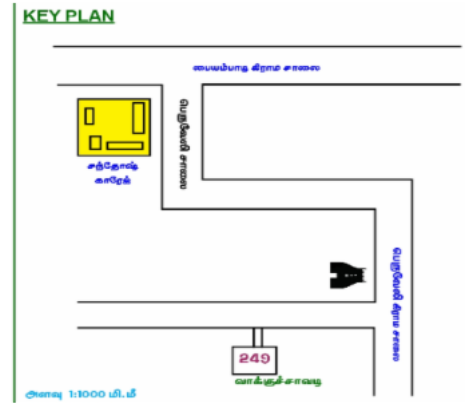

Google Map View

Polling Station Building Front View

Polling Station Front View

Cad View

Key MAP View

1 பெயர் : கவிதா தந்தை பெயர்: கணகராஜ் வீட்டு எண் : 0 வயது : 20 பாலினம் : பெண் Photo is available	TDG2211191	2 பெயர் : அம்மு கணவர் பெயர்: குட்டிராஜன் வீட்டு எண் : 1 வயது : 39 பாலினம் : பெண் Photo is available	TDG0525519	3 பெயர் : யுவஸ்ரீ தந்தை பெயர்: வெங்கடேசன் வீட்டு எண் : 01 வயது : 24 பாலினம் : பெண் Photo is available	TDG1943984
4 பெயர் : அசோக் குமார் தந்தை பெயர்: ஹரிக்கிரிஷ்ணன் வீட்டு எண் : 1/1 வயது : 25 பாலினம் : ஆண் Photo is available	TDG1157320	5 பெயர் : மாரியம்மாள் கணவர் பெயர்: ஐய்யனாரப்பன் வீட்டு எண் : 2 வயது : 70 பாலினம் : பெண் Photo is available	TDG1772425	6 பெயர் : குமாரி கணவர் பெயர்: தேவராஜன் வீட்டு எண் : 2 வயது : 52 பாலினம் : பெண் Photo is available	MNY2145985
7 பெயர் : நிர்மலா தந்தை பெயர்: ஐய்யனாரப்பன் வீட்டு எண் : 2 வயது : 42 பாலினம் : பெண் Photo is available	MNY1525385	8 பெயர் : சக்ரவர்த்தி தந்தை பெயர்: அறுமுகம் வீட்டு எண் : 02 வயது : 36 பாலினம் : ஆண் Photo is available	TDG0249987	9 பெயர் : சாரதி தந்தை பெயர்: தேவராஜன் வீட்டு எண் : 2 வயது : 27 பாலினம் : பெண் Photo is available	TDG1031616
10 பெயர் : லதா இதரர் பெயர்: தயாளன் வீட்டு எண் : 2 வயது : 20 பாலினம் : பெண் Photo is available	TDG2146793	11 பெயர் : அருணகிரி தந்தை பெயர்: பாலையம் வீட்டு எண் : 3 வயது : 57 பாலினம் : ஆண் Photo is available	TDG1772433	12 பெயர் : ஏழுமலை தந்தை பெயர்: பாலையம் வீட்டு எண் : 3 வயது : 52 பாலினம் : ஆண் Photo is available	TDG1772441
13 பெயர் : கோமலா கணவர் பெயர்: ராஜேஷ் வீட்டு எண் : 3 வயது : 35 பாலினம் : பெண் Photo is available	TDG1146273	14 பெயர் : மின்னலா கணவர் பெயர்: முருகன் வீட்டு எண் : 3-43 வயது : 34 பாலினம் : பெண் Photo is available	TDG0632695	15 பெயர் : வினோதினி தந்தை பெயர்: ஞானமுத்து வீட்டு எண் : 3-45 வயது : 37 பாலினம் : பெண் Photo is available	TDG0632596
16 பெயர் : அனிதா கணவர் பெயர்: வினோத் வீட்டு எண் : 3-45 வயது : 34 பாலினம் : பெண் Photo is available	TDG0632430	17 பெயர் : மாலா கணவர் பெயர்: சங்கர் வீட்டு எண் : 3-46 வயது : 41 பாலினம் : பெண் Photo is available	TDG0632612	18 பெயர் : அருண் குமார் தந்தை பெயர்: ரங்கநாதன் வீட்டு எண் : 3-47 வயது : 31 பாலினம் : ஆண் Photo is available	TDG0632588
19 பெயர் : செல்வி கணவர் பெயர்: பூபாலன் வீட்டு எண் : 3-50 வயது : 40 பாலினம் : பெண் Photo is available	TDG0632661	20 பெயர் : பூபாலன் தந்தை பெயர்: ஆறுமுகம் வீட்டு எண் : 4 வயது : 48 பாலினம் : ஆண் Photo is available	MNY1524693	21 பெயர் : பூ ஷர்மிளா தந்தை பெயர்: பூபாலன் வீட்டு எண் : 4 வயது : 22 பாலினம் : பெண் Photo is available	TDG2078111
22 பெயர் : எத்திராஜ் தந்தை பெயர்: ஜெகண்ணாதன் வீட்டு எண் : 5 வயது : 77 பாலினம் : ஆண் Photo is available	TDG1772466	23 பெயர் : மீனாட்சி கணவர் பெயர்: எத்திராஜ் வீட்டு எண் : 5 வயது : 72 பாலினம் : பெண் Photo is available	TDG1772474	24 பெயர் : தசரதன் தந்தை பெயர்: எத்திராஜ் வீட்டு எண் : 5 வயது : 43 பாலினம் : ஆண் Photo is available	MNY2848117
25 பெயர் : மஞ்சு கணவர் பெயர்: தசரதன் வீட்டு எண் : 5 வயது : 43 பாலினம் : பெண் Photo is available	MNY2145795	26 பெயர் : பிரபு தந்தை பெயர்: எத்திராஜ் வீட்டு எண் : 5 வயது : 40 பாலினம் : ஆண் Photo is available	MNY2848109	27 பெயர் : ரேகா கணவர் பெயர்: ஆனந்தன் வீட்டு எண் : 5 வயது : 30 பாலினம் : பெண் Photo is available	TDG2094704
28 பெயர் : லோகநாதன் தந்தை பெயர்: முனியன் வீட்டு எண் : 6 வயது : 85 பாலினம் : ஆண் Photo is available	TDG1772482	29 பெயர் : அமராவதி கணவர் பெயர்: லோகநாதன் வீட்டு எண் : 6 வயது : 75 பாலினம் : பெண் Photo is available	TDG1772490	30 பெயர் : சங்கர் தந்தை பெயர்: லோகநாதன் வீட்டு எண் : 6 வயது : 50 பாலினம் : ஆண் Photo is available	TDG1772516