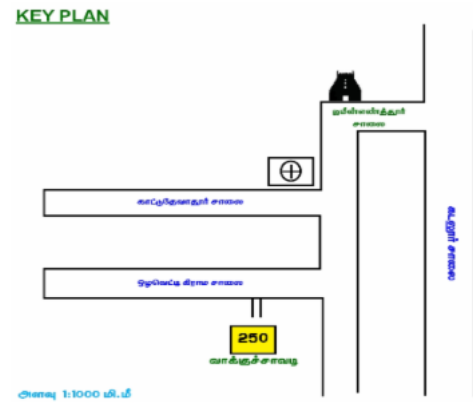

Nazri Naksha

Google Map View

Polling Station Building Front View

Polling Station Front View

Cad View

Key MAP View

1 பெயர் : பொன்னன் தந்தை பெயர் : பெருமாள் வீட்டு எண் : 1 வயது : 75 பாலினம் : ஆண் Photo is available TDG0967117	2 பெயர் : சாந்தி கணவர் பெயர் : பொன்னன் வீட்டு எண் : 1 வயது : 62 பாலினம் : பெண் Photo is available TDG0967125	3 பெயர் : அஞ்சாலை கணவர் பெயர் : துரைராஜ் வீட்டு எண் : 1 வயது : 57 பாலினம் : பெண் Photo is available TDG0105239
4 பெயர் : கௌரி கணவர் பெயர் : குப்புசாமி வீட்டு எண் : 1 வயது : 52 பாலினம் : பெண் Photo is available TDG0105296	5 பெயர் : கலா கணவர் பெயர் : சிவனேசன் வீட்டு எண் : 1 வயது : 47 பாலினம் : பெண் Photo is available TDG0105312	6 பெயர் : மாலா கணவர் பெயர் : தினகரன் வீட்டு எண் : 1 வயது : 45 பாலினம் : பெண் Photo is available TDG0525691
7 பெயர் : மூர்த்தி தந்தை பெயர் : அம்மாவாசை வீட்டு எண் : 1 வயது : 45 பாலினம் : ஆண் Photo is available TDG0105270	8 பெயர் : அமுல் கணவர் பெயர் : துளசி வீட்டு எண் : 1 வயது : 41 பாலினம் : பெண் Photo is available TDG0105221	9 பெயர் : சுகிதா கணவர் பெயர் : சக்திவேல் வீட்டு எண் : 1 வயது : 38 பாலினம் : பெண் Photo is available TDG0105254
10 பெயர் : ஜெயலட்சுமி கணவர் பெயர் : கார்த்திக் வீட்டு எண் : 1 வயது : 35 பாலினம் : பெண் Photo is available TDG0332932	11 பெயர் : குணபதி கணவர் பெயர் : சார்லஸ் வீட்டு எண் : 1 வயது : 35 பாலினம் : பெண் Photo is available TDG0936419	12 பெயர் : வெங்கடேசன் தந்தை பெயர் : பொன்னுசாமி வீட்டு எண் : 1 வயது : 34 பாலினம் : ஆண் Photo is available TDG0333161
13 பெயர் : கார்த்திகேயன் தந்தை பெயர் : இந்திரன் வீட்டு எண் : 1 வயது : 34 பாலினம் : ஆண் Photo is available TDG0735654	14 பெயர் : அருந்தாஸ் தந்தை பெயர் : பொன்னன் வீட்டு எண் : 1 வயது : 31 பாலினம் : ஆண் Photo is available TDG0936468	15 பெயர் : பபிதா தந்தை பெயர் : சுப்ரமணி வீட்டு எண் : 1 வயது : 30 பாலினம் : பெண் Photo is available TDG0936369
16 பெயர் : பிரதாப் தந்தை பெயர் : தேவேந்திரன் வீட்டு எண் : 1 வயது : 29 பாலினம் : ஆண் Photo is available TDG0848499	17 பெயர் : கவிதா தந்தை பெயர் : சீதாராமன் வீட்டு எண் : 1 வயது : 28 பாலினம் : பெண் Photo is available TDG0936427	18 பெயர் : சரண்யா கணவர் பெயர் : கார்த்திகேயன் வீட்டு எண் : 1 வயது : 27 பாலினம் : பெண் Photo is available TDG1031731
19 பெயர் : பாலு தந்தை பெயர் : சங்கர் வீட்டு எண் : 1 வயது : 25 பாலினம் : ஆண் Photo is available TDG1875681	20 பெயர் : பன்னீர் செல்வம் தந்தை பெயர் : அன்பு வீட்டு எண் : 1 வயது : 25 பாலினம் : ஆண் Photo is available TDG1942259	21 பெயர் : சுபாஷினி தந்தை பெயர் : சிவனேசன் வீட்டு எண் : 1 வயது : 25 பாலினம் : பெண் Photo is available TDG2010932
22 பெயர் : காந்தி தந்தை பெயர் : முருகேசன் வீட்டு எண் : 1 வயது : 24 பாலினம் : ஆண் Photo is available TDG1942341	23 பெயர் : தனம் கணவர் பெயர் : முருவன் வீட்டு எண் : 2 வயது : 78 பாலினம் : பெண் Photo is available TDG1779867	24 பெயர் : லோகநாதன் தந்தை பெயர் : முருவன் வீட்டு எண் : 2 வயது : 52 பாலினம் : ஆண் Photo is available TDG1779875
25 பெயர் : அமுதா கணவர் பெயர் : லோகநாதன் வீட்டு எண் : 2 வயது : 49 பாலினம் : பெண் Photo is available MNY1523448	26 பெயர் : ஜீவானந்தம் தந்தை பெயர் : லோகநாதன் வீட்டு எண் : 2 வயது : 25 பாலினம் : ஆண் Photo is available TDG1942820	27 பெயர் : தேவகி தந்தை பெயர் : கோபால் வீட்டு எண் : 3 வயது : 70 பாலினம் : பெண் Photo is available MNY2848489
28 பெயர் : தீப்பாஞ்சன் தந்தை பெயர் : கோபால் வீட்டு எண் : 3 வயது : 68 பாலினம் : ஆண் Photo is available TDG1779891	29 பெயர் : தேவகி கணவர் பெயர் : தீப்பாஞ்சான் வீட்டு எண் : 3 வயது : 60 பாலினம் : பெண் Photo is available MNY2703916	30 பெயர் : செளமியா கணவர் பெயர் : சுரேஷ் வீட்டு எண் : 3 வயது : 28 பாலினம் : பெண் Photo is available TDG0936443