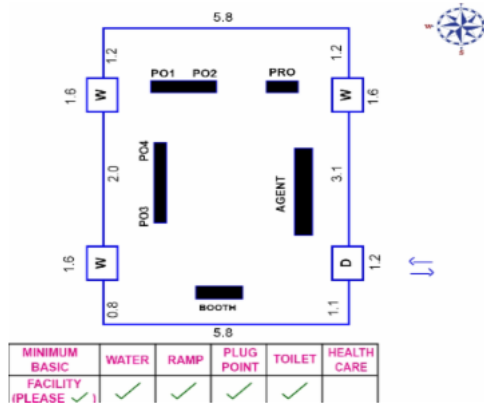

Nazri Naksha

Google Map View

Polling Station Building Front View

Polling Station Front View

Cad View

Key MAP View

1 பெயர் : பொன்னன் தந்தை பெயர் : பெருமாள் வீட்டு எண் : 1 வயது : 75 பாலினம் : ஆண் Photo is available TDG0967117	2 பெயர் : சாந்தி கணவர் பெயர் : பொன்னன் வீட்டு எண் : 1 வயது : 62 பாலினம் : பெண் Photo is available TDG0967125	3 பெயர் : அஞ்சாலை கணவர் பெயர் : துரைராஜ் வீட்டு எண் : 1 வயது : 57 பாலினம் : பெண் Photo is available TDG0105239
4 பெயர் : கௌரி கணவர் பெயர் : குப்புசாமி வீட்டு எண் : 1 வயது : 52 பாலினம் : பெண் Photo is available TDG0105296	5 பெயர் : கலா கணவர் பெயர் : சிவனேசன் வீட்டு எண் : 1 வயது : 47 பாலினம் : பெண் Photo is available TDG0105312	6 பெயர் : மாலா கணவர் பெயர் : தினகரன் வீட்டு எண் : 1 வயது : 45 பாலினம் : பெண் Photo is available TDG0525691
7 பெயர் : மூர்த்தி தந்தை பெயர் : அம்மாவாசை வீட்டு எண் : 1 வயது : 45 பாலினம் : ஆண் Photo is available TDG0105270	8 பெயர் : அமுல் கணவர் பெயர் : துளசி வீட்டு எண் : 1 வயது : 41 பாலினம் : பெண் Photo is available TDG0105221	9 பெயர் : சுகிதா கணவர் பெயர் : சக்திவேல் வீட்டு எண் : 1 வயது : 38 பாலினம் : பெண் Photo is available TDG0105254
10 பெயர் : ஜெயலட்சுமி கணவர் பெயர் : கார்த்திக் வீட்டு எண் : 1 வயது : 35 பாலினம் : பெண் Photo is available TDG0332932	11 பெயர் : குணபதி கணவர் பெயர் : சார்லஸ் வீட்டு எண் : 1 வயது : 35 பாலினம் : பெண் Photo is available TDG0936419	12 பெயர் : வெங்கடேசன் தந்தை பெயர் : பொன்னுசாமி வீட்டு எண் : 1 வயது : 34 பாலினம் : ஆண் Photo is available TDG0333161
13 பெயர் : கார்த்திகேயன் தந்தை பெயர் : இந்திரன் வீட்டு எண் : 1 வயது : 34 பாலினம் : ஆண் Photo is available TDG0735654	14 பெயர் : அருந்தாஸ் தந்தை பெயர் : பொன்னன் வீட்டு எண் : 1 வயது : 31 பாலினம் : ஆண் Photo is available TDG0936468	15 பெயர் : பபிதா தந்தை பெயர் : சுப்ரமணி வீட்டு எண் : 1 வயது : 30 பாலினம் : பெண் Photo is available TDG0936369
16 பெயர் : பிரதாப் தந்தை பெயர் : தேவேந்திரன் வீட்டு எண் : 1 வயது : 29 பாலினம் : ஆண் Photo is available TDG0848499	17 பெயர் : கவிதா தந்தை பெயர் : சீதாராமன் வீட்டு எண் : 1 வயது : 28 பாலினம் : பெண் Photo is available TDG0936427	18 பெயர் : சரண்யா கணவர் பெயர் : கார்த்திகேயன் வீட்டு எண் : 1 வயது : 27 பாலினம் : பெண் Photo is available TDG1031731
19 பெயர் : பாலு தந்தை பெயர் : சங்கர் வீட்டு எண் : 1 வயது : 25 பாலினம் : ஆண் Photo is available TDG1875681	20 பெயர் : பன்னீர் செல்வம் தந்தை பெயர் : அன்பு வீட்டு எண் : 1 வயது : 25 பாலினம் : ஆண் Photo is available TDG1942259	21 பெயர் : சுபாஷினி தந்தை பெயர் : சிவனேசன் வீட்டு எண் : 1 வயது : 25 பாலினம் : பெண் Photo is available TDG2010932
22 பெயர் : காந்தி தந்தை பெயர் : முருகேசன் வீட்டு எண் : 1 வயது : 24 பாலினம் : ஆண் Photo is available TDG1942341	23 பெயர் : தனம் கணவர் பெயர் : முருவன் வீட்டு எண் : 2 வயது : 78 பாலினம் : பெண் Photo is available TDG1779867	24 பெயர் : லோகநாதன் தந்தை பெயர் : முருவன் வீட்டு எண் : 2 வயது : 52 பாலினம் : ஆண் Photo is available TDG1779875
25 பெயர் : அமுதா கணவர் பெயர் : லோகநாதன் வீட்டு எண் : 2 வயது : 49 பாலினம் : பெண் Photo is available MNY1523448	26 பெயர் : ஜீவானந்தம் தந்தை பெயர் : லோகநாதன் வீட்டு எண் : 2 வயது : 25 பாலினம் : ஆண் Photo is available TDG1942820	27 பெயர் : தேவகி தந்தை பெயர் : கோபால் வீட்டு எண் : 3 வயது : 70 பாலினம் : பெண் Photo is available MNY2848489
28 பெயர் : தீப்பாஞ்சன் தந்தை பெயர் : கோபால் வீட்டு எண் : 3 வயது : 68 பாலினம் : ஆண் Photo is available TDG1779891	29 பெயர் : தேவகி கணவர் பெயர் : தீப்பாஞ்சான் வீட்டு எண் : 3 வயது : 60 பாலினம் : பெண் Photo is available MNY2703916	30 பெயர் : செளமியா கணவர் பெயர் : சுரேஷ் வீட்டு எண் : 3 வயது : 28 பாலினம் : பெண் Photo is available TDG0936443