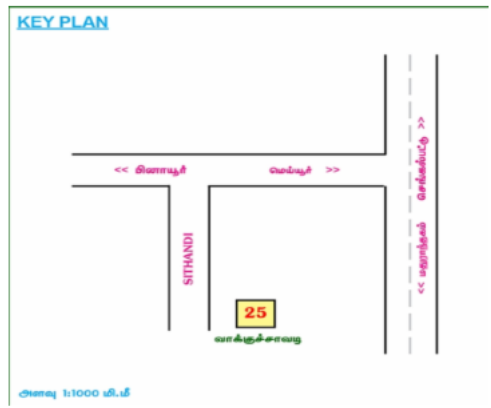

Google Map View

Polling Station Building Front View

Polling Station Front View

Cad View

Key MAP View

1 பெயர் : முருகன் தந்தை பெயர்: கண்ணபிரான் வீட்டு எண் : 1 வயது : 40 பாலினம் : ஆண் Photo is available	MNY2478444	2 பெயர் : சரஸ்வதி கணவர் பெயர்: பிரபு வீட்டு எண் : 1 வயது : 37 பாலினம் : பெண் Photo is available	TDG0547638	3 பெயர் : பாஸ்கர் தந்தை பெயர்: ஞானப்பிரகாசம் வீட்டு எண் : 1 வயது : 28 பாலினம் : ஆண் Photo is available	TDG0995779
4 பெயர் : வினோத் தந்தை பெயர்: தேவேந்திரன் வீட்டு எண் : 2 வயது : 41 பாலினம் : ஆண் Photo is available	MNY2885937	5 பெயர் : நிர்மல் குமார் தந்தை பெயர்: அருள் வீட்டு எண் : 2 வயது : 23 பாலினம் : ஆண் Photo is available	TDG1981422	6 பெயர் : அஜீத்குமார் அ தந்தை பெயர்: அருள் வீட்டு எண் : 2 வயது : 21 பாலினம் : ஆண் Photo is available	TDG2222776
7 பெயர் : பழனி தந்தை பெயர்: முத்து வீட்டு எண் : 3 வயது : 48 பாலினம் : ஆண் Photo is available	MNY1211796	8 பெயர் : ஆனந்தி கணவர் பெயர்: பழனி வீட்டு எண் : 3 வயது : 42 பாலினம் : பெண் Photo is available	TDG0747626	9 பெயர் : குமார் தந்தை பெயர்: முத்து வீட்டு எண் : 3 வயது : 38 பாலினம் : ஆண் Photo is available	MNY2867539
10 பெயர் : சத்தியா கணவர் பெயர்: குமார் வீட்டு எண் : 3 வயது : 29 பாலினம் : பெண் Photo is available	TDG0893230	11 பெயர் : லாவண்யா தந்தை பெயர்: ரவி வீட்டு எண் : 3 வயது : 24 பாலினம் : பெண் Photo is available	TDG1889930	12 பெயர் : சரவணன் தந்தை பெயர்: மணி வீட்டு எண் : 4/40 வயது : 25 பாலினம் : ஆண் Photo is available	TDG1132422
13 பெயர் : ஞானபிரகாசம் தந்தை பெயர்: சுந்தரம் வீட்டு எண் : 5 வயது : 57 பாலினம் : ஆண் Photo is available	TDG1234335	14 பெயர் : கோமதி கணவர் பெயர்: ஞானபிரகாசம் வீட்டு எண் : 5 வயது : 52 பாலினம் : பெண் Photo is available	TDG1234343	15 பெயர் : சரவணக்குமார் தந்தை பெயர்: ஞானபிரகாசம் வீட்டு எண் : 5 வயது : 32 பாலினம் : ஆண் Photo is available	TDG0450577
16 பெயர் : சின்னப்பொண்ணு கணவர் பெயர்: சுந்தரம் வீட்டு எண் : 6 வயது : 83 பாலினம் : பெண் Photo is available	TDG1234350	17 பெயர் : செந்தில்குமார் தந்தை பெயர்: சுந்தரம் வீட்டு எண் : 6 வயது : 52 பாலினம் : ஆண் Photo is available	TDG1234368	18 பெயர் : பாலாஜி தந்தை பெயர்: செந்தில்குமார் வீட்டு எண் : 6 வயது : 29 பாலினம் : ஆண் Photo is available	TDG0893255
19 பெயர் : கீர்த்தனா தந்தை பெயர்: அண்ணாமலை வீட்டு எண் : 7 வயது : 24 பாலினம் : பெண் Photo is available	TDG1935113	20 பெயர் : தணிகைவேல் தந்தை பெயர்: தாண்டவராயன் வீட்டு எண் : 9 வயது : 60 பாலினம் : ஆண் Photo is available	TDG1234384	21 பெயர் : சாந்தி கணவர் பெயர்: தணிகைவேல் வீட்டு எண் : 9 வயது : 57 பாலினம் : பெண் Photo is available	TDG1234392
22 பெயர் : புவனேஷ் தந்தை பெயர்: தணிகைவேல் வீட்டு எண் : 9 வயது : 27 பாலினம் : ஆண் Photo is available	TDG0995761	23 பெயர் : ரத்தினவேல் தந்தை பெயர்: தாண்டவராயன் வீட்டு எண் : 10 வயது : 67 பாலினம் : ஆண் Photo is available	TDG1234400	24 பெயர் : செல்லம்மாள் கணவர் பெயர்: ரத்தினவேல் வீட்டு எண் : 10 வயது : 57 பாலினம் : பெண் Photo is available	TDG1234418
25 பெயர் : பிரபு தந்தை பெயர்: ரத்தினவேல் வீட்டு எண் : 10 வயது : 43 பாலினம் : ஆண் Photo is available	MNY1904556	26 பெயர் : சம்பத்து தந்தை பெயர்: தாண்டவராயன் வீட்டு எண் : 11 வயது : 61 பாலினம் : ஆண் Photo is available	TDG1234426	27 பெயர் : அமுதா கணவர் பெயர்: சம்பத்து வீட்டு எண் : 11 வயது : 58 பாலினம் : பெண் Photo is available	TDG1234434
28 பெயர் : ஐயப்பன் ஸ் தந்தை பெயர்: சம்பத் வீட்டு எண் : 11 வயது : 19 பாலினம் : ஆண் Photo is available	TDG2249472	29 பெயர் : வினாயகம் தந்தை பெயர்: ஷிவேல் வீட்டு எண் : 12 வயது : 55 பாலினம் : ஆண் Photo is available	TDG1234442	30 பெயர் : வளர்மதி கணவர் பெயர்: விநாயகம் வீட்டு எண் : 12 வயது : 50 பாலினம் : பெண் Photo is available	TDG1234459