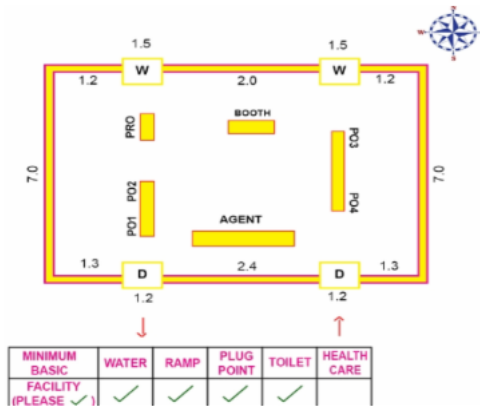

Google Map View

Polling Station Building Front View

Polling Station Front View

Cad View

Key MAP View

1 பெயர் : முருகன் தந்தை பெயர்: கண்ணபிரான் வீட்டு எண் : 1 வயது : 40 பாலினம் : ஆண் Photo is available	MNY2478444	2 பெயர் : சரஸ்வதி கணவர் பெயர்: பிரபு வீட்டு எண் : 1 வயது : 37 பாலினம் : பெண் Photo is available	TDG0547638	3 பெயர் : பாஸ்கர் தந்தை பெயர்: ஞானப்பிரகாசம் வீட்டு எண் : 1 வயது : 28 பாலினம் : ஆண் Photo is available	TDG0995779
4 பெயர் : வினோத் தந்தை பெயர்: தேவேந்திரன் வீட்டு எண் : 2 வயது : 41 பாலினம் : ஆண் Photo is available	MNY2885937	5 பெயர் : நிர்மல் குமார் தந்தை பெயர்: அருள் வீட்டு எண் : 2 வயது : 23 பாலினம் : ஆண் Photo is available	TDG1981422	6 பெயர் : அஜீத்குமார் அ தந்தை பெயர்: அருள் வீட்டு எண் : 2 வயது : 21 பாலினம் : ஆண் Photo is available	TDG2222776
7 பெயர் : பழனி தந்தை பெயர்: முத்து வீட்டு எண் : 3 வயது : 48 பாலினம் : ஆண் Photo is available	MNY1211796	8 பெயர் : ஆனந்தி கணவர் பெயர்: பழனி வீட்டு எண் : 3 வயது : 42 பாலினம் : பெண் Photo is available	TDG0747626	9 பெயர் : குமார் தந்தை பெயர்: முத்து வீட்டு எண் : 3 வயது : 38 பாலினம் : ஆண் Photo is available	MNY2867539
10 பெயர் : சத்தியா கணவர் பெயர்: குமார் வீட்டு எண் : 3 வயது : 29 பாலினம் : பெண் Photo is available	TDG0893230	11 பெயர் : லாவண்யா தந்தை பெயர்: ரவி வீட்டு எண் : 3 வயது : 24 பாலினம் : பெண் Photo is available	TDG1889930	12 பெயர் : சரவணன் தந்தை பெயர்: மணி வீட்டு எண் : 4/40 வயது : 25 பாலினம் : ஆண் Photo is available	TDG1132422
13 பெயர் : ஞானபிரகாசம் தந்தை பெயர்: சுந்தரம் வீட்டு எண் : 5 வயது : 57 பாலினம் : ஆண் Photo is available	TDG1234335	14 பெயர் : கோமதி கணவர் பெயர்: ஞானபிரகாசம் வீட்டு எண் : 5 வயது : 52 பாலினம் : பெண் Photo is available	TDG1234343	15 பெயர் : சரவணக்குமார் தந்தை பெயர்: ஞானபிரகாசம் வீட்டு எண் : 5 வயது : 32 பாலினம் : ஆண் Photo is available	TDG0450577
16 பெயர் : சின்னப்பொண்ணு கணவர் பெயர்: சுந்தரம் வீட்டு எண் : 6 வயது : 83 பாலினம் : பெண் Photo is available	TDG1234350	17 பெயர் : செந்தில்குமார் தந்தை பெயர்: சுந்தரம் வீட்டு எண் : 6 வயது : 52 பாலினம் : ஆண் Photo is available	TDG1234368	18 பெயர் : பாலாஜி தந்தை பெயர்: செந்தில்குமார் வீட்டு எண் : 6 வயது : 29 பாலினம் : ஆண் Photo is available	TDG0893255
19 பெயர் : கீர்த்தனா தந்தை பெயர்: அண்ணாமலை வீட்டு எண் : 7 வயது : 24 பாலினம் : பெண் Photo is available	TDG1935113	20 பெயர் : தணிகைவேல் தந்தை பெயர்: தாண்டவராயன் வீட்டு எண் : 9 வயது : 60 பாலினம் : ஆண் Photo is available	TDG1234384	21 பெயர் : சாந்தி கணவர் பெயர்: தணிகைவேல் வீட்டு எண் : 9 வயது : 57 பாலினம் : பெண் Photo is available	TDG1234392
22 பெயர் : புவனேஷ் தந்தை பெயர்: தணிகைவேல் வீட்டு எண் : 9 வயது : 27 பாலினம் : ஆண் Photo is available	TDG0995761	23 பெயர் : ரத்தினவேல் தந்தை பெயர்: தாண்டவராயன் வீட்டு எண் : 10 வயது : 67 பாலினம் : ஆண் Photo is available	TDG1234400	24 பெயர் : செல்லம்மாள் கணவர் பெயர்: ரத்தினவேல் வீட்டு எண் : 10 வயது : 57 பாலினம் : பெண் Photo is available	TDG1234418
25 பெயர் : பிரபு தந்தை பெயர்: ரத்தினவேல் வீட்டு எண் : 10 வயது : 43 பாலினம் : ஆண் Photo is available	MNY1904556	26 பெயர் : சம்பத்து தந்தை பெயர்: தாண்டவராயன் வீட்டு எண் : 11 வயது : 61 பாலினம் : ஆண் Photo is available	TDG1234426	27 பெயர் : அமுதா கணவர் பெயர்: சம்பத்து வீட்டு எண் : 11 வயது : 58 பாலினம் : பெண் Photo is available	TDG1234434
28 பெயர் : ஐயப்பன் ஸ் தந்தை பெயர்: சம்பத் வீட்டு எண் : 11 வயது : 19 பாலினம் : ஆண் Photo is available	TDG2249472	29 பெயர் : வினாயகம் தந்தை பெயர்: ஷிவேல் வீட்டு எண் : 12 வயது : 55 பாலினம் : ஆண் Photo is available	TDG1234442	30 பெயர் : வளர்மதி கணவர் பெயர்: விநாயகம் வீட்டு எண் : 12 வயது : 50 பாலினம் : பெண் Photo is available	TDG1234459