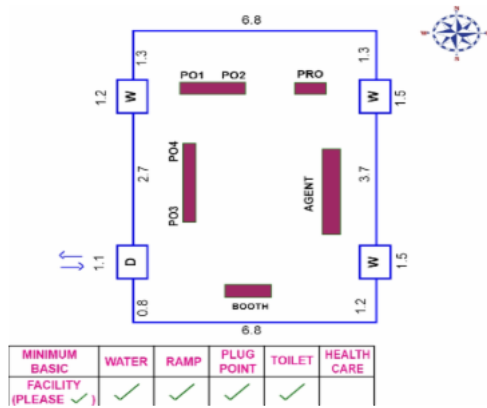

Cad View

Key MAP View