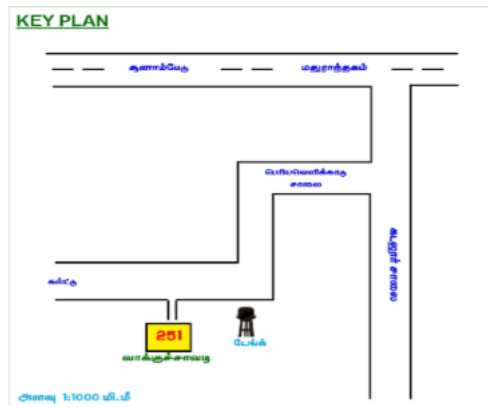

Cad View

Key MAP View