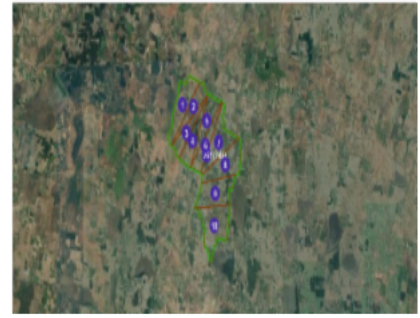

3. வாக்குச் சாவடியின் விவரங்கள்

வாக்குச் சாவடியின் எண் மற்றும் பெயர் : 260 - ஊராட்சி ஒன்றிய ஆரம்பப்பள்ளி தெற்கு பார்த்த தர்மாபுரம் வாக்குச் சாவடியின் முகவரி : ஊராட்சி ஒன்றிய ஆரம்பப்பள்ளி தெற்கு பார்த்த தர்மாபுரம்	வாக்குச் சாவடியின் வகைப்பாடு (ஆண்/பெண்/பொது) துணை வாக்குச் சாவடிகளின் எண்ணிக்கை :	பொது 0
---	--	----------------------

4. வாக்காளர்களின் எண்ணிக்கை

தொடங்கும் வரிசை எண்	முடியும் வரிசை எண்.	நிகர வாக்காளர்களின் எண்ணிக்கை			
		ஆண்	பெண்	மூன்றாம் பாலினம்	மொத்தம்
1	423	219	204	0	423

கையொப்பம்

Nazri Naksha

Google Map View

Polling Station Building Front View