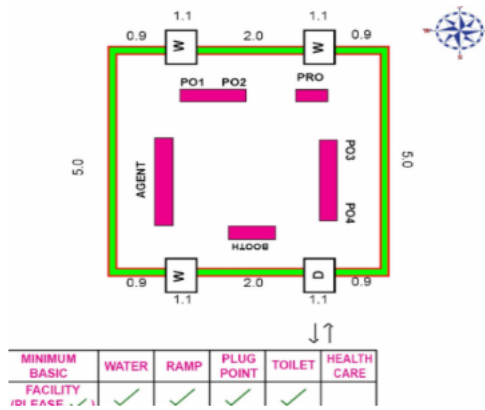

Nazri Naksha

Google Map View

Polling Station Building Front View

Polling Station Front View

Cad View

Key MAP View

சட்டமன்றத் தொகுதியின் எண் மற்றும் பெயர் : 35-மதுராந்தகம்
பிரிவு எண் மற்றும் பெயர் 1-சின்னவெண்மணி (ஊ) மற்றும் (வ.கி), வார்டு 1 ரோடு தெரு