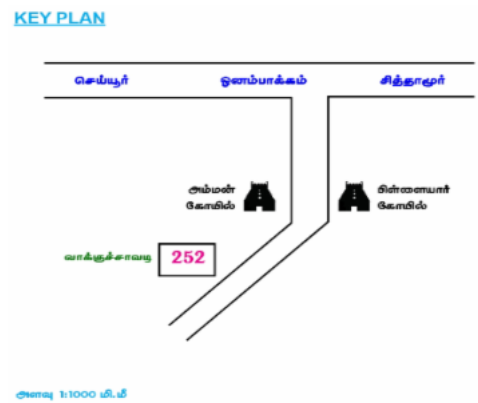

Nazri Naksha

Google Map View

Polling Station Building Front View

Polling Station Front View

Cad View

Key MAP View

சட்டமன்றத் தொகுதியின் எண் மற்றும் பெயர் : 35-மதுராந்தகம்
பிரிவு எண் மற்றும் பெயர் 1-சின்னவெண்மணி (ஊ) மற்றும் (வ.கி), வார்டு 1 ரோடு தெரு