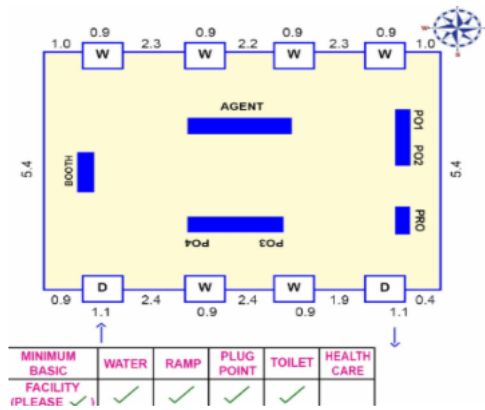

Google Map View

Polling Station Building Front View

Polling Station Front View

Cad View

Key MAP View

KEY PLAN

அளவு 1:1000 மீ.மீ

1 பெயர் : மகேஸ்வரி கணவர் பெயர் : நரசிம்மன் வீட்டு எண் : 1 வயது : 61 பாலினம் : பெண் Photo is available	TDG1802016	2 பெயர் : குருசாமி தந்தை பெயர் : கோவிந்தசாமி வீட்டு எண் : 1 வயது : 45 பாலினம் : ஆண் Photo is available	TDG0886325	3 பெயர் : புருஷோத்தமன் தந்தை பெயர் : ஏழுமலை வீட்டு எண் : 1 வயது : 40 பாலினம் : ஆண் Photo is available	TDG0634584
4 பெயர் : பாலகிருஷ்ணன் தந்தை பெயர் : நரசிம்மன் வீட்டு எண் : 1 வயது : 38 பாலினம் : ஆண் Photo is available	TDG0634295	5 பெயர் : தமோதிரன் தந்தை பெயர் : நரசிம்மன் வீட்டு எண் : 1 வயது : 36 பாலினம் : ஆண் Photo is available	TDG0634287	6 பெயர் : சரவணன் தந்தை பெயர் : மணி வீட்டு எண் : 1 வயது : 34 பாலினம் : ஆண் Photo is available	TDG0886234
7 பெயர் : குமரேசன் கு தந்தை பெயர் : குமார் வீட்டு எண் : 1 வயது : 34 பாலினம் : ஆண் Photo is available	TDG2261725	#2 8 பெயர் : ஞானபிரகாசம் தந்தை பெயர் : நரசிம்மன் வீட்டு எண் : 1 வயது : 33 பாலினம் : ஆண் Photo is available	TDG0634279	9 பெயர் : சாமுவேல் தந்தை பெயர் : சேகர் வீட்டு எண் : 1 வயது : 33 பாலினம் : ஆண் Photo is available	TDG0772715
10 பெயர் : கலைவாணி கணவர் பெயர் : மணி வீட்டு எண் : 1 வயது : 32 பாலினம் : பெண் Photo is available	TDG0772749	# 11 பெயர் : ராஜசேகர் தந்தை பெயர் : ஜானகிராமன் வீட்டு எண் : 1 வயது : 31 பாலினம் : ஆண் Photo is available	TDG0772731	12 பெயர் : மணிகண்டன் தந்தை பெயர் : சந்திரன் வீட்டு எண் : 1 வயது : 30 பாலினம் : ஆண் Photo is available	TDG0849323
13 பெயர் : சசிகுமார் தந்தை பெயர் : ஜானகிராமன் வீட்டு எண் : 1 வயது : 30 பாலினம் : ஆண் Photo is available	TDG0772756	14 பெயர் : ரஞ்சினி பா கணவர் பெயர் : பாலகிருஷ்ணன் ந வீட்டு எண் : 01 வயது : 30 பாலினம் : பெண் Photo is available	TDG2162006	15 பெயர் : மோகன் தந்தை பெயர் : மகேஸ் வீட்டு எண் : 1 வயது : 29 பாலினம் : ஆண் Photo is available	TDG0886200
16 பெயர் : சரஸ்வதி தா கணவர் பெயர் : தாமோதரன் ந வீட்டு எண் : 01 வயது : 29 பாலினம் : பெண் Photo is available	TDG2159382	17 பெயர் : பாபு தந்தை பெயர் : மகேஷ் வீட்டு எண் : 1 வயது : 29 பாலினம் : ஆண் Photo is available	TDG0886275	#2 18 பெயர் : மோகனா கணவர் பெயர் : ஞானபிரகாசம் வீட்டு எண் : 01 வயது : 26 பாலினம் : பெண் Photo is available	TDG2106805
19 பெயர் : அருண் குமார் தந்தை பெயர் : முத்து கிருஷ்ணன் வீட்டு எண் : 01 வயது : 24 பாலினம் : ஆண் Photo is available	TDG2047769	20 பெயர் : ஏழுமலை தந்தை பெயர் : வேதாசலம் வீட்டு எண் : 2 வயது : 54 பாலினம் : ஆண் Photo is available	MNY2171700	21 பெயர் : ஜெயந்தி கணவர் பெயர் : சந்திரன் வீட்டு எண் : 2 வயது : 48 பாலினம் : பெண் Photo is available	MNY2890101
22 பெயர் : சத்தியா கணவர் பெயர் : ஏழுமலை வீட்டு எண் : 2 வயது : 46 பாலினம் : பெண் Photo is available	MNY2171692	23 பெயர் : சதீஷ் தந்தை பெயர் : ஏழுமலை வீட்டு எண் : 2 வயது : 27 பாலினம் : ஆண் Photo is available	TDG1141969	24 பெயர் : ரம்பா தந்தை பெயர் : ஏழுமலை வீட்டு எண் : 2 வயது : 25 பாலினம் : பெண் Photo is available	TDG1142082
25 பெயர் : யோகேந்திரன் தந்தை பெயர் : சிவா வீட்டு எண் : 2-வது தெரு வயது : 23 பாலினம் : ஆண் Photo is available	TDG2009330	26 பெயர் : தேவி தந்தை பெயர் : விராசாமி வீட்டு எண் : 3 வயது : 36 பாலினம் : பெண் Photo is available	TDG0527010	27 பெயர் : ஜெயராமன் தந்தை பெயர் : மாணிக்கம் வீட்டு எண் : 3 வயது : 35 பாலினம் : ஆண் Photo is available	TDG0772707
28 பெயர் : சபரிநாதன் தந்தை பெயர் : சிவராமன் வீட்டு எண் : 3 வயது : 24 பாலினம் : ஆண் Photo is available	TDG1877505	29 பெயர் : கண்ணபிரான் தந்தை பெயர் : லக்ஷ்மணன் வீட்டு எண் : 5 வயது : 74 பாலினம் : ஆண் Photo is available	TDG1802024	30 பெயர் : சாரதா கணவர் பெயர் : கண்ணபிரான் வீட்டு எண் : 5 வயது : 62 பாலினம் : பெண் Photo is available	TDG0120527