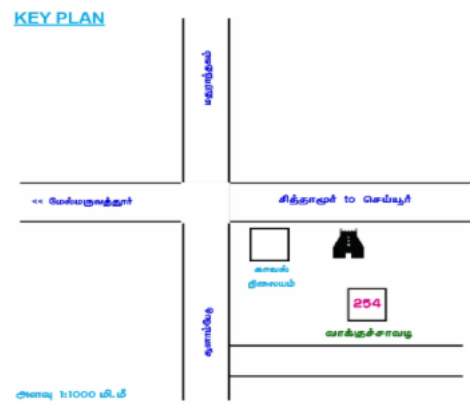

Google Map View

Polling Station Building Front View

Polling Station Front View

Cad View

Key MAP View

1 பெயர் : எட்டியப்பன் தந்தை பெயர் : பாலசந்திரன் வீட்டு எண் : 0 வயது : 21 பாலினம் : ஆண் Photo is available	TDG2171700	2 பெயர் : அம்புஜம்மாள் கணவர் பெயர் : கண்ணப்பன் வீட்டு எண் : 1 வயது : 93 பாலினம் : பெண் Photo is available	MNY2176030	3 பெயர் : இராசப்பன் தந்தை பெயர் : வீராசாமி வீட்டு எண் : 1 வயது : 71 பாலினம் : ஆண் Photo is available	MNY2177418
4 பெயர் : லட்சுமி கணவர் பெயர் : இராசப்பன் வீட்டு எண் : 1 வயது : 61 பாலினம் : பெண் Photo is available	MNY2176394	5 பெயர் : உசேன் தந்தை பெயர் : குருநாதன் வீட்டு எண் : 1 வயது : 60 பாலினம் : ஆண் Photo is available	TDG0244376	6 பெயர் : கிருஷ்ணமூர்த்தி தந்தை பெயர் : கண்ணப்பன் வீட்டு எண் : 1 வயது : 57 பாலினம் : ஆண் Photo is available	MNY2175768
7 பெயர் : இராஜேஸ்வரி கணவர் பெயர் : கிருஷ்ணமூர்த்தி வீட்டு எண் : 1 வயது : 53 பாலினம் : பெண் Photo is available	MNY2176113	8 பெயர் : குப்பம்மாள் கணவர் பெயர் : அரிதாஸ் வீட்டு எண் : 1 வயது : 53 பாலினம் : பெண் Photo is available	MNY2805265	9 பெயர் : முருவம்மாள் கணவர் பெயர் : உசேன் வீட்டு எண் : 1 வயது : 52 பாலினம் : பெண் Photo is available	TDG0244400
10 பெயர் : ஆறுமுகம் தந்தை பெயர் : குருநாதன் வீட்டு எண் : 1 வயது : 52 பாலினம் : ஆண் Photo is available	MNY2174589	11 பெயர் : நாகூர் பாத் கணவர் பெயர் : இஸ்மாயில் வீட்டு எண் : 1 வயது : 51 பாலினம் : பெண் Photo is available	TDG0635151	12 பெயர் : மாரியம்மாள் தந்தை பெயர் : ஆறுமுகம் வீட்டு எண் : 1 வயது : 46 பாலினம் : பெண் Photo is available	MNY2174571
13 பெயர் : காணிக் குமார் தந்தை பெயர் : ராமதாஸ் வீட்டு எண் : 1 வயது : 45 பாலினம் : ஆண் Photo is available	TDG0642801	14 பெயர் : வரதம்மாள் கணவர் பெயர் : வரதராஜ் வீட்டு எண் : 1 வயது : 43 பாலினம் : பெண் Photo is available	MNY2176386	15 பெயர் : சண்முகபிரியா கணவர் பெயர் : ரமேஷ் வீட்டு எண் : 1 வயது : 43 பாலினம் : பெண் Photo is available	MNY2177244
16 பெயர் : ஆதிகேசவன் தந்தை பெயர் : செல்லப்பன் வீட்டு எண் : 1 வயது : 43 பாலினம் : ஆண் Photo is available	TDG2039782	17 பெயர் : ரத்தினகுமார் தந்தை பெயர் : முருகேசன் வீட்டு எண் : 1 வயது : 42 பாலினம் : ஆண் Photo is available	TDG0849505	18 பெயர் : ராஜன் தந்தை பெயர் : சாமுவேல் வீட்டு எண் : 1 வயது : 41 பாலினம் : ஆண் Photo is available	TDG0967497
19 பெயர் : கிஷோர் குமார் தந்தை பெயர் : மோடராமஜி வீட்டு எண் : 1 வயது : 39 பாலினம் : ஆண் Photo is available	TDG0532499	20 பெயர் : பத்மபிரியா கணவர் பெயர் : காணிக் குமார் வீட்டு எண் : 1 வயது : 38 பாலினம் : பெண் Photo is available	TDG0642819	21 பெயர் : பன்னீர்செல்வம் தந்தை பெயர் : நாகப்பன் வீட்டு எண் : 1 வயது : 37 பாலினம் : ஆண் Photo is available	TDG0849471
22 பெயர் : கெங்கம்மாள் கணவர் பெயர் : ரத்தினகுமார் வீட்டு எண் : 1 வயது : 36 பாலினம் : பெண் Photo is available	TDG0849513	23 பெயர் : மம்தா கணவர் பெயர் : கிஷோர்குமார் வீட்டு எண் : 1 வயது : 36 பாலினம் : பெண் Photo is available	TDG0532606	24 பெயர் : முத்தாஜ் பேகம் தாயின் பெயர் : சாகூர் பாத் வீட்டு எண் : 1 வயது : 34 பாலினம் : பெண் Photo is available	TDG0635011
25 பெயர் : சேட்டு தந்தை பெயர் : உசேன் வீட்டு எண் : 1 வயது : 34 பாலினம் : ஆண் Photo is available	TDG0634964	26 பெயர் : அலமேலு கணவர் பெயர் : பன்னீர்செல்வம் வீட்டு எண் : 1 வயது : 33 பாலினம் : பெண் Photo is available	TDG0849448	27 பெயர் : வீஜய் தந்தை பெயர் : நாகப்பன் வீட்டு எண் : 1 வயது : 33 பாலினம் : ஆண் Photo is available	TDG0849463
28 பெயர் : கண்ணதாசன் தந்தை பெயர் : மாரியப்பன் வீட்டு எண் : 1 வயது : 32 பாலினம் : ஆண் Photo is available	TDG0634956	29 பெயர் : இராமகிருஷ்ணன் தந்தை பெயர் : கிருஷ்ணமூர்த்தி வீட்டு எண் : 1 வயது : 29 பாலினம் : ஆண் Photo is available	TDG0849612	30 பெயர் : வித்யா தந்தை பெயர் : மாரி வீட்டு எண் : 1 வயது : 27 பாலினம் : பெண் Photo is available	TDG2008811