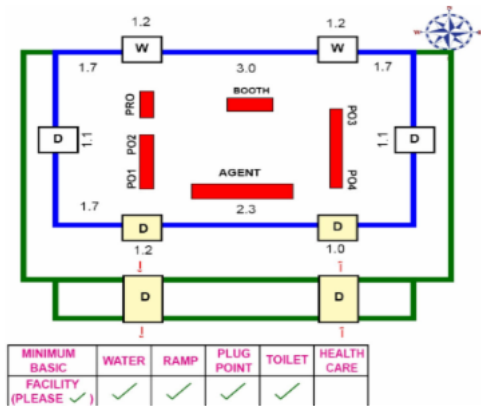

Google Map View

Polling Station Building Front View

Polling Station Front View

Cad View

Key MAP View

1 பெயர் : எட்டியப்பன் தந்தை பெயர் : பாலசந்திரன் வீட்டு எண் : 0 வயது : 21 பாலினம் : ஆண் Photo is available	TDG2171700	2 பெயர் : அம்புஜம்மாள் கணவர் பெயர் : கண்ணப்பன் வீட்டு எண் : 1 வயது : 93 பாலினம் : பெண் Photo is available	MNY2176030	3 பெயர் : இராசப்பன் தந்தை பெயர் : வீராசாமி வீட்டு எண் : 1 வயது : 71 பாலினம் : ஆண் Photo is available	MNY2177418
4 பெயர் : லட்சுமி கணவர் பெயர் : இராசப்பன் வீட்டு எண் : 1 வயது : 61 பாலினம் : பெண் Photo is available	MNY2176394	5 பெயர் : உசேன் தந்தை பெயர் : குருநாதன் வீட்டு எண் : 1 வயது : 60 பாலினம் : ஆண் Photo is available	TDG0244376	6 பெயர் : கிருஷ்ணமூர்த்தி தந்தை பெயர் : கண்ணப்பன் வீட்டு எண் : 1 வயது : 57 பாலினம் : ஆண் Photo is available	MNY2175768
7 பெயர் : இராஜேஸ்வரி கணவர் பெயர் : கிருஷ்ணமூர்த்தி வீட்டு எண் : 1 வயது : 53 பாலினம் : பெண் Photo is available	MNY2176113	8 பெயர் : குப்பம்மாள் கணவர் பெயர் : அரிதாஸ் வீட்டு எண் : 1 வயது : 53 பாலினம் : பெண் Photo is available	MNY2805265	9 பெயர் : முருவம்மாள் கணவர் பெயர் : உசேன் வீட்டு எண் : 1 வயது : 52 பாலினம் : பெண் Photo is available	TDG0244400
10 பெயர் : ஆறுமுகம் தந்தை பெயர் : குருநாதன் வீட்டு எண் : 1 வயது : 52 பாலினம் : ஆண் Photo is available	MNY2174589	11 பெயர் : நாகூர் பாத் கணவர் பெயர் : இஸ்மாயில் வீட்டு எண் : 1 வயது : 51 பாலினம் : பெண் Photo is available	TDG0635151	12 பெயர் : மாரியம்மாள் தந்தை பெயர் : ஆறுமுகம் வீட்டு எண் : 1 வயது : 46 பாலினம் : பெண் Photo is available	MNY2174571
13 பெயர் : காணிக் குமார் தந்தை பெயர் : ராமதாஸ் வீட்டு எண் : 1 வயது : 45 பாலினம் : ஆண் Photo is available	TDG0642801	14 பெயர் : வரதம்மாள் கணவர் பெயர் : வரதராஜ் வீட்டு எண் : 1 வயது : 43 பாலினம் : பெண் Photo is available	MNY2176386	15 பெயர் : சண்முகபிரியா கணவர் பெயர் : ரமேஷ் வீட்டு எண் : 1 வயது : 43 பாலினம் : பெண் Photo is available	MNY2177244
16 பெயர் : ஆதிகேசவன் தந்தை பெயர் : செல்லப்பன் வீட்டு எண் : 1 வயது : 43 பாலினம் : ஆண் Photo is available	TDG2039782	17 பெயர் : ரத்தினகுமார் தந்தை பெயர் : முருகேசன் வீட்டு எண் : 1 வயது : 42 பாலினம் : ஆண் Photo is available	TDG0849505	18 பெயர் : ராஜன் தந்தை பெயர் : சாமுவேல் வீட்டு எண் : 1 வயது : 41 பாலினம் : ஆண் Photo is available	TDG0967497
19 பெயர் : கிஷோர் குமார் தந்தை பெயர் : மோடராமஜி வீட்டு எண் : 1 வயது : 39 பாலினம் : ஆண் Photo is available	TDG0532499	20 பெயர் : பத்மபிரியா கணவர் பெயர் : காணிக் குமார் வீட்டு எண் : 1 வயது : 38 பாலினம் : பெண் Photo is available	TDG0642819	21 பெயர் : பன்னீர்செல்வம் தந்தை பெயர் : நாகப்பன் வீட்டு எண் : 1 வயது : 37 பாலினம் : ஆண் Photo is available	TDG0849471
22 பெயர் : கெங்கம்மாள் கணவர் பெயர் : ரத்தினகுமார் வீட்டு எண் : 1 வயது : 36 பாலினம் : பெண் Photo is available	TDG0849513	23 பெயர் : மம்தா கணவர் பெயர் : கிஷோர்குமார் வீட்டு எண் : 1 வயது : 36 பாலினம் : பெண் Photo is available	TDG0532606	24 பெயர் : முத்தாஜ் பேகம் தாயின் பெயர் : சாகூர் பாத் வீட்டு எண் : 1 வயது : 34 பாலினம் : பெண் Photo is available	TDG0635011
25 பெயர் : சேட்டு தந்தை பெயர் : உசேன் வீட்டு எண் : 1 வயது : 34 பாலினம் : ஆண் Photo is available	TDG0634964	26 பெயர் : அலமேலு கணவர் பெயர் : பன்னீர்செல்வம் வீட்டு எண் : 1 வயது : 33 பாலினம் : பெண் Photo is available	TDG0849448	27 பெயர் : வீஜய் தந்தை பெயர் : நாகப்பன் வீட்டு எண் : 1 வயது : 33 பாலினம் : ஆண் Photo is available	TDG0849463
28 பெயர் : கண்ணதாசன் தந்தை பெயர் : மாரியப்பன் வீட்டு எண் : 1 வயது : 32 பாலினம் : ஆண் Photo is available	TDG0634956	29 பெயர் : இராமகிருஷ்ணன் தந்தை பெயர் : கிருஷ்ணமூர்த்தி வீட்டு எண் : 1 வயது : 29 பாலினம் : ஆண் Photo is available	TDG0849612	30 பெயர் : வித்யா தந்தை பெயர் : மாரி வீட்டு எண் : 1 வயது : 27 பாலினம் : பெண் Photo is available	TDG2008811