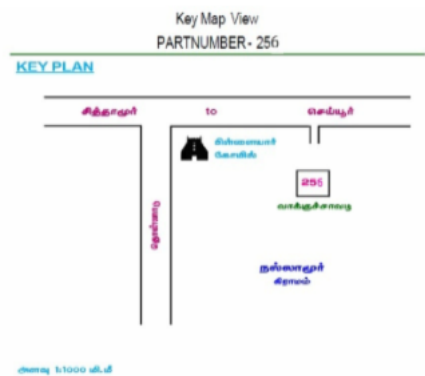

Google Map View

Polling Station Building Front View

Polling Station Front View

Cad View

Key MAP View

சட்டமன்றத் தொகுதியின் எண் மற்றும் பெயர் : 35-மதுராந்தகம்  
பிரிவு எண் மற்றும் பெயர் 1-நல்லாமூர் (ஊ), வார்டு 1 சித்தாமூர் & செய்யார் ரோடு