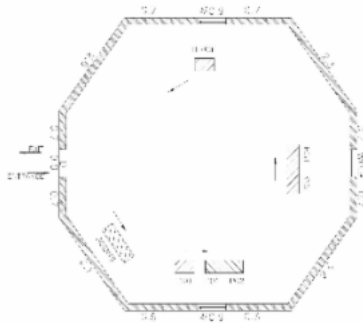

Google Map View

Polling Station Building Front View

Polling Station Front View

Cad View

Key MAP View

சட்டமன்றத் தொகுதியின் எண் மற்றும் பெயர் : 35-மதுராந்தகம்  
பிரிவு எண் மற்றும் பெயர் 1-நல்லாமூர் (ஊ), வார்டு 1 சித்தாமூர் & செய்யார் ரோடு