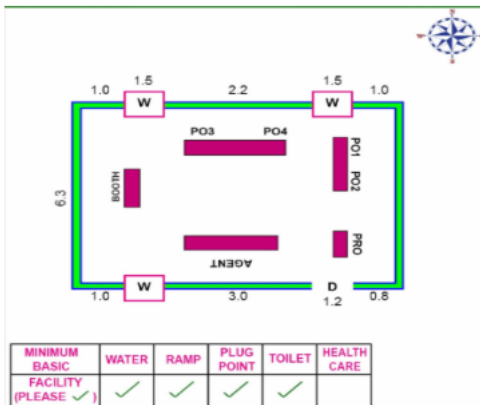

Cad View

Key MAP View