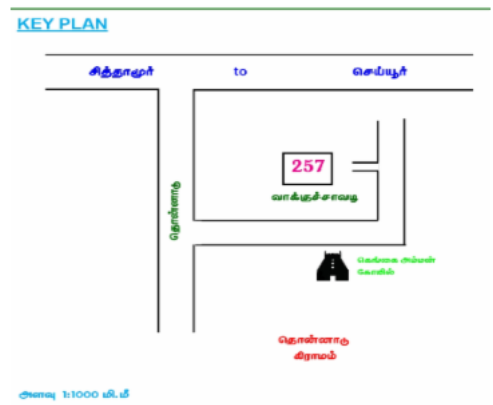

Cad View

Key MAP View