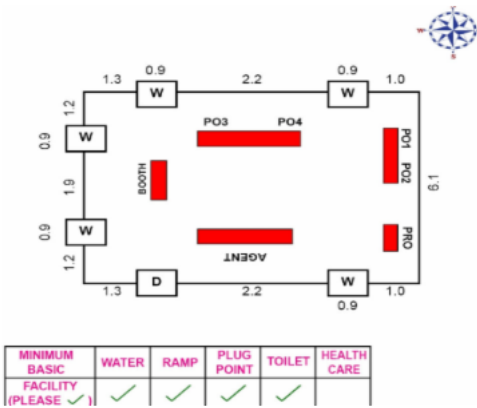

Google Map View

Polling Station Building Front View

Polling Station Front View

Cad View

Key MAP View

சட்டமன்றத் தொகுதியின் எண் மற்றும் பெயர் : 35-மதுராந்தகம்
பிரிவு எண் மற்றும் பெயர் 1-நீர்பேர் (ஊ) மற்றும் (வ.கி), வார்டு 1 ரெட்டியார் தெரு