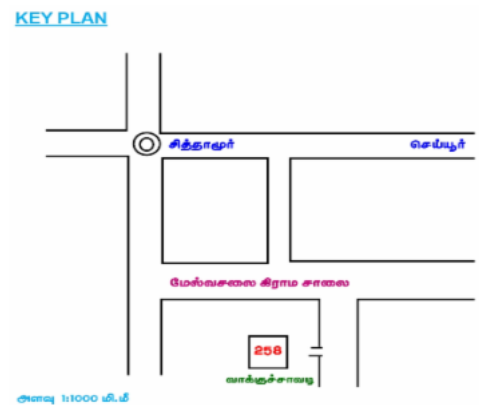

Google Map View

Polling Station Building Front View

Polling Station Front View

Cad View

Key MAP View

சட்டமன்றத் தொகுதியின் எண் மற்றும் பெயர் : 35-மதுராந்தகம்
பிரிவு எண் மற்றும் பெயர் 1-நீர்பேர் (ஊ) மற்றும் (வ.கி), வார்டு 1 ரெட்டியார் தெரு