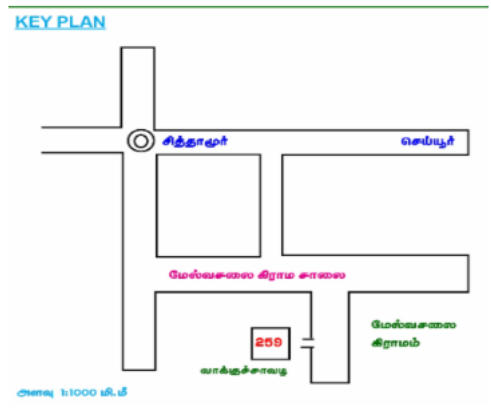

Nazri Naksha

Google Map View

Polling Station Building Front View

Polling Station Front View

Cad View

Key MAP View

1 பெயர் : சண்முகம் தந்தை பெயர்: நடேசன் வீட்டு எண் : 1 வயது : 89 பாலினம் : ஆண்	TDG1774371 Photo is available	2 பெயர் : கண்ணதாசன் தந்தை பெயர்: சண்முகம் வீட்டு எண் : 1 வயது : 44 பாலினம் : ஆண்	MNY2808087 Photo is available	3 பெயர் : வேணுகோபால் தந்தை பெயர்: சண்முகம் வீட்டு எண் : 1 வயது : 42 பாலினம் : ஆண்	MNY2698611 Photo is available
4 பெயர் : ஹேமாவதி தந்தை பெயர்: ஏழுமலை வீட்டு எண் : 1 வயது : 36 பாலினம் : பெண்	TDG0851279 Photo is available	5 பெயர் : யோகேஷ்வரன் தந்தை பெயர்: பகவான் வீட்டு எண் : 1 வயது : 28 பாலினம் : ஆண்	TDG0937805 Photo is available	6 பெயர் : தேவி கணவர் பெயர்: சுப்ரமணி வீட்டு எண் : 2 வயது : 46 பாலினம் : பெண்	TDG0245878 Photo is available
7 பெயர் : பவித்ரா தந்தை பெயர்: சுப்ரமணி வீட்டு எண் : 2 வயது : 30 பாலினம் : பெண்	TDG0738716 Photo is available	8 பெயர் : ராஜா தந்தை பெயர்: சண்முகம் வீட்டு எண் : 3 வயது : 59 பாலினம் : ஆண்	TDG1774397 Photo is available	9 பெயர் : பாஞ்சாலை கணவர் பெயர்: ராஜா வீட்டு எண் : 3 வயது : 56 பாலினம் : பெண்	TDG1774405 Photo is available
10 பெயர் : நந்தினி தந்தை பெயர்: கண்ணதாசன் வீட்டு எண் : 3 வயது : 45 பாலினம் : பெண்	TDG0109215 Photo is available	11 பெயர் : தியாகராஜன் தந்தை பெயர்: ராஜா வீட்டு எண் : 3 வயது : 36 பாலினம் : ஆண்	TDG0109207 Photo is available	12 பெயர் : சிரஞ்சீவி தந்தை பெயர்: ராஜா வீட்டு எண் : 3 வயது : 33 பாலினம் : ஆண்	TDG0528794 Photo is available
13 பெயர் : கோதண்டம் தந்தை பெயர்: சின்னத்தம்பி வீட்டு எண் : 4 வயது : 62 பாலினம் : ஆண்	TDG1774413 Photo is available	14 பெயர் : செளமியா கணவர் பெயர்: தியாகராஜன் வீட்டு எண் : 4 வயது : 32 பாலினம் : பெண்	TDG1100601 Photo is available	15 பெயர் : ஜோதிவிங்கம் தந்தை பெயர்: கோதண்டராமன் வீட்டு எண் : 4 வயது : 28 பாலினம் : ஆண்	TDG0937862 Photo is available
16 பெயர் : பகவான்தாஸ் தந்தை பெயர்: சின்னத்தம்பி வீட்டு எண் : 5 வயது : 62 பாலினம் : ஆண்	TDG1774421 Photo is available	17 பெயர் : மீரா கணவர் பெயர்: பகவான்தாஸ் வீட்டு எண் : 5 வயது : 48 பாலினம் : பெண்	TDG1774439 Photo is available	18 பெயர் : சதீஷ்குமார் தந்தை பெயர்: பகவான்தாஸ் வீட்டு எண் : 5 வயது : 37 பாலினம் : ஆண்	MNY2928935 Photo is available
19 பெயர் : சுரேஷ்குமார் தந்தை பெயர்: பகவான் வீட்டு எண் : 5 வயது : 36 பாலினம் : ஆண்	TDG0245894 Photo is available	20 பெயர் : மாலதி தந்தை பெயர்: சுரேஷ்குமார் வீட்டு எண் : 5 வயது : 36 பாலினம் : பெண்	TDG0851345 Photo is available	21 பெயர் : ஞானகுமாரி தந்தை பெயர்: பகவான் வீட்டு எண் : 5 வயது : 30 பாலினம் : பெண்	TDG0738708 Photo is available
22 பெயர் : சலோமி கணவர் பெயர்: சதீஷ் வீட்டு எண் : 5/169 வயது : 36 பாலினம் : பெண்	MNY2909422 Photo is available	23 பெயர் : தீப்பாஞ்சான் தந்தை பெயர்: சின்னத்தம்பி வீட்டு எண் : 7 வயது : 78 பாலினம் : ஆண்	TDG1774447 Photo is available	24 பெயர் : கெங்கம்மாள் கணவர் பெயர்: தீப்பாஞ்சான் வீட்டு எண் : 7 வயது : 68 பாலினம் : பெண்	TDG1774454 Photo is available
25 பெயர் : திருநாவுக்கரசு தந்தை பெயர்: தீப்பாஞ்சன் வீட்டு எண் : 7 வயது : 39 பாலினம் : ஆண்	TDG0109256 Photo is available	26 பெயர் : ஏழுமலை தந்தை பெயர்: பூங்காவனம் வீட்டு எண் : 8 வயது : 54 பாலினம் : ஆண்	TDG1774462 Photo is available	27 பெயர் : மாரியம்மாள் கணவர் பெயர்: ஏழுமலை வீட்டு எண் : 8 வயது : 52 பாலினம் : பெண்	TDG1774470 Photo is available
28 பெயர் : சக்கராபாணி தந்தை பெயர்: பூங்காவனம் வீட்டு எண் : 8 வயது : 47 பாலினம் : ஆண்	TDG0851287 Photo is available	29 பெயர் : சுதாகர் தந்தை பெயர்: ஏழுமலை வீட்டு எண் : 8 வயது : 28 பாலினம் : ஆண்	TDG0937789 Photo is available	30 பெயர் : தீபக் தந்தை பெயர்: வேலாயுதம் வீட்டு எண் : 8 வயது : 22 பாலினம் : ஆண்	TDG2083962 Photo is available