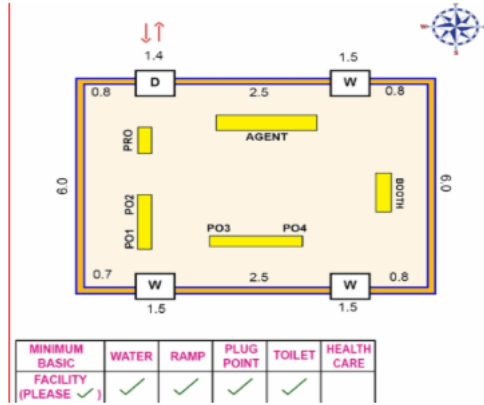

Nazri Naksha

Google Map View

Polling Station Building Front View

Polling Station Front View

Cad View

Key MAP View

1 பெயர் : செல்வகுமார் தந்தை பெயர் : மார்கண்டன் வீட்டு எண் : 1 வயது : 66 பாலினம் : ஆண்	TDG0794602 Photo is available	2 பெயர் : வனஜா கணவர் பெயர் : செல்வகுமார் வீட்டு எண் : 1 வயது : 63 பாலினம் : பெண்	TDG0794586 Photo is available	3 பெயர் : இராமு தந்தை பெயர் : கேசவன் வீட்டு எண் : 1 வயது : 61 பாலினம் : ஆண்	TDG1251503 Photo is available
4 பெயர் : ஹரிபாபு தந்தை பெயர் : இராமு வீட்டு எண் : 1 வயது : 45 பாலினம் : ஆண்	MNY2466217 Photo is available	5 பெயர் : உதயகுமார் தந்தை பெயர் : ராமு வீட்டு எண் : 1 வயது : 42 பாலினம் : ஆண்	MNY1904069 Photo is available	6 பெயர் : லோகேஷ் தந்தை பெயர் : செல்வகுமார் வீட்டு எண் : 1 வயது : 38 பாலினம் : ஆண்	TDG0794594 Photo is available
7 பெயர் : லட்சுமி கணவர் பெயர் : ஹரிபாபு வீட்டு எண் : 1 வயது : 36 பாலினம் : பெண்	TDG0548115 Photo is available	8 பெயர் : சபாஷினி கணவர் பெயர் : உதயக்குமார் வீட்டு எண் : 1 வயது : 35 பாலினம் : பெண்	TDG0946004 Photo is available	9 பெயர் : தனலட்சுமி கணவர் பெயர் : சதிஷ்குமார் வீட்டு எண் : 1 வயது : 35 பாலினம் : பெண்	TDG0662361 Photo is available
10 பெயர் : சுந்தரம் தந்தை பெயர் : கேசவன் வீட்டு எண் : 2 வயது : 72 பாலினம் : ஆண்	TDG1251511 Photo is available	11 பெயர் : பரசுராமன் தந்தை பெயர் : எத்திராஜன் வீட்டு எண் : 3 வயது : 77 பாலினம் : ஆண்	TDG1251537 Photo is available	12 பெயர் : குப்பன் தந்தை பெயர் : பரசுராமன் வீட்டு எண் : 3 வயது : 52 பாலினம் : ஆண்	TDG1251552 Photo is available
13 பெயர் : சுகுணா கணவர் பெயர் : குப்பன் வீட்டு எண் : 3 வயது : 50 பாலினம் : பெண்	MNY2754745 Photo is available	14 பெயர் : மணிவண்ணன் தந்தை பெயர் : குப்பன் வீட்டு எண் : 3 வயது : 27 பாலினம் : ஆண்	TDG1049998 Photo is available	15 பெயர் : அஜித் தந்தை பெயர் : குப்பன் வீட்டு எண் : 3 வயது : 25 பாலினம் : ஆண்	TDG1078260 Photo is available
16 பெயர் : சூர்யா தந்தை பெயர் : குப்பன் வீட்டு எண் : 3 வயது : 23 பாலினம் : ஆண்	TDG2150985 Photo is available	17 பெயர் : முத்துகிருஷ்ணன் தந்தை பெயர் : கேசவன் வீட்டு எண் : 4 வயது : 74 பாலினம் : ஆண்	TDG1251560 Photo is available	18 பெயர் : பத்மாவதி கணவர் பெயர் : முத்துகிருஷ்ணன் வீட்டு எண் : 4 வயது : 60 பாலினம் : பெண்	TDG1251578 Photo is available
19 பெயர் : வெங்கடேசன் தந்தை பெயர் : முத்துகிருஷ்ணன் வீட்டு எண் : 4 வயது : 50 பாலினம் : ஆண்	TDG1251586 Photo is available	20 பெயர் : விஜயா கணவர் பெயர் : வெங்கடேசன் வீட்டு எண் : 4 வயது : 48 பாலினம் : பெண்	MNY2885697 Photo is available	21 பெயர் : கிருஷ்ணமூர்த்தி தந்தை பெயர் : முத்துகிருஷ்ணன் வீட்டு எண் : 4 வயது : 46 பாலினம் : ஆண்	TDG2112753 Photo is available
22 பெயர் : சதீஷ்குமார் தந்தை பெயர் : முத்துகிருஷ்ணன் வீட்டு எண் : 4 வயது : 43 பாலினம் : ஆண்	MNY2835452 Photo is available	23 பெயர் : அம்பிகா கணவர் பெயர் : கிருஷ்ணமூர்த்தி வீட்டு எண் : 4 வயது : 37 பாலினம் : பெண்	TDG0794701 Photo is available	24 பெயர் : மோகன்ராஜ் தந்தை பெயர் : வெங்கடேசன் வீட்டு எண் : 4 வயது : 22 பாலினம் : ஆண்	TDG2150977 Photo is available
25 பெயர் : பிரவீன் குமார் தந்தை பெயர் : வெங்கடேசன் வீட்டு எண் : 4 வயது : 20 பாலினம் : ஆண்	TDG2236487 Photo is available	26 பெயர் : மன்னார் தந்தை பெயர் : வரதன் வீட்டு எண் : 5 வயது : 82 பாலினம் : ஆண்	MNY2885705 Photo is available	27 பெயர் : விக்டோரியம்மாள் கணவர் பெயர் : மன்னார் வீட்டு எண் : 5 வயது : 77 பாலினம் : பெண்	TDG1251594 Photo is available
28 பெயர் : கோவிந்தராஜு தந்தை பெயர் : மன்னார் வீட்டு எண் : 5 வயது : 62 பாலினம் : ஆண்	TDG1251602 Photo is available	29 பெயர் : உஷா கணவர் பெயர் : கோவிந்தராஜு வீட்டு எண் : 5 வயது : 57 பாலினம் : பெண்	TDG1251610 Photo is available	30 பெயர் : தங்கராஜி தந்தை பெயர் : மன்னார் வீட்டு எண் : 5 வயது : 57 பாலினம் : ஆண்	TDG1251628 Photo is available