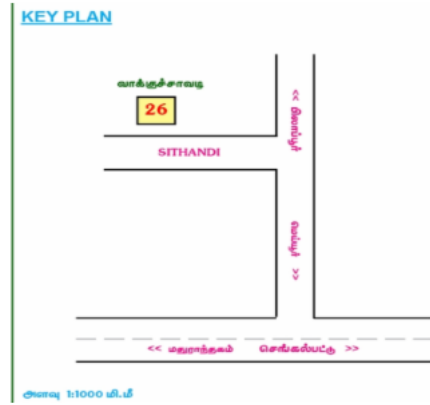

Nazri Naksha

Google Map View

Polling Station Building Front View

Polling Station Front View

Cad View

Key MAP View

1 பெயர் : செல்வகுமார் தந்தை பெயர் : மார்கண்டன் வீட்டு எண் : 1 வயது : 66 பாலினம் : ஆண்	TDG0794602 Photo is available	2 பெயர் : வனஜா கணவர் பெயர் : செல்வகுமார் வீட்டு எண் : 1 வயது : 63 பாலினம் : பெண்	TDG0794586 Photo is available	3 பெயர் : இராமு தந்தை பெயர் : கேசவன் வீட்டு எண் : 1 வயது : 61 பாலினம் : ஆண்	TDG1251503 Photo is available
4 பெயர் : ஹரிபாபு தந்தை பெயர் : இராமு வீட்டு எண் : 1 வயது : 45 பாலினம் : ஆண்	MNY2466217 Photo is available	5 பெயர் : உதயகுமார் தந்தை பெயர் : ராமு வீட்டு எண் : 1 வயது : 42 பாலினம் : ஆண்	MNY1904069 Photo is available	6 பெயர் : லோகேஷ் தந்தை பெயர் : செல்வகுமார் வீட்டு எண் : 1 வயது : 38 பாலினம் : ஆண்	TDG0794594 Photo is available
7 பெயர் : லட்சுமி கணவர் பெயர் : ஹரிபாபு வீட்டு எண் : 1 வயது : 36 பாலினம் : பெண்	TDG0548115 Photo is available	8 பெயர் : சபாஷினி கணவர் பெயர் : உதயக்குமார் வீட்டு எண் : 1 வயது : 35 பாலினம் : பெண்	TDG0946004 Photo is available	9 பெயர் : தனலட்சுமி கணவர் பெயர் : சதிஷ்குமார் வீட்டு எண் : 1 வயது : 35 பாலினம் : பெண்	TDG0662361 Photo is available
10 பெயர் : சுந்தரம் தந்தை பெயர் : கேசவன் வீட்டு எண் : 2 வயது : 72 பாலினம் : ஆண்	TDG1251511 Photo is available	11 பெயர் : பரசுராமன் தந்தை பெயர் : எத்திராஜன் வீட்டு எண் : 3 வயது : 77 பாலினம் : ஆண்	TDG1251537 Photo is available	12 பெயர் : குப்பன் தந்தை பெயர் : பரசுராமன் வீட்டு எண் : 3 வயது : 52 பாலினம் : ஆண்	TDG1251552 Photo is available
13 பெயர் : சுகுணா கணவர் பெயர் : குப்பன் வீட்டு எண் : 3 வயது : 50 பாலினம் : பெண்	MNY2754745 Photo is available	14 பெயர் : மணிவண்ணன் தந்தை பெயர் : குப்பன் வீட்டு எண் : 3 வயது : 27 பாலினம் : ஆண்	TDG1049998 Photo is available	15 பெயர் : அஜித் தந்தை பெயர் : குப்பன் வீட்டு எண் : 3 வயது : 25 பாலினம் : ஆண்	TDG1078260 Photo is available
16 பெயர் : சூர்யா தந்தை பெயர் : குப்பன் வீட்டு எண் : 3 வயது : 23 பாலினம் : ஆண்	TDG2150985 Photo is available	17 பெயர் : முத்துகிருஷ்ணன் தந்தை பெயர் : கேசவன் வீட்டு எண் : 4 வயது : 74 பாலினம் : ஆண்	TDG1251560 Photo is available	18 பெயர் : பத்மாவதி கணவர் பெயர் : முத்துகிருஷ்ணன் வீட்டு எண் : 4 வயது : 60 பாலினம் : பெண்	TDG1251578 Photo is available
19 பெயர் : வெங்கடேசன் தந்தை பெயர் : முத்துகிருஷ்ணன் வீட்டு எண் : 4 வயது : 50 பாலினம் : ஆண்	TDG1251586 Photo is available	20 பெயர் : விஜயா கணவர் பெயர் : வெங்கடேசன் வீட்டு எண் : 4 வயது : 48 பாலினம் : பெண்	MNY2885697 Photo is available	21 பெயர் : கிருஷ்ணமூர்த்தி தந்தை பெயர் : முத்துகிருஷ்ணன் வீட்டு எண் : 4 வயது : 46 பாலினம் : ஆண்	TDG2112753 Photo is available
22 பெயர் : சதீஷ்குமார் தந்தை பெயர் : முத்துகிருஷ்ணன் வீட்டு எண் : 4 வயது : 43 பாலினம் : ஆண்	MNY2835452 Photo is available	23 பெயர் : அம்பிகா கணவர் பெயர் : கிருஷ்ணமூர்த்தி வீட்டு எண் : 4 வயது : 37 பாலினம் : பெண்	TDG0794701 Photo is available	24 பெயர் : மோகன்ராஜ் தந்தை பெயர் : வெங்கடேசன் வீட்டு எண் : 4 வயது : 22 பாலினம் : ஆண்	TDG2150977 Photo is available
25 பெயர் : பிரவீன் குமார் தந்தை பெயர் : வெங்கடேசன் வீட்டு எண் : 4 வயது : 20 பாலினம் : ஆண்	TDG2236487 Photo is available	26 பெயர் : மன்னார் தந்தை பெயர் : வரதன் வீட்டு எண் : 5 வயது : 82 பாலினம் : ஆண்	MNY2885705 Photo is available	27 பெயர் : விக்டோரியம்மாள் கணவர் பெயர் : மன்னார் வீட்டு எண் : 5 வயது : 77 பாலினம் : பெண்	TDG1251594 Photo is available
28 பெயர் : கோவிந்தராஜு தந்தை பெயர் : மன்னார் வீட்டு எண் : 5 வயது : 62 பாலினம் : ஆண்	TDG1251602 Photo is available	29 பெயர் : உஷா கணவர் பெயர் : கோவிந்தராஜு வீட்டு எண் : 5 வயது : 57 பாலினம் : பெண்	TDG1251610 Photo is available	30 பெயர் : தங்கராஜி தந்தை பெயர் : மன்னார் வீட்டு எண் : 5 வயது : 57 பாலினம் : ஆண்	TDG1251628 Photo is available