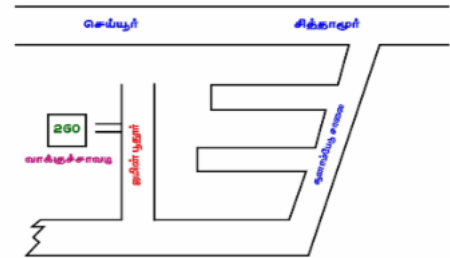

Google Map View

Polling Station Building Front View

Polling Station Front View

Cad View

Key MAP View

KEY PLAN

அளவு 1:1000 மீ.மீ

1 பெயர் : ஆதிமூலம் தந்தை பெயர்: மன்னாதன் வீட்டு எண் : 1 வயது : 73 பாலினம் : ஆண் Photo is available	TDG1784537	2 பெயர் : கோவிந்தம்மாள் கணவர் பெயர்: ஆதிமூலம் வீட்டு எண் : 1 வயது : 65 பாலினம் : பெண் Photo is available	TDG1784545	3 பெயர் : ராஜேந்திரன் தந்தை பெயர்: சாந்தி வீட்டு எண் : 1 வயது : 45 பாலினம் : ஆண் Photo is available	TDG0967976
4 பெயர் : கலைவாணி கணவர் பெயர்: ஜீவா வீட்டு எண் : 1 வயது : 42 பாலினம் : பெண் Photo is available	TDG0335851	5 பெயர் : இந்திரா காந்தி கணவர் பெயர்: குமார் வீட்டு எண் : 1 வயது : 40 பாலினம் : பெண் Photo is available	TDG0967927	6 பெயர் : முனுசாமி தந்தை பெயர்: ஆதிமூலம் வீட்டு எண் : 1 வயது : 37 பாலினம் : ஆண் Photo is available	MNY2929693
7 பெயர் : கார்த்திகேயன் தந்தை பெயர்: வெள்ளிக்கண்ணு வீட்டு எண் : 1 வயது : 36 பாலினம் : ஆண் Photo is available	TDG0851642	8 பெயர் : ரேகா கணவர் பெயர்: ஏழுமலை வீட்டு எண் : 1 வயது : 36 பாலினம் : பெண் Photo is available	TDG1033653	9 பெயர் : ஏழுமலை தந்தை பெயர்: ஆவணி வீட்டு எண் : 1 வயது : 35 பாலினம் : ஆண் Photo is available	TDG1033661
10 பெயர் : தட்சணாமூர்த்தி தந்தை பெயர்: ஜயனாரப்பன் வீட்டு எண் : 1 வயது : 34 பாலினம் : ஆண் Photo is available	TDG0437681	11 பெயர் : மீனா கணவர் பெயர்: முனுசாமி வீட்டு எண் : 1 வயது : 33 பாலினம் : பெண் Photo is available	TDG0851600	12 பெயர் : சுசீலா கணவர் பெயர்: மகாலட்சுமி வீட்டு எண் : 1 வயது : 32 பாலினம் : பெண் Photo is available	TDG0968008
13 பெயர் : ரேவதி தந்தை பெயர்: அய்யனாரப்பன் வீட்டு எண் : 1 வயது : 32 பாலினம் : பெண் Photo is available	TDG1033687	14 பெயர் : முருகன் தந்தை பெயர்: குண புஷணம் வீட்டு எண் : 1 வயது : 28 பாலினம் : ஆண் Photo is available	TDG0967968	15 பெயர் : கார்த்திக் தந்தை பெயர்: செல்வம் வீட்டு எண் : 1 வயது : 19 பாலினம் : ஆண் Photo is available	TDG2239044
16 பெயர் : பிரசாந்த் தந்தை பெயர்: சேகர் வீட்டு எண் : 1/16 வயது : 27 பாலினம் : ஆண் Photo is available	TDG1100379	17 பெயர் : அம்பிகா கணவர் பெயர்: சுந்தரம் வீட்டு எண் : 1-20 வயது : 45 பாலினம் : பெண் Photo is available	MNY2188787	18 பெயர் : செல்லப்பன் தந்தை பெயர்: முருகேசன் வீட்டு எண் : 2 வயது : 80 பாலினம் : ஆண் Photo is available	TDG1784552
19 பெயர் : செல்லம்மாள் கணவர் பெயர்: செல்லப்பன் வீட்டு எண் : 2 வயது : 68 பாலினம் : பெண் Photo is available	TDG1784560	20 பெயர் : குணசேகரன் தந்தை பெயர்: செல்லப்பன் வீட்டு எண் : 2 வயது : 48 பாலினம் : ஆண் Photo is available	MNY2189207	21 பெயர் : புவனேஸ்வரி தந்தை பெயர்: செல்லப்பன் வீட்டு எண் : 2 வயது : 44 பாலினம் : பெண் Photo is available	MNY2810299
22 பெயர் : கோதண்டன் தந்தை பெயர்: செல்லப்பன் வீட்டு எண் : 2 வயது : 38 பாலினம் : ஆண் Photo is available	MNY2877629	23 பெயர் : லோகேஷ் தந்தை பெயர்: மோகன் வீட்டு எண் : 2 வயது : 24 பாலினம் : ஆண் Photo is available	TDG2006781	24 பெயர் : ஜீவலட்சுமி தந்தை பெயர்: ரவி வீட்டு எண் : 3 வயது : 19 பாலினம் : பெண் Photo is available	TDG2239077
25 பெயர் : பச்சையப்பன் தந்தை பெயர்: குப்புசாமி வீட்டு எண் : 4 வயது : 57 பாலினம் : ஆண் Photo is available	TDG1784578	26 பெயர் : கன்னியம்மாள் கணவர் பெயர்: பச்சையப்பன் வீட்டு எண் : 4 வயது : 50 பாலினம் : பெண் Photo is available	TDG1784586	27 பெயர் : பூபதி தந்தை பெயர்: பச்சையப்பன் வீட்டு எண் : 4 வயது : 31 பாலினம் : ஆண் Photo is available	TDG0851543
28 பெயர் : சதிஷ் ப தந்தை பெயர்: பச்சையப்பன் வீட்டு எண் : 4 வயது : 24 பாலினம் : ஆண் Photo is available	TDG2040152	29 பெயர் : சுப்பிரமணி தந்தை பெயர்: கோபால் வீட்டு எண் : 5 வயது : 83 பாலினம் : ஆண் Photo is available	TDG1784594	30 பெயர் : மண்ணாம்பாள் கணவர் பெயர்: சுப்பிரமணி வீட்டு எண் : 5 வயது : 70 பாலினம் : பெண் Photo is available	TDG1784602