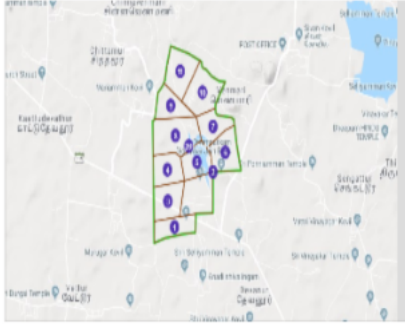

3. வாக்குச் சாவடியின் விவரங்கள்

வாக்குச் சாவடியின் எண் மற்றும் பெயர் : 271 - அரசு உயர்நிலைப்பள்ளி, ஓணம்பாக்கம் மேற்கு முகம் வாக்குச் சாவடியின் முகவரி : அரசு உயர்நிலைப்பள்ளி, ஓணம்பாக்கம் மேற்கு முகம்	வாக்குச் சாவடியின் வகைப்பாடு (ஆண்/பெண்/பொது) துணை வாக்குச் சாவடிகளின் எண்ணிக்கை :	பொது 0
---------------------------------------------------------------------------------------------------------------------------------------------------------------------------------------------------	--------------------------------------------------------------------------------------------------------	----------------------

4. வாக்காளர்களின் எண்ணிக்கை

தொடங்கும் வரிசை எண்	முடியும் வரிசை எண்.	நிகர வாக்காளர்களின் எண்ணிக்கை			
		ஆண்	பெண்	மூன்றாம் பாலினம்	மொத்தம்
1	855	404	439	0	843

கையொப்பம்

Nazri Naksha

Google Map View

Polling Station Building Front View