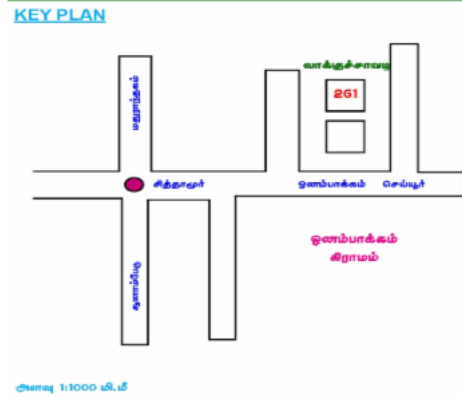

Cad View

Key MAP View