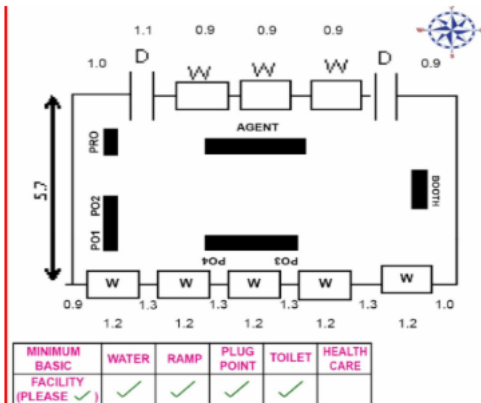

Cad View

Key MAP View