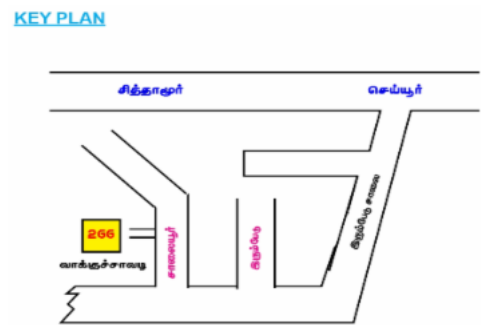

Key MAP View