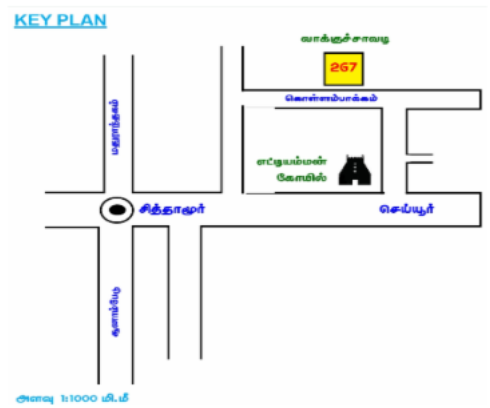

Key MAP View